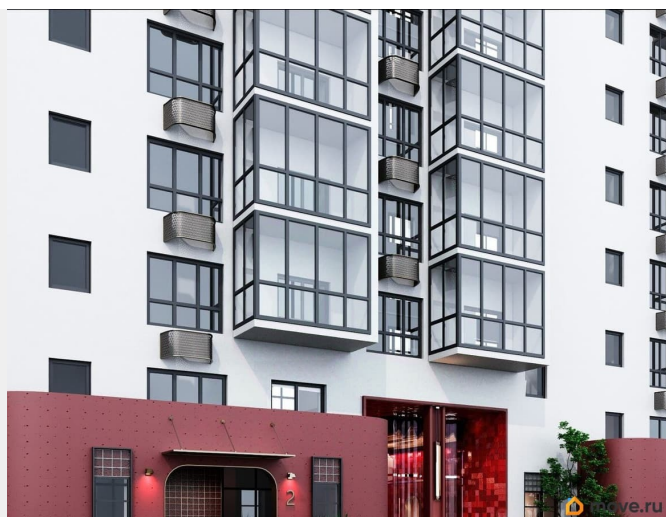

Остановка общественного транспорта в 5 минутах ходьбы. Рядом остановка общественного транспорта. Через неё можно уехать в любую часть города. Свяжитесь с менеджером, чтобы узнать о квартире подробнее — позвоните нам или напишите в чат.