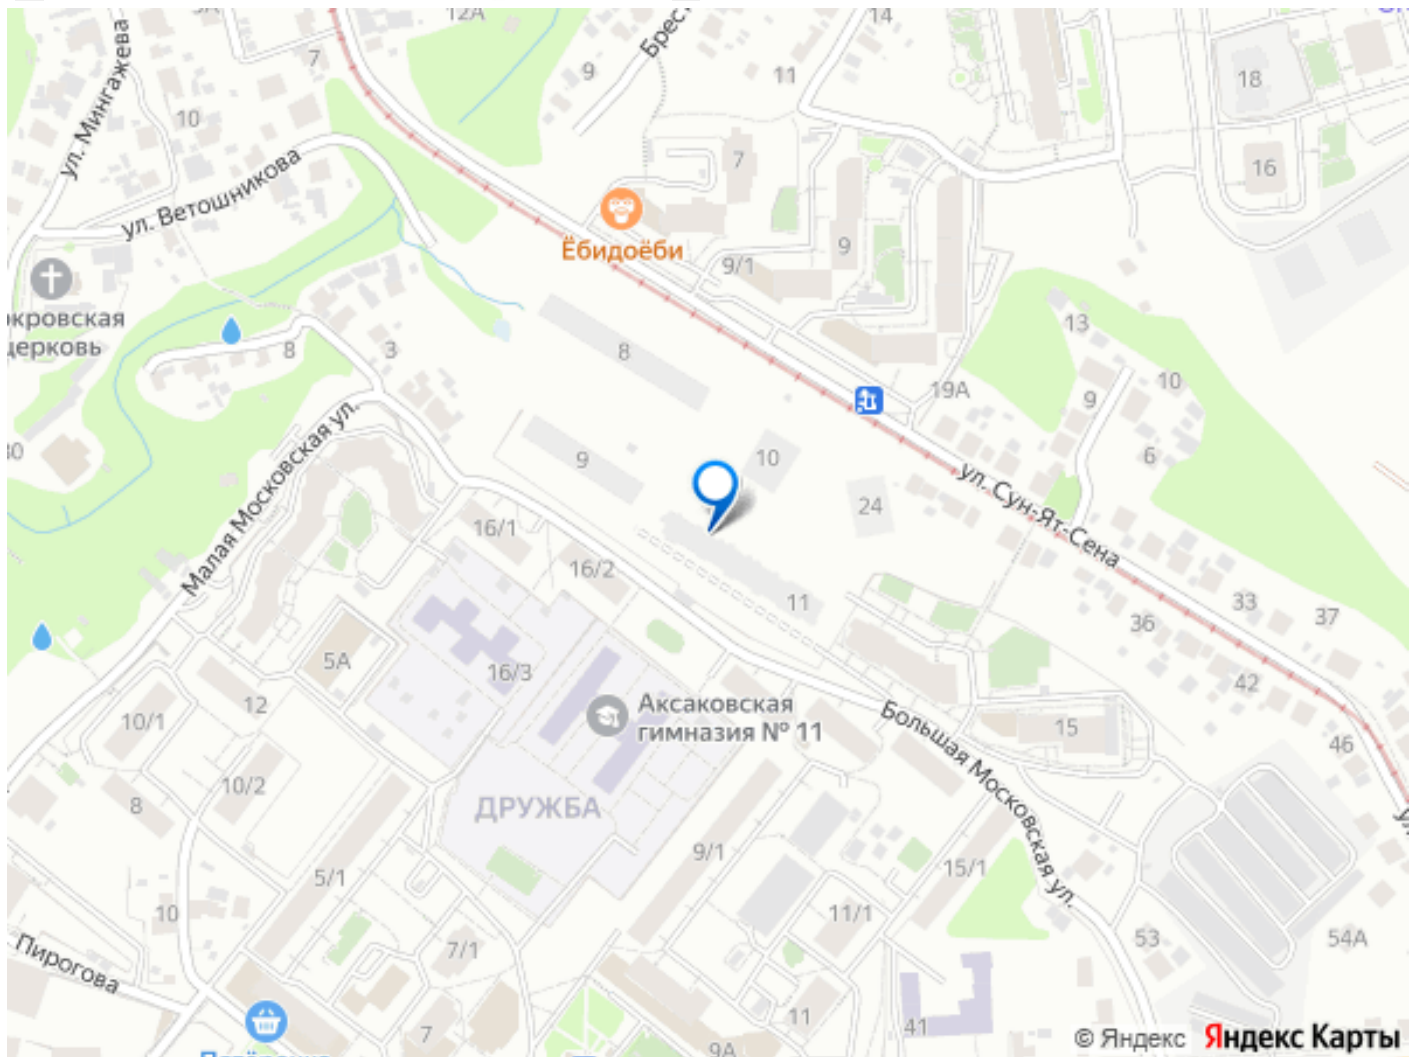

Move.ru - вся недвижимость России