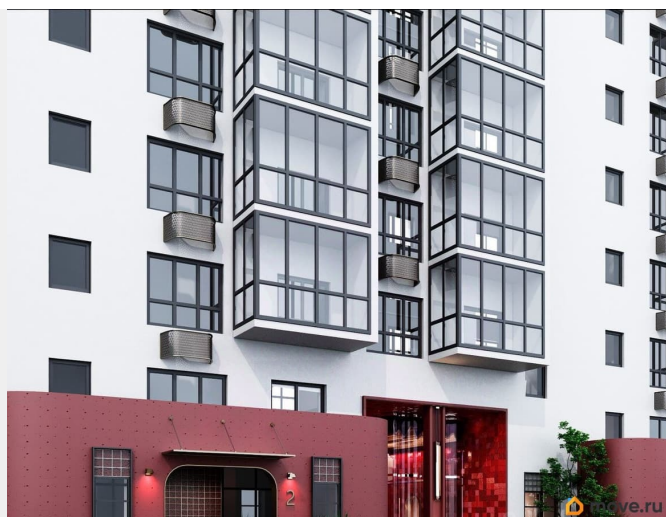

Остановка общественного транспорта в 5 минутах ходьбы. Рядом остановка общественного транспорта. Через неё можно уехать в любую часть города. Свяжитесь с менеджером, чтобы узнать о квартире подробнее — позвоните нам или напишите в чат.