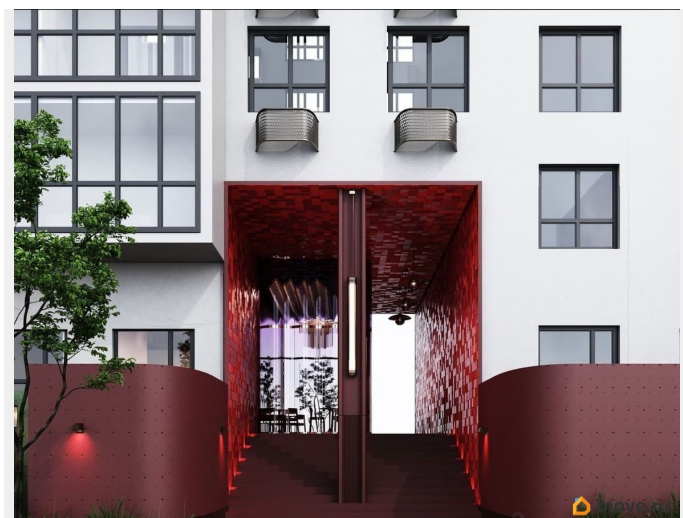

Остановка общественного транспорта в 5 минутах ходьбы. Рядом остановка общественного транспорта. Через неё можно уехать в любую часть города. Свяжитесь с менеджером, чтобы узнать о квартире подробнее — позвоните нам или напишите в чат.