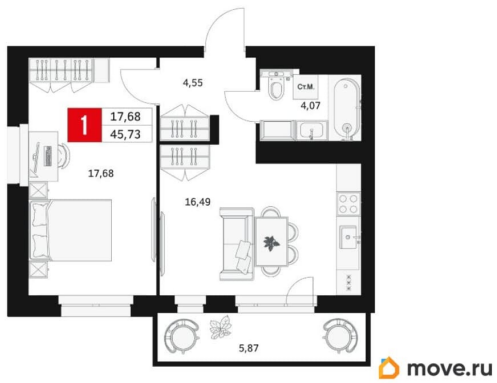

Move.ru - вся недвижимость России