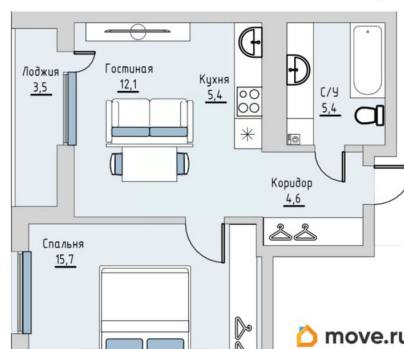

move.ru

ВЫСОТА
городской квартал

1E
27.82
45.02