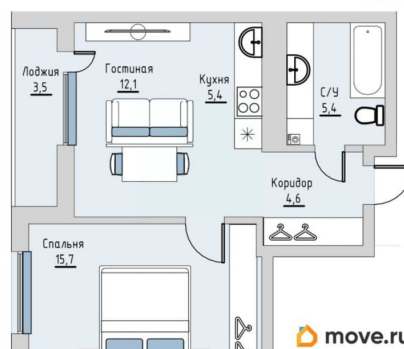

move.ru

ВЫСОТА
городской квартал

1E
27.82
45.02