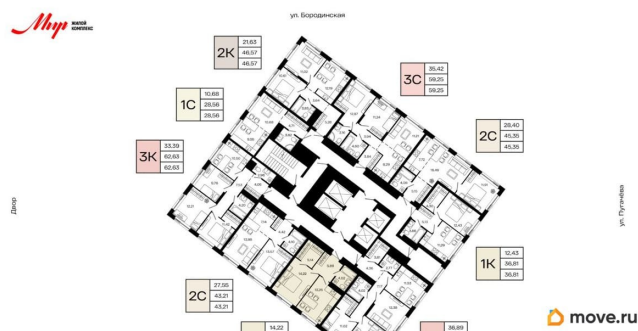

### Квартира

Количество комнат

1

Общая площадь

42.53 м<sup>2</sup>

Этаж

10/23

### Описание

1-к квартира в МИР; По адресу: Литер 1, Секция 1. 10-й этаж 23-этажного жилого дома Общая площадь 42.53 кв.м.; Жилая

площадь 0.00 кв. м. от ГК «Первый Трест».

Квартира с свободной планировкой, позволяющей реализовать любые дизайнерские решения: - Стены выровнены и оштукатурены, готовые под финишную отделку по вашему вкусу. - Пол: выполнена стяжка, обеспечивающая ровное основание для любых напольных покрытий. - Электрика: разводка выполнена до щитка, что обеспечивает безопасность и удобство при дальнейшем монтаже. - Отопление: установлены радиаторы и выполнена полная разводка системы отопления. - Водоснабжение: выведены коммуникации под воду, готовые для установки сантехнического оборудования. Хотите узнать подробнее о планировке или подобрать по вашим параметрам? Свяжитесь с нами! Главная ценность здесь - это качество повседневной жизни. Мы понимаем комфорт не как набор роскошных опций, а как продуманную среду, где всё работает на благо человека: от надёжных инженерных систем и социальной инфраструктуры до благоустроенной территории с видом на водные просторы. «Мир» - это возвращение к идее цельного пространства, созданного исходя из потребностей современного человека. Концепция комплекса берёт за основу успешный советский опыт создания «городов в городе» - микрорайонов с развитой социальной и инженерной инфраструктурой. Это МИР, в котором есть всё. А архитектурный стиль комплекса символизирует надёжность, основательность и верность принципам разумного подхода к жизни. Расположение Расположенный в Кузнецовском затоне на берегу реки, комплекс становится новым центром притяжения. Название «Мир» выбрано не случайно: оно отражает стремление создать