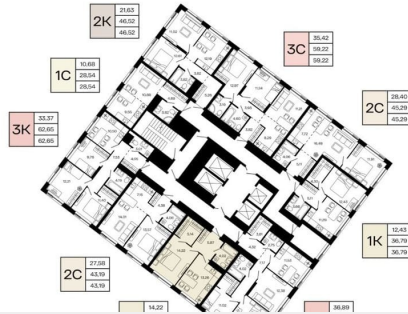

Мир МИР

ул. Бородинская