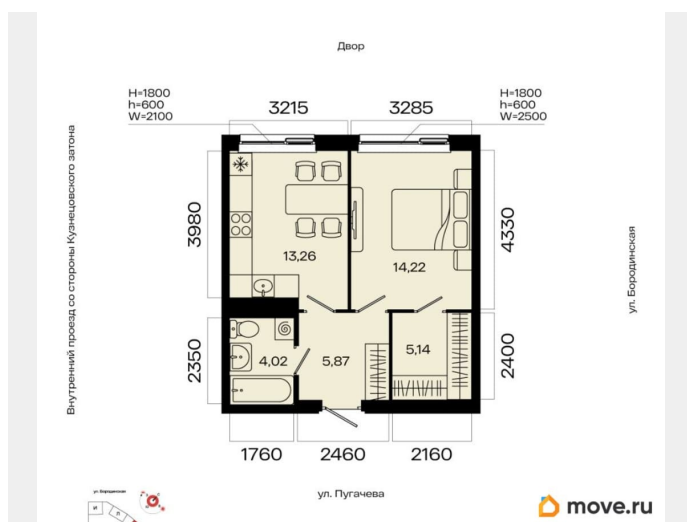

современной инфраструктурой, которая закрывает все потребности жителя мегаполиса. Это ваш личный мир, где суэта города остаётся за пределами, уступая место спокойствию и размеренному ритму жизни. Однако, если понадобится - вы легко и быстро попадёте в исторический центр Уфы и любую другую точку города. - 8 минут до гипермаркета «Лента» - 10 минут до Монумента Дружбы - 11 минут до ТРЦ «Иремель» - 15 минут до Гостиного Двора

Арифметика проекта - 2028 г. 4 кв.срок завершения строительства первой очереди - 3 квартала - 12 видовых башен - 1300 мест в школе - 500 м.набережная у дома - от 7 до 31 этажность Двор Место, где детский смех парит высоко Над деревьями. Мы продумали каждую деталь: здесь яркие игровые комплексы для детей постарше соседствуют с уединённым и безопасным «гнездышком» для дошкольников, надёжно защищённым своим ограждением.Пока дети покоряют игровые вселенные, взрослые могут перевести дух в зоне отдыха, заняться спортом или, не теряя из виду своих чад, насладиться долгожданным общением.

Вестибюли - Собственная охрана и контрольно-пропускной пункт - Кофейня в холле - Посылочные для хранения доставленных товаров - Санузел - Интеллектуальная подсветк