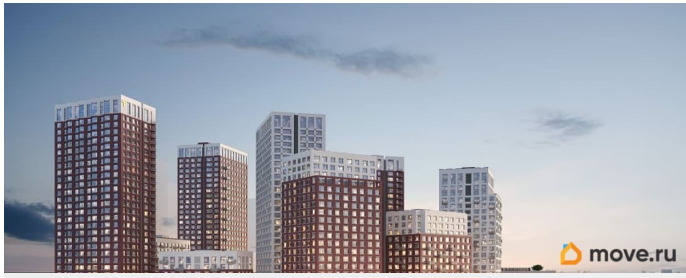

Мир МИР

ул. Бородинская

Длина

ул. Плутинского

move.ru