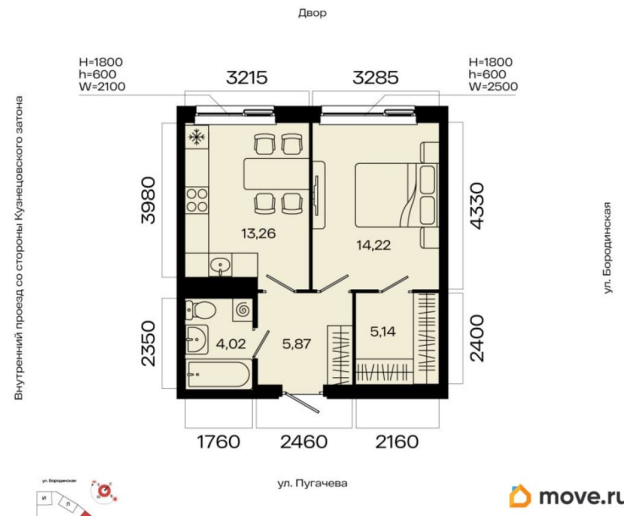

## Квартира

Количество комнат

1

Общая площадь

42.51 м<sup>2</sup>

Этаж

3/23

## Описание

1-к квартира в МИР; По адресу: Литер 1, Секция 1. 3-й этаж 23-этажного жилого дома  
Общая площадь 42.51 кв.м.; Жилая площадь

0.00 кв. м. от ГК «Первый Трест». Квартира с свободной планировкой, позволяющей реализовать любые дизайнерские решения: - Стены выровнены и оштукатурены, готовые под финишную отделку по вашему вкусу. - Пол: выполнена стяжка, обеспечивающая ровное основание для любых напольных покрытий. - Электрика: разводка выполнена до щитка, что обеспечивает безопасность и удобство при дальнейшем монтаже. - Отопление: установлены радиаторы и выполнена полная разводка системы отопления. - Водоснабжение: выведены коммуникации под воду, готовые для установки сантехнического оборудования.