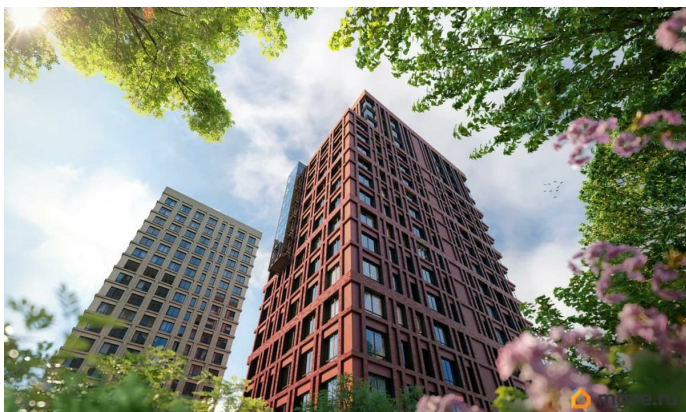

представительская зона в стиле эко-лофт
создают эффект «портала» в приватный мир
комплекса.