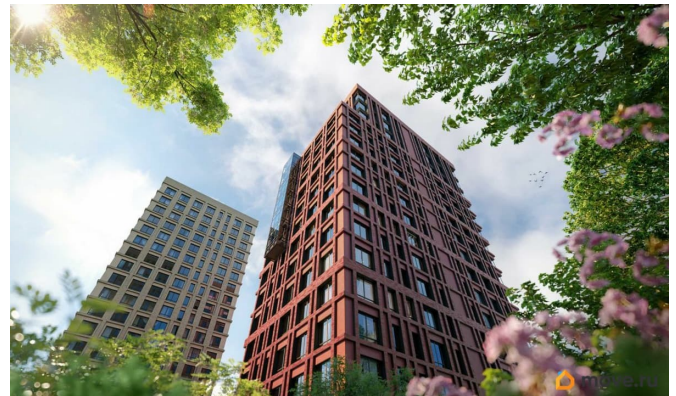

8 062 845 ₺

Округ

[Уфа, Октябрьский район](#)

Квартира

Количество комнат

1

Высота потолков

2.95 м

Жилая площадь

27.4 м²

Площадь кухни

6.1 м²

Общая площадь

42.3 м²

Этаж

9/30

Детали объекта

Тип сделки

Продам

Раздел

[Квартиры](#)

Ремонт

без отделки

Квартира в новостройке

да

Год сдачи

<https://ufa.move.ru/objects/9284983768>

ГК «Садовое кольцо», ГК «Садовое кольцо»

79842343979

для заметок