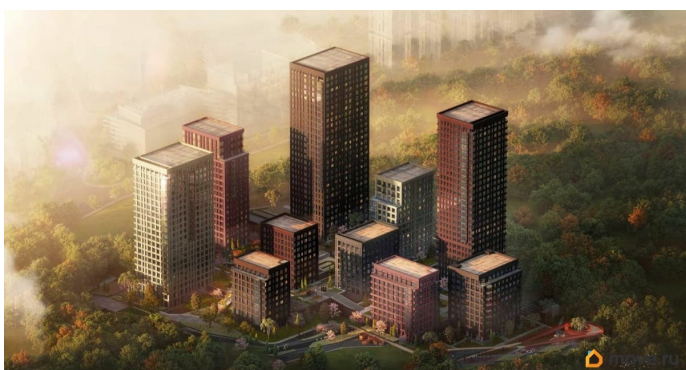

представительская зона в стиле эко-лофт
создают эффект «портала» в приватный мир
комплекса.