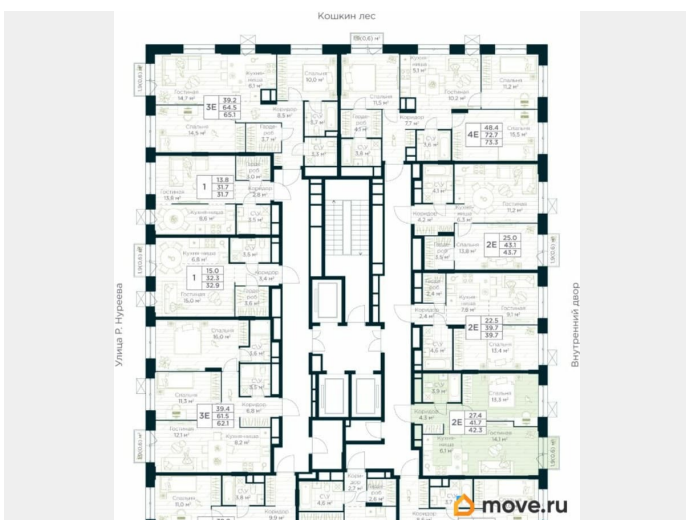

представительская зона в стиле эко-лофт
создают эффект «портала» в приватный мир
комплекса.