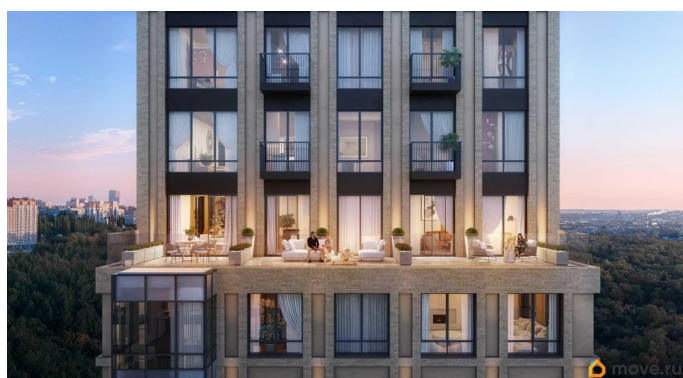

представительская зона в стиле эко-лофт
создают эффект «портала» в приватный мир
комплекса.