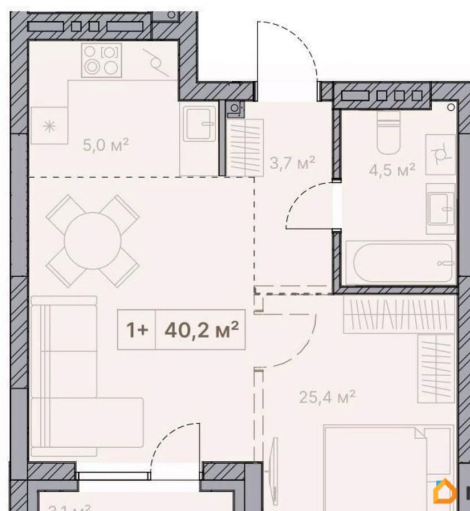

5 400 000 ₹

Квартира

Количество комнат

1

Высота потолков

2.7 м

Жилая площадь

25.4 м²

Площадь кухни

5 м²

Общая площадь

41.7 м²

Этаж

8/9

Детали объекта

Тип сделки

4 квартал 2027 г.

для заметок

Описание

НОВА это новый флагманский проект ГК «Риком», макрорайон, который займет территорию 185 га на живописных юго-западных окраинах Стерлитамака. «Риком» создает новое городское пространство с применением лучших архитектурных практик и стандартов благоустройства крупных современных центров.