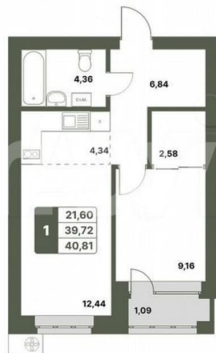

1

Общая площадь

40.8 м²

Этаж

4/6

Детали объекта

Тип сделки

Продам

КВАРТИРЫ НА БЕРЕГУ Р. БЕЛОЙ

Гармония с природой

40,81 кв.м.

1-КМН.

СВОЙ БЕРЕГ

АКЦИОНЕРНОЕ

Дом 22Б (типовой этаж)

Move.ru - вся недвижимость России