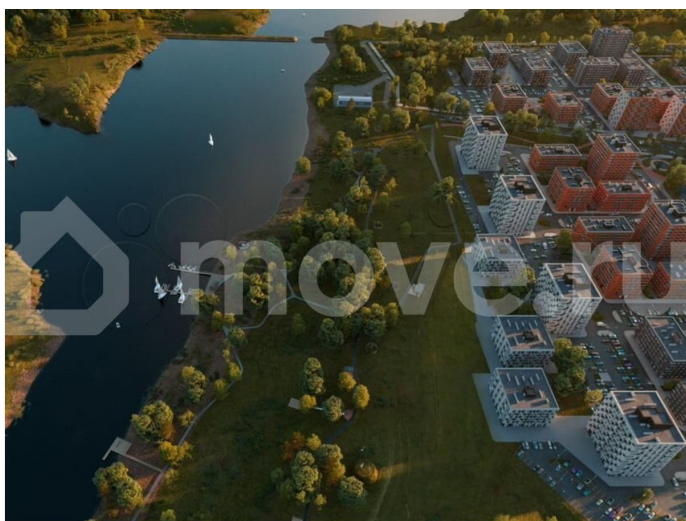

### Описание

Квартиры от застройщика в новом жилом комплексе «Свой Берег»! Собственная благоустроенная набережная на берегу р. Белая! Продается 1-к-комнатная квартира в ЖК «Свой Берег» от ГК «Архстрой Групп». 6-й этаж 12-этажного жилого дома, общая

площадь 40,72 кв.м., жилая площадь 21,6 кв.м. Отделка Предчистовая. Хотите узнать подробнее о планировке или подобрать по вашим параметрам? Свяжитесь с нами! О комплексе «Свой Берег» — современный жилой комплекс на берегу реки Белой, сочетающий комфорт и близость к природе. Удобные планировки, закрытые дворы без машин, детские и спортивные площадки — всё продумано для комфортной жизни. Комплекс расположен рядом с микрорайоном Затон, что обеспечивает лёгкий доступ к центру Уфы. Центром комплекса станет парк с прогулочными и велосипедными дорожками, спортивными зонами и местами для отдыха. Для семей с детьми предусмотрены школа на 1200 мест и три детских сада. Прибрежная зона реки Белой также будет благоустроена: появятся причалы, беседки и зоны для отдыха на природе. «Свой Берег» — это сочетание городской инфраструктуры и уединённой жизни в гармонии с природой. Звоните, и мы проконсультируем по всем имеющимся вопросам! Преимущества В строящемся жилом комплексе «Свой Берег» вы можете купить квартиру от застройщика на самых выгодных условиях и с большим количеством преимуществ: Уникальное расположение на берегу реки. Собственная благоустроенная набережная. Близость к природе недалеко от центра города. Низкоэтажная квартальная застройка. Парк с прогулочными и велосипедными дорожками, спортивными зонами и местами для отдыха. Закрытый безопасный двор без машин и с видеонаблюдением. Качественная отделка домов. Бесшумные лифты гостиничного класса. Развитая инфраструктура. Добавьте объявление в избранное, чтобы не потерять его!