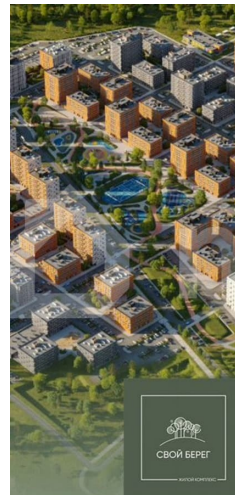

[Квартиры](#)

Ремонт

с отделкой

Квартира в новостройке

да

Описание

Квартиры от застройщика в новом жилом комплексе «Свой Берег»! Собственная благоустроенная набережная на берегу р. Белая! Продается 1-к-комнатная квартира в ЖК «Свой Берег» от ГК «Архстрой Групп». 5-й этаж 12-этажного жилого дома, общая

для заметок

КВАРТИРЫ НА БЕРЕГУ Р. БЕЛОЙ

Гармония с природой

40,72 кв.м.

1-кмн.

площадь 40,72 кв.м., жилая площадь 21,6 кв.м. Отделка Предчистовая. Хотите узнать подробнее о планировке или подобрать по вашим параметрам? Свяжитесь с нами! О комплексе «Свой Берег» — современный жилой комплекс на берегу реки Белой, сочетающий комфорт и близость к природе. Удобные планировки, закрытые дворы без машин, детские и спортивные площадки — всё продумано для комфортной жизни. Комплекс расположен рядом с микрорайоном Затон, что обеспечивает лёгкий доступ к центру Уфы. Центром комплекса станет парк с прогулочными и велосипедными дорожками, спортивными зонами и местами для отдыха. Для семей с детьми предусмотрены школа на 1200 мест и три детских сада. Прибрежная зона реки Белой также будет благоустроена: появятся причалы, беседки и зоны для отдыха на природе. «Свой Берег» — это сочетание городской инфраструктуры и уединённой жизни в гармонии с природой. Звоните, и мы проконсультируем по всем имеющимся вопросам! Преимущества В строящемся жилом комплексе «Свой Берег» вы можете купить квартиру от застройщика на самых выгодных условиях и с большим количеством преимуществ: Уникальное расположение на берегу реки. Собственная благоустроенная набережная. Близость к природе недалеко от центра города. Низкоэтажная квартальная застройка. Парк с прогулочными и велосипедными дорожками, спортивными зонами и местами для отдыха. Закрытый безопасный двор без машин и с видеонаблюдением. Качественная отделка домов. Бесшумные лифты гостиничного класса. Развитая инфраструктура. Добавьте объявление в избранное, чтобы не потерять его!