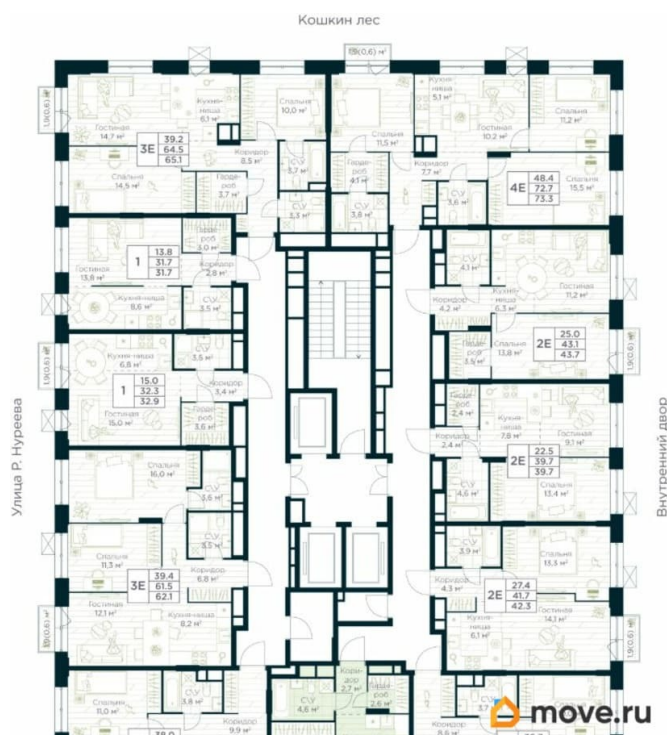

Создано: 03.10.2025 в 20:19

Обновлено: 07.04.2026 в 08:59

8 329 470 ₺

Округ

[Уфа, Октябрьский район](#)

Квартира

Количество комнат

1

Высота потолков

2.95 м

Жилая площадь

23.4 м²

Площадь кухни

6.5 м²

Общая площадь

40.4 м²

Этаж

10/30

Детали объекта

Тип сделки

Продам

Раздел

[Квартиры](#)

Ремонт

без отделки

Квартира в новостройке

да

Год сдачи

<https://ufa.move.ru/objects/9285447313>

ГК «Садовое кольцо», ГК «Садовое кольцо»

79842343979

для заметок