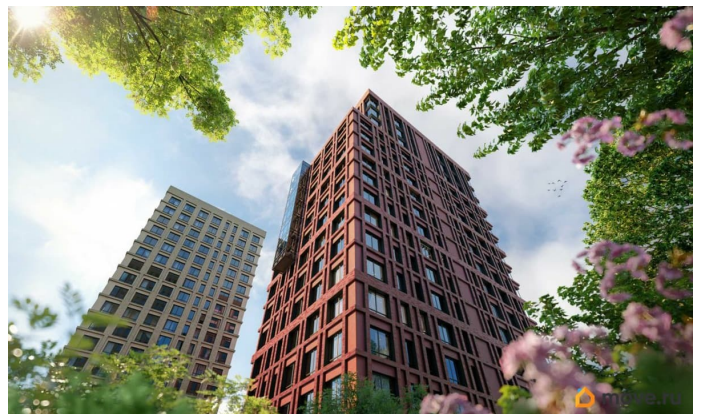

представительская зона в стиле эко-лофт
создают эффект «портала» в приватный мир
комплекса.