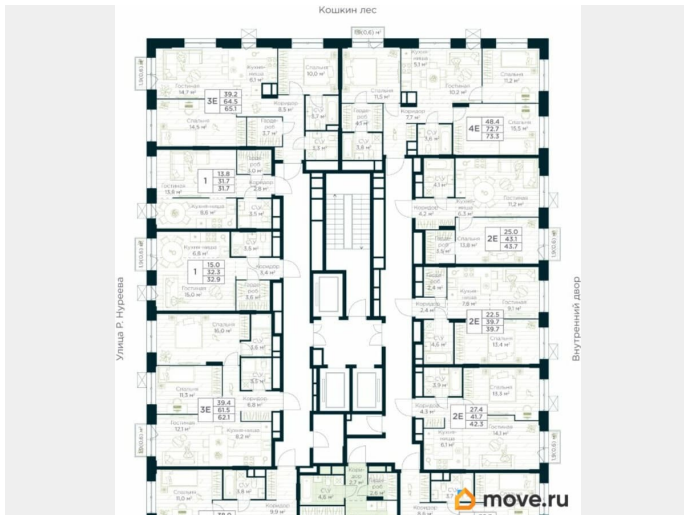

представительская зона в стиле эко-лофт
создают эффект «портала» в приватный мир
комплекса.