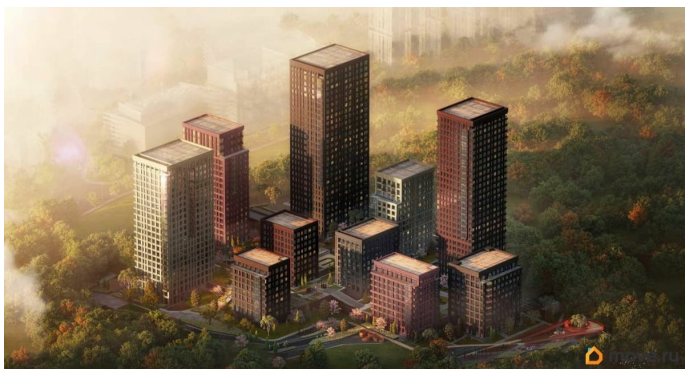

представительская зона в стиле эко-лофт
создают эффект «портала» в приватный мир
комплекса.