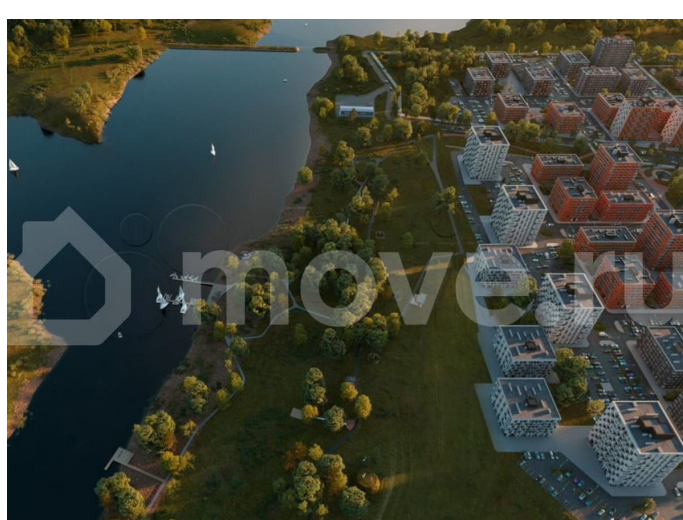

да

Описание

Квартиры от застройщика в новом жилом комплексе «Свой Берег»! Собственная благоустроенная набережная на берегу р. Белая! Продается 1-к-комнатная квартира в ЖК «Свой Берег» от ГК «Архстрой Групп». 6-й этаж 12-этажного жилого дома, общая

площадь 40,15 кв.м., жилая площадь 21,6 кв.м. Отделка Предчистовая. Хотите узнать подробнее о планировке или подобрать по вашим параметрам? Свяжитесь с нами! О комплексе «Свой Берег» — современный жилой комплекс на берегу реки Белой, сочетающий комфорт и близость к природе. Удобные планировки, закрытые дворы без машин, детские и спортивные площадки — всё продумано для комфортной жизни. Комплекс расположен рядом с микрорайоном Затон, что обеспечивает лёгкий доступ к центру Уфы. Центром комплекса станет парк с прогулочными и велосипедными дорожками, спортивными зонами и местами для отдыха. Для семей с детьми предусмотрены школа на 1200 мест и три детских сада. Прибрежная зона реки Белой также будет благоустроена: появятся причалы, беседки и зоны для отдыха на природе. «Свой Берег» — это сочетание городской инфраструктуры и уединённой жизни в гармонии с природой. Звоните, и мы проконсультируем по всем имеющимся вопросам! Преимущества В строящемся жилом комплексе «Свой Берег» вы можете купить квартиру от застройщика на самых выгодных условиях и с большим количеством преимуществ: Уникальное расположение на берегу реки. Собственная благоустроенная набережная. Близость к природе недалеко от центра города. Низкоэтажная квартальная застройка. Парк с прогулочными и велосипедными дорожками, спортивными зонами и местами для отдыха. Закрытый безопасный двор без машин и с видеонаблюдением. Качественная отделка домов. Бесшумные лифты гостиничного класса. Развитая инфраструктура. Добавьте объявление в избранное, чтобы не потерять его!

КВАРТИРЫ НА БЕРЕГУ Р. БЕЛОЙ

Гармония с природой

40,15 кв.м.

1-КМН.

Дом 22Б (типовой этаж)

Move.ru - вся недвижимость России