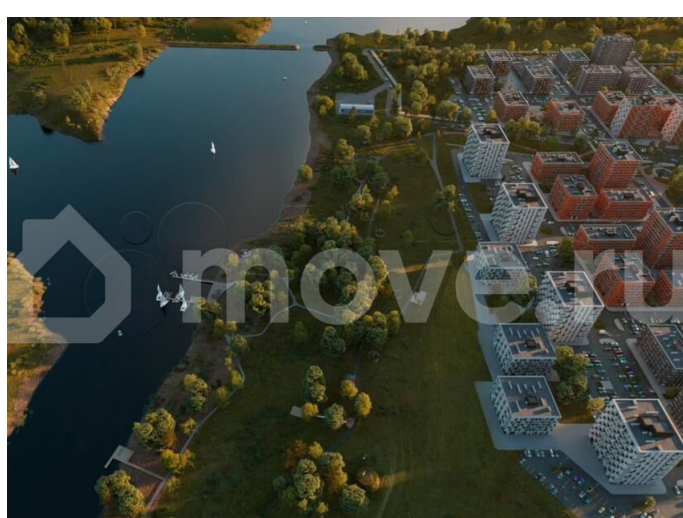

КВАРТИРЫ НА БЕРЕГУ Р. БЕЛОЙ

Гармония с природой

40,15 кв.м.

1-КМН.

Дом 22Б (типовой этаж)