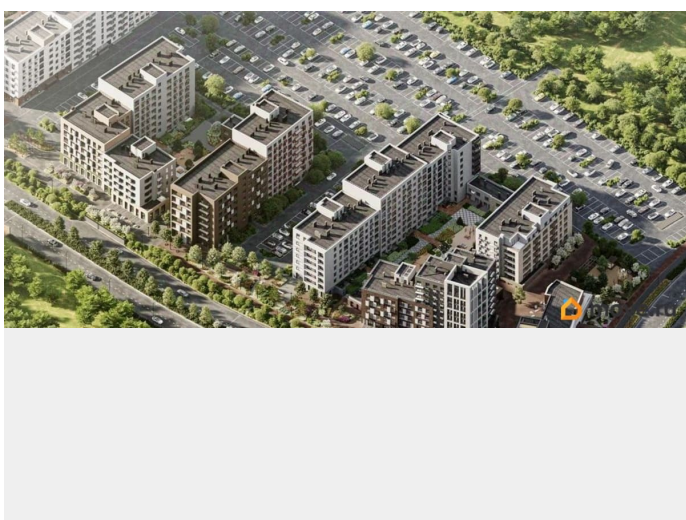

создает новое городское пространство с применением лучших архитектурных практик и стандартов благоустройства крупных современных центров.