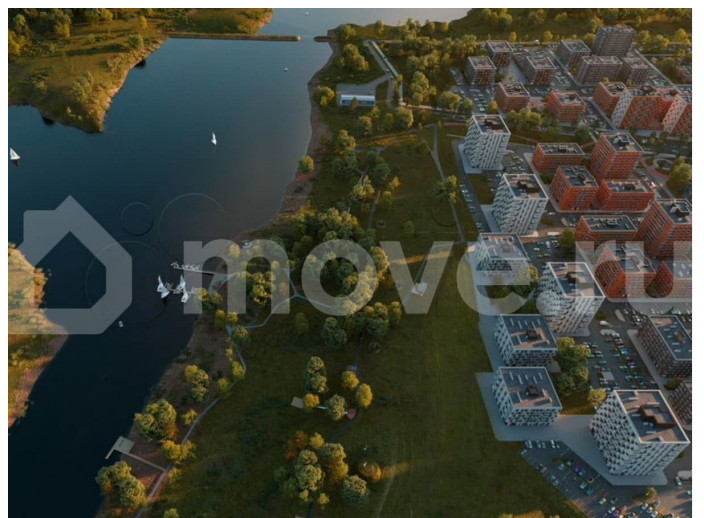

Раздел

[Квартиры](#)

Ремонт

с отделкой

Квартира в новостройке

да

Описание

Квартиры от застройщика в новом жилом комплексе «Свой Берег»! Собственная благоустроенная набережная на берегу р. Белая! Продается 1-к-комнатная квартира в ЖК «Свой Берег» от ГК «Архстрой Групп». 6-й этаж 12-этажного жилого дома, общая

площадь 40,11 кв.м., жилая площадь 20,9 кв.м. Отделка Предчистовая. Хотите узнать подробнее о планировке или подобрать по вашим параметрам? Свяжитесь с нами! О комплексе «Свой Берег» — современный жилой комплекс на берегу реки Белой, сочетающий комфорт и близость к природе. Удобные планировки, закрытые дворы без машин, детские и спортивные площадки — всё продумано для комфортной жизни. Комплекс расположен рядом с микрорайоном Затон, что обеспечивает лёгкий доступ к центру Уфы. Центром комплекса станет парк с прогулочными и велосипедными дорожками, спортивными зонами и местами для отдыха. Для семей с детьми предусмотрены школа на 1200 мест и три детских сада. Прибрежная зона реки Белой также будет благоустроена: появятся причалы, беседки и зоны для отдыха на природе. «Свой Берег» — это сочетание городской инфраструктуры и уединённой жизни в гармонии с природой. Звоните, и мы проконсультируем по всем имеющимся вопросам! Преимущества В строящемся жилом комплексе «Свой Берег» вы можете купить квартиру от застройщика на самых выгодных условиях и с большим количеством преимуществ: Уникальное расположение на берегу реки. Собственная благоустроенная набережная. Близость к природе недалеко от центра города. Низкоэтажная квартальная застройка. Парк с прогулочными и велосипедными дорожками, спортивными зонами и местами для отдыха. Закрытый безопасный двор без машин и с видеонаблюдением. Качественная отделка домов. Бесшумные лифты гостиничного класса. Развитая инфраструктура. Добавьте объявление в избранное, чтобы не потерять его!

КВАРТИРЫ НА БЕРЕГУ Р. БЕЛОЙ

Гармония с природой

40,11 кв.м.

1-КМН.

СВОЙ БЕРЕГ

Move.ru - вся недвижимость России