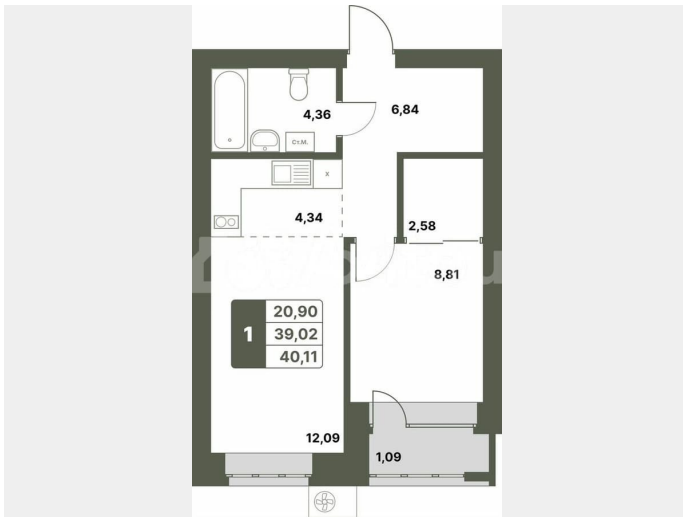

1

Общая площадь

40.1 м²

Этаж

6/12

Детали объекта

Тип сделки

Продам

КВАРТИРЫ НА БЕРЕГУ Р. БЕЛОЙ

Гармония с природой

40,11 кв.м.

1-КМН.

СВОЙ БЕРЕГ

Move.ru - вся недвижимость России