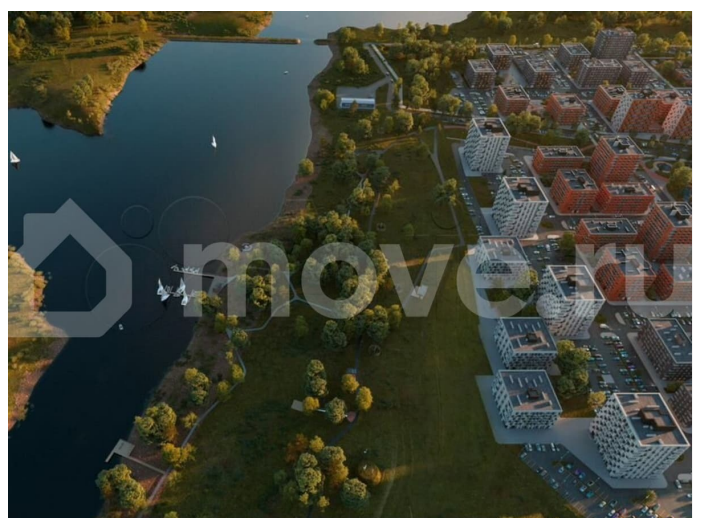

Раздел

[Квартиры](#)

Ремонт

с отделкой

Квартира в новостройке

да

Описание

Квартиры от застройщика в новом жилом комплексе «Свой Берег»! Собственная благоустроенная набережная на берегу р. Белая! Продается 1-к-комнатная квартира в ЖК «Свой Берег» от ГК «Архстрой Групп». 5-й этаж 12-этажного жилого дома, общая

площадь 39,86 кв.м., жилая площадь 23,73 кв.м. Отделка Предчистовая. Хотите узнать подробнее о планировке или подобрать по вашим параметрам? Свяжитесь с нами! О комплексе «Свой Берег» — современный жилой комплекс на берегу реки Белой, сочетающий комфорт и близость к природе. Удобные планировки, закрытые дворы без машин, детские и спортивные площадки — всё продумано для комфортной жизни. Комплекс расположен рядом с микрорайоном Затон, что обеспечивает лёгкий доступ к центру Уфы. Центром комплекса станет парк с прогулочными и велосипедными дорожками, спортивными зонами и местами для отдыха. Для семей с детьми предусмотрены школа на 1200 мест и три детских сада. Прибрежная зона реки Белой также будет благоустроена: появятся причалы, беседки и зоны для отдыха на природе. «Свой Берег» — это сочетание городской инфраструктуры и уединённой жизни в гармонии с природой. Звоните, и мы проконсультируем по всем имеющимся вопросам! Преимущества В строящемся жилом комплексе «Свой Берег» вы можете купить квартиру от застройщика на самых выгодных условиях и с большим количеством преимуществ: Уникальное расположение на берегу реки. Собственная благоустроенная набережная. Близость к природе недалеко от центра города. Низкоэтажная квартальная застройка. Парк с прогулочными и велосипедными дорожками, спортивными зонами и местами для отдыха. Закрытый безопасный двор без машин и с видеонаблюдением. Качественная отделка домов. Бесшумные лифты гостиничного класса. Развитая инфраструктура. Добавьте объявление в избранное, чтобы не потерять его!

КВАРТИРЫ НА БЕРЕГУ Р. БЕЛОЙ

Гармония с природой

39,86 кв.м.

1-КМН.

Move.ru - вся недвижимость России