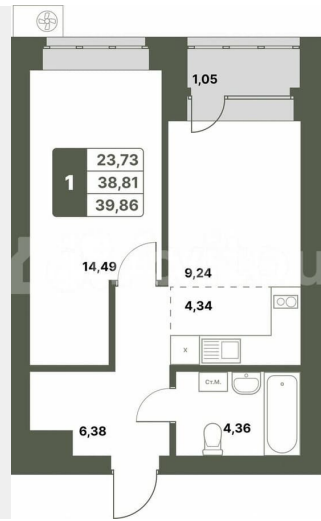

1

Общая площадь

39.9 м²

Этаж

5/12

Детали объекта

Тип сделки

Продам

КВАРТИРЫ НА БЕРЕГУ Р. БЕЛОЙ

Гармония с природой

39,86 кв.м.

1-КМН.

Move.ru - вся недвижимость России