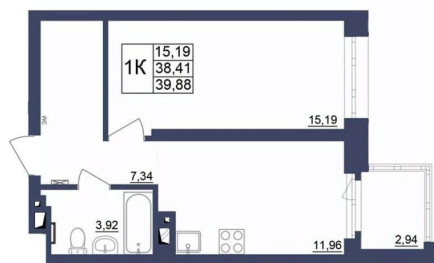

другие необходимые услуги находятся в непосредственной близости, что делает комплекс идеальным местом для тех, кто ищет динамичный городской образ жизни.

Благоустройство : Концепция

благоустройства включает в себя современный подход к проектированию общих зон отдыха. Основной идеей пространства «Космос» является простота и лаконичность форм, достигаемая при помощи изменения ландшафта и нестандартных архитектурных решений.

Архитектура :

Созданный с точностью и вниманием к эстетике «Космос» может похвастаться современным дизайном, который органично интегрируется в городской дизайн. Гладкие фасады и инновационное использование пространства меняют облик горизонта, создавая визуально ошеломляющую среду.

Благодаря современному дизайну, продуманному дворовому пространству, приверженности принципам устойчивого развития и стратегического расположения «Космос» предопределяет концепцию городской жизни, предлагая комфортное жилье тем, кто ищет баланс между роскошью и функциональностью.

move.ru