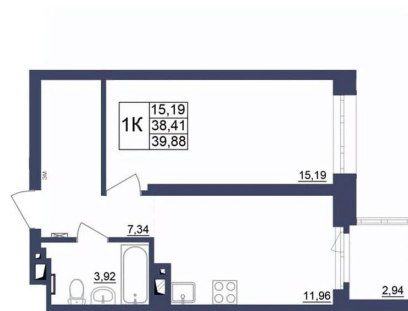

## Квартира

Количество комнат

1

Высота потолков

2.5 м

Общая площадь

39.88 м<sup>2</sup>

Этаж

## Описание

Продаётся 1-комнатная квартира в строящемся доме (Литер 1), срок сдачи: II-кв. 2027, общей площадью 39.88 кв.м., на 18 этаже. За основу застройки ЖК «Космос»

 **move.ru**

предполагается идея объединения городских противоположностей - периферии и центра, создав типологический гибрид, который вобрал в себя зеленую среду и высокий градус социально-культурной жизни.