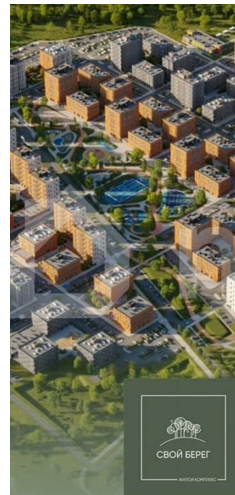

Раздел

[Квартиры](#)

Ремонт

с отделкой

Квартира в новостройке

да

Описание

Квартиры от застройщика в новом жилом комплексе «Свой Берег»! Собственная благоустроенная набережная на берегу р. Белая! Продается 1-к-комнатная квартира в ЖК «Свой Берег» от ГК «Архстрой Групп». 8-й этаж 12-этажного жилого дома, общая

КВАРТИРЫ НА БЕРЕГУ Р. БЕЛОЙ

Гармония с природой

39,67 кв.м.

1-к-мн.

площадь 39,67 кв.м., жилая площадь 23,09 кв.м. Отделка Предчистовая. Хотите узнать подробнее о планировке или подобрать по вашим параметрам? Свяжитесь с нами! О комплексе «Свой Берег» — современный жилой комплекс на берегу реки Белой, сочетающий комфорт и близость к природе. Удобные планировки, закрытые дворы без машин, детские и спортивные площадки — всё продумано для комфортной жизни. Комплекс расположен рядом с микрорайоном Затон, что обеспечивает лёгкий доступ к центру Уфы. Центром комплекса станет парк с прогулочными и велосипедными дорожками, спортивными зонами и местами для отдыха. Для семей с детьми предусмотрены школа на 1200 мест и три детских сада. Прибрежная зона реки Белой также будет благоустроена: появятся причалы, беседки и зоны для отдыха на природе. «Свой Берег» — это сочетание городской инфраструктуры и уединённой жизни в гармонии с природой. Звоните, и мы проконсультируем по всем имеющимся вопросам! Преимущества В строящемся жилом комплексе «Свой Берег» вы можете купить квартиру от застройщика на самых выгодных условиях и с большим количеством преимуществ: Уникальное расположение на берегу реки. Собственная благоустроенная набережная. Близость к природе недалеко от центра города. Низкоэтажная квартальная застройка. Парк с прогулочными и велосипедными дорожками, спортивными зонами и местами для отдыха. Закрытый безопасный двор без машин и с видеонаблюдением. Качественная отделка домов. Бесшумные лифты гостиничного класса. Развитая инфраструктура. Добавьте объявление в избранное, чтобы не потерять его!