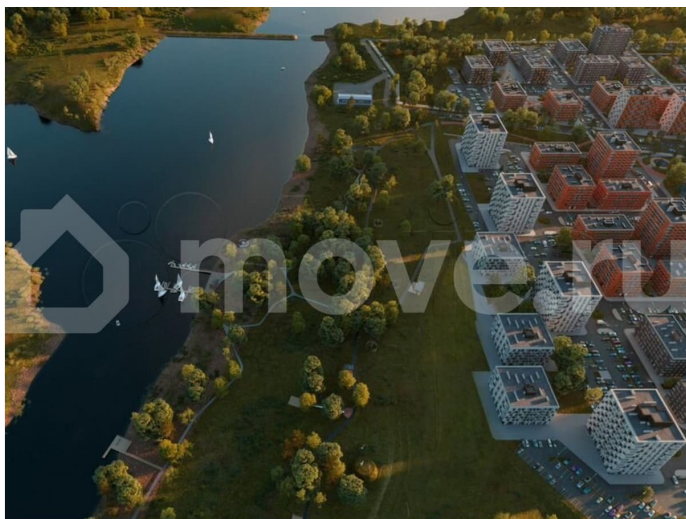

Дом 21В (типовой этаж)

КВАРТИРЫ НА БЕРЕГУ Р. БЕЛОЙ

Гармония с природой

39,73 кв.м.

1-КМН.