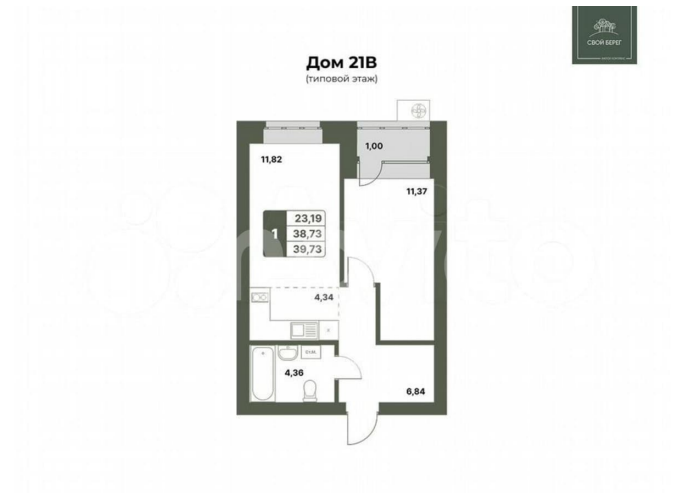

1

Общая площадь

39.7 м²

Этаж

12/12

Детали объекта

Тип сделки

Продам

Раздел

[Квартиры](#)

Ремонт

с отделкой

Квартира в новостройке

да

Описание

Квартиры от застройщика в новом жилом комплексе «Свой Берег»! Собственная благоустроенная набережная на берегу р. Белая! Продается 1-к-комнатная квартира в ЖК «Свой Берег» от ГК «Архстрой Групп». 12-й этаж 12-этажного жилого дома, общая

для заметок

площадь 39,73 кв.м., жилая площадь 23,19 кв.м. Отделка Предчистовая. Хотите узнать подробнее о планировке или подобрать по вашим параметрам? Свяжитесь с нами! О комплексе «Свой Берег» — современный жилой комплекс на берегу реки Белой, сочетающий комфорт и близость к природе. Удобные планировки, закрытые дворы без машин, детские и спортивные площадки — всё продумано для комфортной жизни. Комплекс расположен рядом с микрорайоном Затон, что обеспечивает лёгкий доступ к центру Уфы. Центром комплекса станет парк с прогулочными и велосипедными дорожками, спортивными зонами и местами для отдыха. Для семей с детьми предусмотрены школа на 1200 мест и три детских сада. Прибрежная зона реки Белой также будет благоустроена: появятся причалы, беседки и зоны для отдыха на природе. «Свой Берег» — это сочетание городской инфраструктуры и уединённой жизни в гармонии с природой. Звоните, и мы проконсультируем по всем имеющимся вопросам! Преимущества В строящемся жилом комплексе «Свой Берег» вы можете купить квартиру от застройщика на самых выгодных условиях и с большим количеством преимуществ: Уникальное расположение на берегу реки. Собственная благоустроенная набережная. Близость к природе недалеко от центра города. Низкоэтажная квартальная застройка. Парк с прогулочными и велосипедными дорожками, спортивными зонами и местами для отдыха. Закрытый безопасный двор без машин и с видеонаблюдением. Качественная отделка домов. Бесшумные лифты гостиничного класса. Развитая инфраструктура. Добавьте объявление в избранное, чтобы не потерять его!