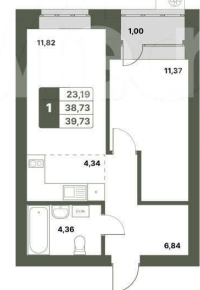

🕒 Создано: 12.02.2026 в 02:36

🔄 Обновлено: 01.04.2026 в 03:08

Отдел продаж, АрхстройГрупп

89251234567

Республика Башкортостан, Уфимский район, село Миловка

5 085 440 ₺

Республика Башкортостан, Уфимский район, село Миловка

для заметок

Квартира

Количество комнат

1

Общая площадь

39.7 м²

Этаж

4/12

Детали объекта

Тип сделки

Продам

Раздел

[Квартиры](#)

Ремонт

с отделкой

Квартира в новостройке

да

Описание

Квартиры от застройщика в новом жилом комплексе «Свой Берег»! Собственная благоустроенная набережная на берегу р. Белая! Продается 1-к-комнатная квартира в ЖК «Свой Берег» от ГК «Архстрой Групп». 4-й этаж 12-этажного жилого дома, общая

КВАРТИРЫ НА БЕРЕГУ Р. БЕЛОЙ

Гармония с природой

39,73 кв.м.

1-кмн.