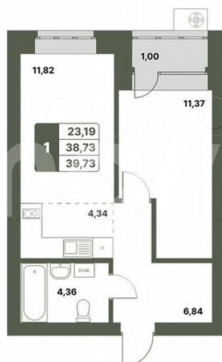

для заметок

Квартира

Количество комнат

1

Общая площадь

39.7 м²

Этаж

4/12

КВАРТИРЫ НА БЕРЕГУ Р. БЕЛОЙ

Гармония с природой

39,73 кв.м.

1-КМН.

Дом 21В (типовой этаж)

Move.ru - вся недвижимость России