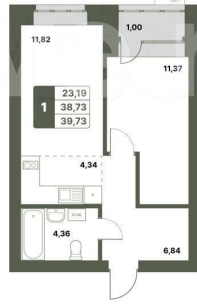

КВАРТИРЫ НА БЕРЕГУ Р. БЕЛОЙ

Гармония с природой

39,73 кв.м.

1-КМН.

Дом 21В (типовой этаж)