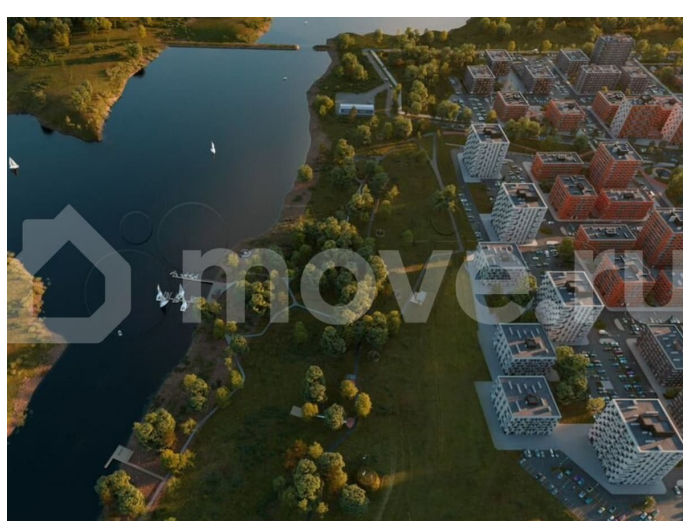

Раздел

[Квартиры](#)

Ремонт

с отделкой

Квартира в новостройке

да

Описание

Квартиры от застройщика в новом жилом комплексе «Свой Берег»! Собственная благоустроенная набережная на берегу р. Белая! Продается 1-к-комнатная квартира в ЖК «Свой Берег» от ГК «Архстрой Групп». 7-й этаж 12-этажного жилого дома, общая

площадь 39,67 кв.м., жилая площадь 23,09 кв.м. Отделка Предчистовая. Хотите узнать подробнее о планировке или подобрать по вашим параметрам? Свяжитесь с нами! О комплексе «Свой Берег» — современный жилой комплекс на берегу реки Белой, сочетающий комфорт и близость к природе. Удобные планировки, закрытые дворы без машин, детские и спортивные площадки — всё продумано для комфортной жизни. Комплекс расположен рядом с микрорайоном Затон, что обеспечивает лёгкий доступ к центру Уфы. Центром комплекса станет парк с прогулочными и велосипедными дорожками, спортивными зонами и местами для отдыха. Для семей с детьми предусмотрены школа на 1200 мест и три детских сада. Прибрежная зона реки Белой также будет благоустроена: появятся причалы, беседки и зоны для отдыха на природе. «Свой Берег» — это сочетание городской инфраструктуры и уединённой жизни в гармонии с природой. Звоните, и мы проконсультируем по всем имеющимся вопросам! Преимущества В строящемся жилом комплексе «Свой Берег» вы можете купить квартиру от застройщика на самых выгодных условиях и с большим количеством преимуществ: Уникальное расположение на берегу реки. Собственная благоустроенная набережная. Близость к природе недалеко от центра города. Низкоэтажная квартальная застройка. Парк с прогулочными и велосипедными дорожками, спортивными зонами и местами для отдыха. Закрытый безопасный двор без машин и с видеонаблюдением. Качественная отделка домов. Бесшумные лифты гостиничного класса. Развитая инфраструктура. Добавьте объявление в избранное, чтобы не потерять его!

КВАРТИРЫ НА БЕРЕГУ Р. БЕЛОЙ

Гармония с природой

39,67 кв.м.
1-КМН.

Дом 21В
(типовой этаж)

Move.ru - вся недвижимость России