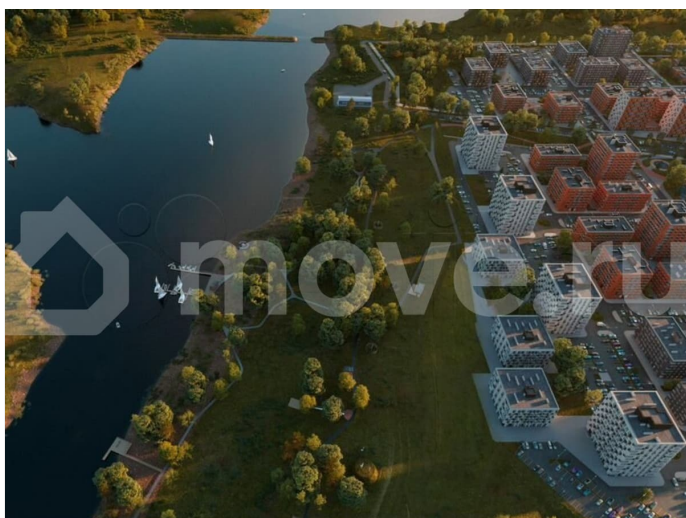

### Описание

Квартиры от застройщика в новом жилом комплексе «Свой Берег»! Собственная благоустроенная набережная на берегу р. Белая! Продается 1-к-комнатная квартира в ЖК «Свой Берег» от ГК «Архстрой Групп». 9-й этаж 12-этажного жилого дома, общая

площадь 39,73 кв.м., жилая площадь 23,19 кв.м. Отделка Предчистовая. Хотите узнать подробнее о планировке или подобрать по вашим параметрам? Свяжитесь с нами! О комплексе «Свой Берег» — современный жилой комплекс на берегу реки Белой, сочетающий комфорт и близость к природе. Удобные планировки, закрытые дворы без машин, детские и спортивные площадки — всё продумано для комфортной жизни. Комплекс расположен рядом с микрорайоном Затон, что обеспечивает лёгкий доступ к центру Уфы. Центром комплекса станет парк с прогулочными и велосипедными дорожками, спортивными зонами и местами для отдыха. Для семей с детьми предусмотрены школа на 1200 мест и три детских сада. Прибрежная зона реки Белой также будет благоустроена: появятся причалы, беседки и зоны для отдыха на природе. «Свой Берег» — это сочетание городской инфраструктуры и уединённой жизни в гармонии с природой. Звоните, и мы проконсультируем по всем имеющимся вопросам! Преимущества В строящемся жилом комплексе «Свой Берег» вы можете купить квартиру от застройщика на самых выгодных условиях и с большим количеством преимуществ: Уникальное расположение на берегу реки. Собственная благоустроенная набережная. Близость к природе недалеко от центра города. Низкоэтажная квартальная застройка. Парк с прогулочными и велосипедными дорожками, спортивными зонами и местами для отдыха. Закрытый безопасный двор без машин и с видеонаблюдением. Качественная отделка домов. Бесшумные лифты гостиничного класса. Развитая инфраструктура. Добавьте объявление в избранное, чтобы не потерять его!