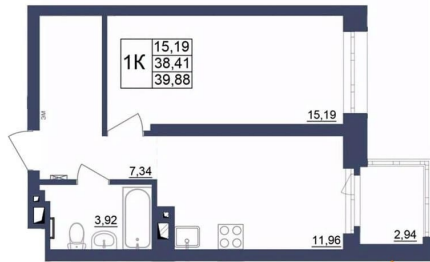

ЖК "КОСМОС"

ЛИТЕР 1 - ЮПИТЕР

move.ru