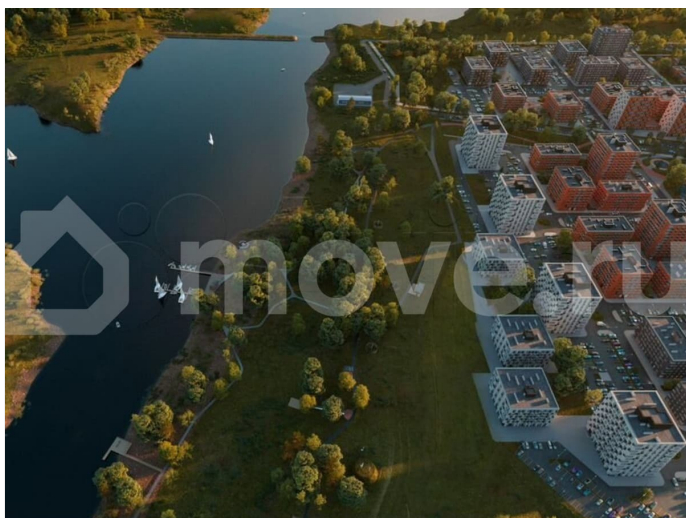

Раздел

[Квартиры](#)

Ремонт

с отделкой

Квартира в новостройке

да

Описание

Квартиры от застройщика в новом жилом комплексе «Свой Берег»! Собственная благоустроенная набережная на берегу р. Белая! Продается 1-к-комнатная квартира в ЖК «Свой Берег» от ГК «Архстрой Групп». 2-й этаж 12-этажного жилого дома, общая

площадь 39,53 кв.м., жилая площадь 20,9 кв.м. Отделка Предчистовая. Хотите узнать подробнее о планировке или подобрать по вашим параметрам? Свяжитесь с нами! О комплексе «Свой Берег» — современный жилой комплекс на берегу реки Белой, сочетающий комфорт и близость к природе. Удобные планировки, закрытые дворы без машин, детские и спортивные площадки — всё продумано для комфортной жизни. Комплекс расположен рядом с микрорайоном Затон, что обеспечивает лёгкий доступ к центру Уфы. Центром комплекса станет парк с прогулочными и велосипедными дорожками, спортивными зонами и местами для отдыха. Для семей с детьми предусмотрены школа на 1200 мест и три детских сада. Прибрежная зона реки Белой также будет благоустроена: появятся причалы, беседки и зоны для отдыха на природе. «Свой Берег» — это сочетание городской инфраструктуры и уединённой жизни в гармонии с природой. Звоните, и мы проконсультируем по всем имеющимся вопросам! Преимущества В строящемся жилом комплексе «Свой Берег» вы можете купить квартиру от застройщика на самых выгодных условиях и с большим количеством преимуществ: Уникальное расположение на берегу реки. Собственная благоустроенная набережная. Близость к природе недалеко от центра города. Низкоэтажная квартальная застройка. Парк с прогулочными и велосипедными дорожками, спортивными зонами и местами для отдыха. Закрытый безопасный двор без машин и с видеонаблюдением. Качественная отделка домов. Бесшумные лифты гостиничного класса. Развитая инфраструктура. Добавьте объявление в избранное, чтобы не потерять его!

КВАРТИРЫ НА БЕРЕГУ Р. БЕЛОЙ

Гармония с природой

39,53 кв.м.

1-КМН.

СВОЙ БЕРЕГ

Move.ru - вся недвижимость России