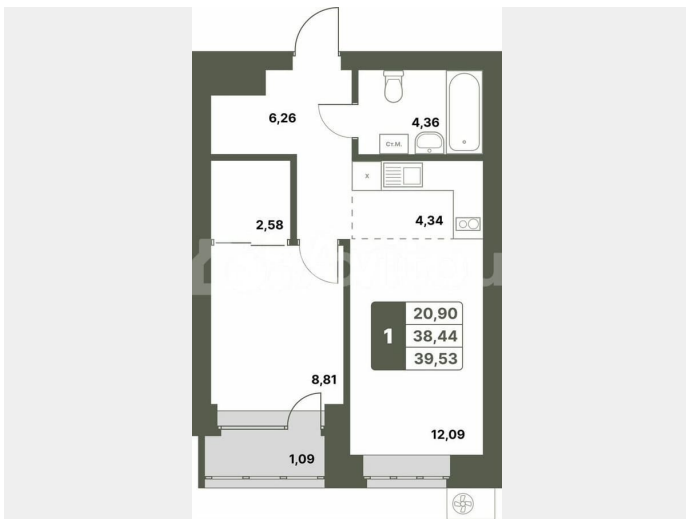

Общая площадь

39.5 м²

Этаж

4/12

Детали объекта

Тип сделки

Продам

Раздел

КВАРТИРЫ НА БЕРЕГУ Р. БЕЛОЙ

Гармония с природой

39,53 кв.м.

1-КМН.

Move.ru - вся недвижимость России