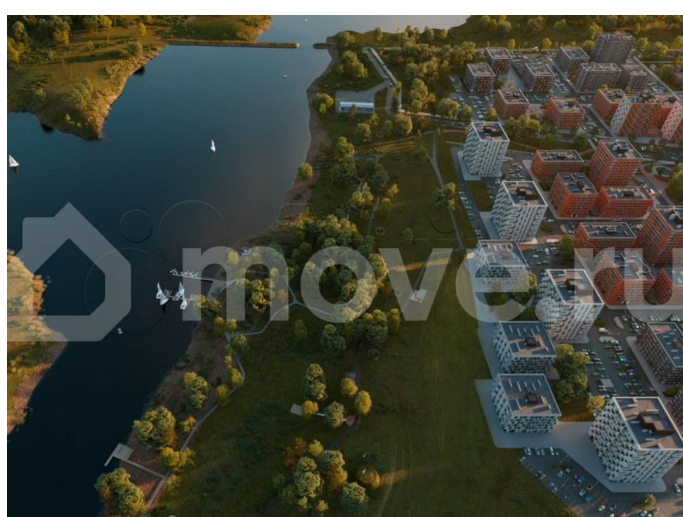

Ремонт

с отделкой

Квартира в новостройке

да

Описание

Квартиры от застройщика в новом жилом комплексе «Свой Берег»! Собственная благоустроенная набережная на берегу р. Белая! Продается 1-к-комнатная квартира в ЖК «Свой Берег» от ГК «Архстрой Групп». 3-й этаж 12-этажного жилого дома, общая

площадь 39,53 кв.м., жилая площадь 20,9 кв.м. Отделка Предчистовая. Хотите узнать подробнее о планировке или подобрать по вашим параметрам? Свяжитесь с нами! О комплексе «Свой Берег» — современный жилой комплекс на берегу реки Белой, сочетающий комфорт и близость к природе. Удобные планировки, закрытые дворы без машин, детские и спортивные площадки — всё продумано для комфортной жизни. Комплекс расположен рядом с микрорайоном Затон, что обеспечивает лёгкий доступ к центру Уфы. Центром комплекса станет парк с прогулочными и велосипедными дорожками, спортивными зонами и местами для отдыха. Для семей с детьми предусмотрены школа на 1200 мест и три детских сада. Прибрежная зона реки Белой также будет благоустроена: появятся причалы, беседки и зоны для отдыха на природе. «Свой Берег» — это сочетание городской инфраструктуры и уединённой жизни в гармонии с природой. Звоните, и мы проконсультируем по всем имеющимся вопросам! Преимущества В строящемся жилом комплексе «Свой Берег» вы можете купить квартиру от застройщика на самых выгодных условиях и с большим количеством преимуществ: Уникальное расположение на берегу реки. Собственная благоустроенная набережная. Близость к природе недалеко от центра города. Низкоэтажная квартальная застройка. Парк с прогулочными и велосипедными дорожками, спортивными зонами и местами для отдыха. Закрытый безопасный двор без машин и с видеонаблюдением. Качественная отделка домов. Бесшумные лифты гостиничного класса. Развитая инфраструктура. Добавьте объявление в избранное, чтобы не потерять его!

КВАРТИРЫ НА БЕРЕГУ Р. БЕЛОЙ

Гармония с природой

39,53 кв.м.

1-КМН.

Move.ru - вся недвижимость России