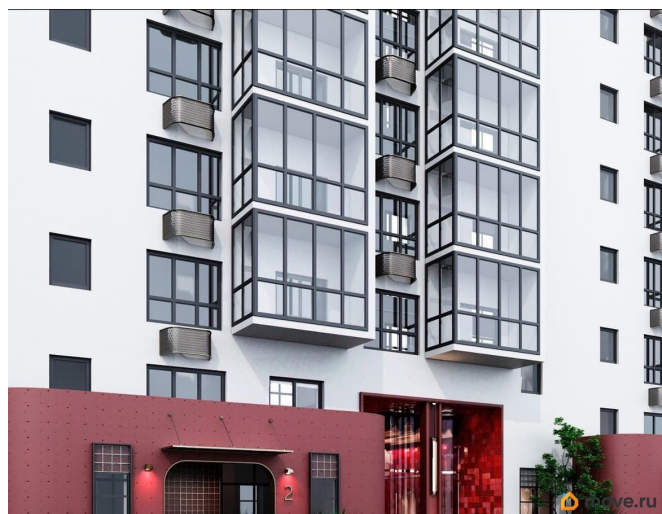

🕒 Создано: 26.03.2026 в 15:21

🔄 Обновлено: 09.04.2026 в 17:34

**Республика Башкортостан, Уфа, улица
Большая Московская, 11**

7 279 350 ₺

Республика Башкортостан, Уфа, улица Большая Московская,
11

Округ

[Уфа, Кировский район](#)

Квартира

Количество комнат

1

Высота потолков

2.7 м

Жилая площадь

17.6 м²

Площадь кухни

8.4 м²

Общая площадь

37.33 м²

Этаж

6/15

Детали объекта

Тип сделки

Продам

Раздел

[Квартиры](#)

Вид из окна

во двор

<https://ufa.move.ru/objects/9292631953>

**Новое время Девелопмент, Новое
время Девелопмент**

79675173831

для заметок