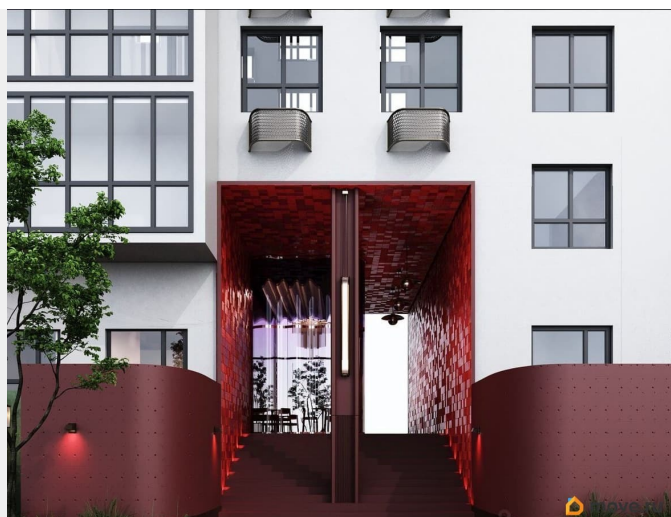

Остановка общественного транспорта в 5 минутах ходьбы. Рядом остановка общественного транспорта. Через неё можно уехать в любую часть города. Свяжитесь с менеджером, чтобы узнать о квартире подробнее — позвоните нам или напишите в чат.