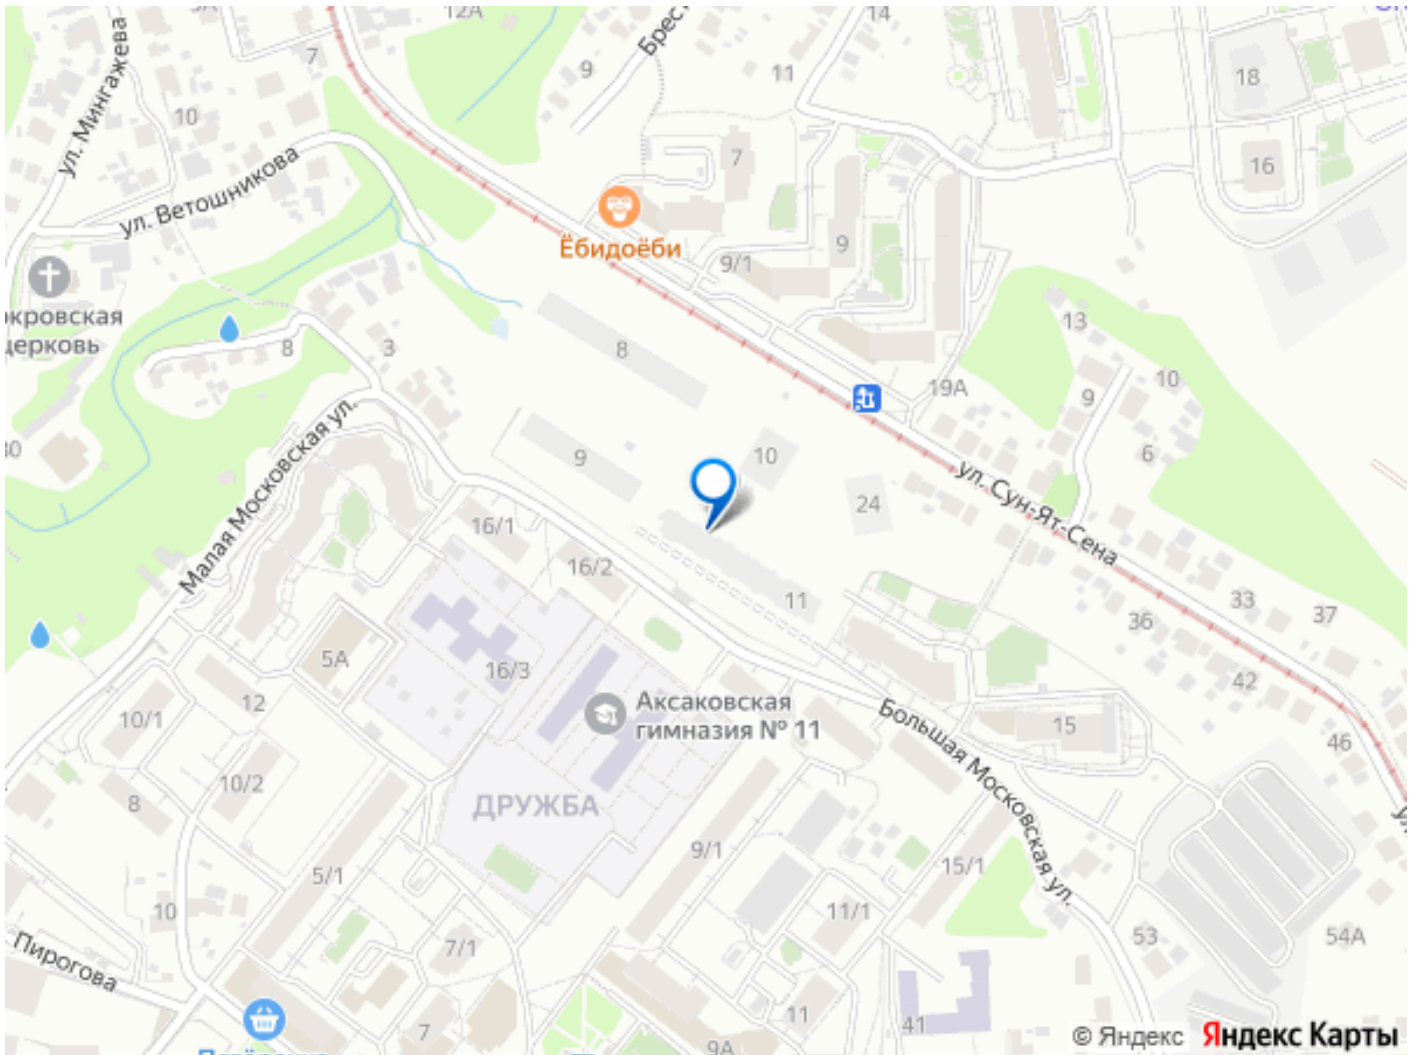

move.ru

Move.ru - вся недвижимость России