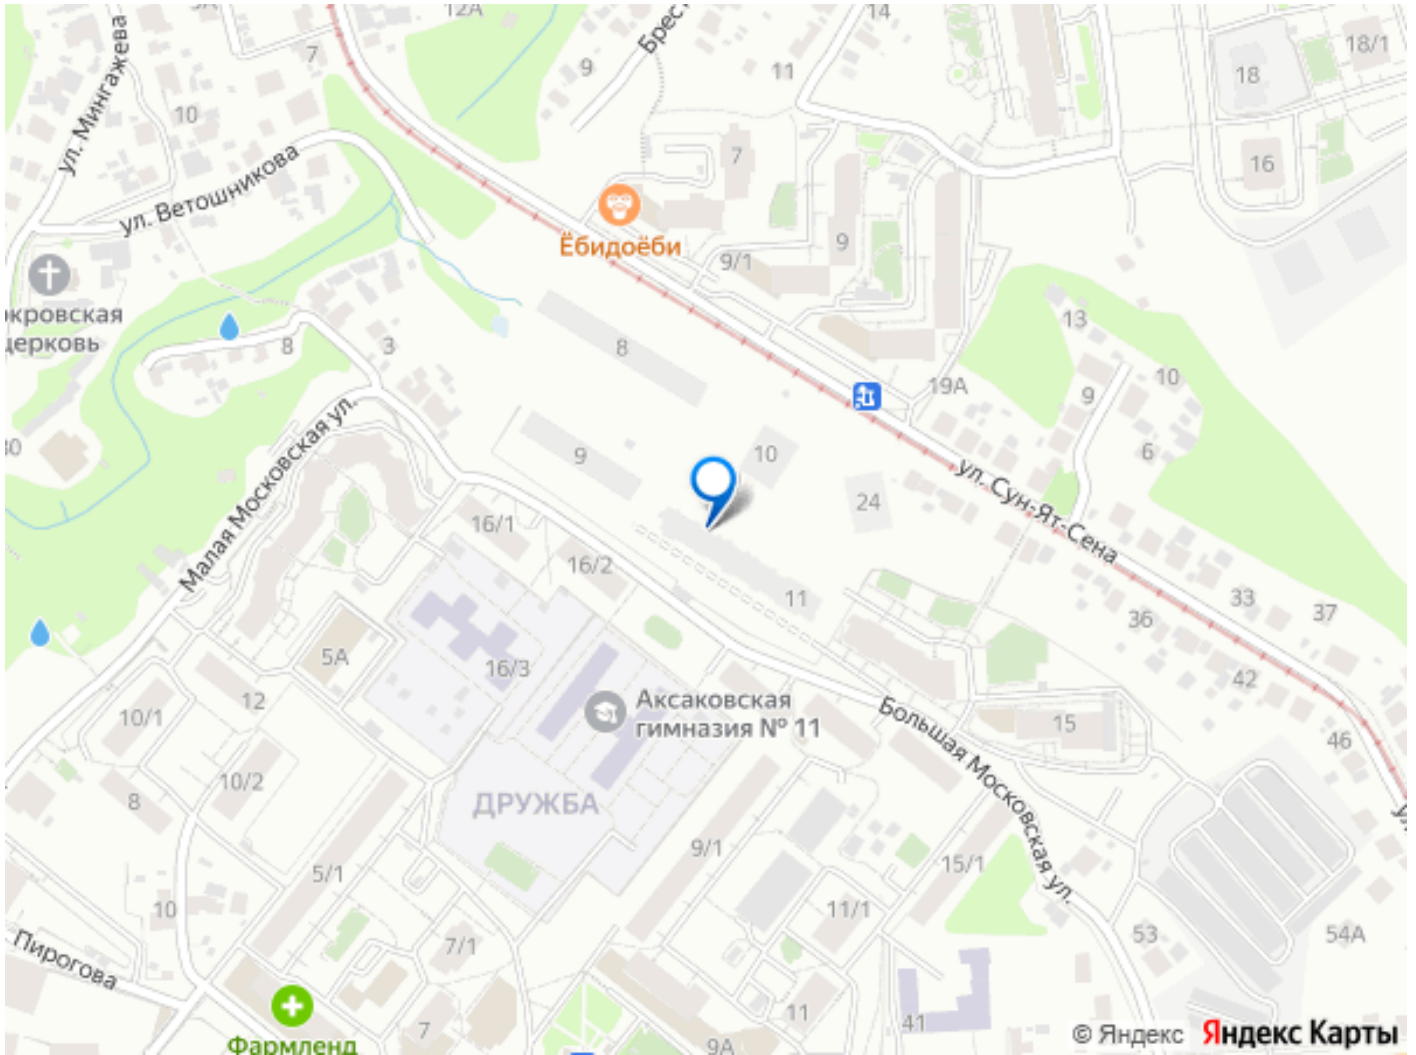

move.ru

Move.ru - вся недвижимость России