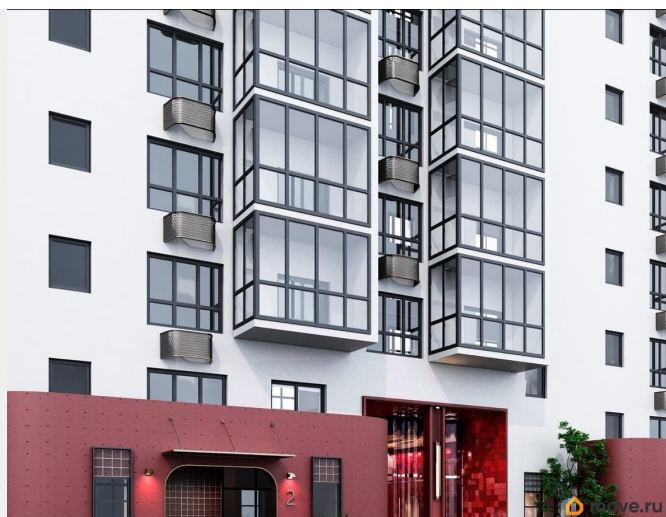

Остановка общественного транспорта в 5 минутах ходьбы. Рядом остановка общественного транспорта. Через неё можно уехать в любую часть города. Свяжитесь с менеджером, чтобы узнать о квартире подробнее — позвоните нам или напишите в чат.