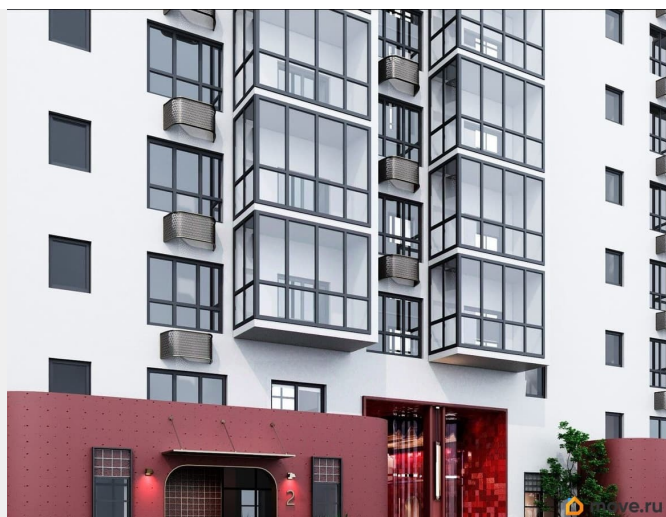

Остановка общественного транспорта в 5 минутах ходьбы. Рядом остановка общественного транспорта. Через неё можно уехать в любую часть города. Свяжитесь с менеджером, чтобы узнать о квартире подробнее — позвоните нам или напишите в чат.