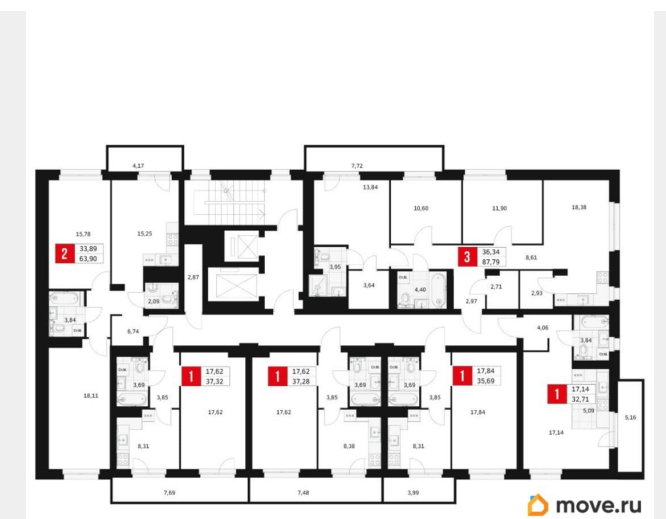

Остановка общественного транспорта в 5 минутах ходьбы. Рядом остановка общественного транспорта. Через неё можно уехать в любую часть города. Свяжитесь с менеджером, чтобы узнать о квартире подробнее — позвоните нам или напишите в чат.