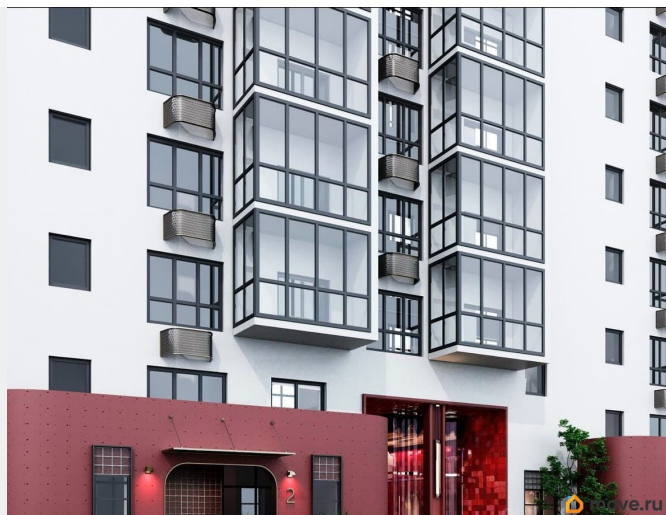

move.ru

move.ru