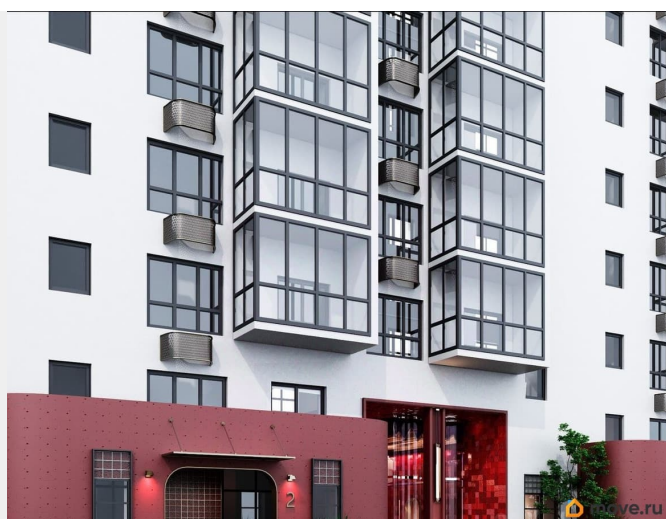

Остановка общественного транспорта в 5 минутах ходьбы. Рядом остановка общественного транспорта. Через неё можно уехать в любую часть города. Свяжитесь с менеджером, чтобы узнать о квартире подробнее — позвоните нам или напишите в чат.

move.ru

move.ru

move.ru

move.ru

move.ru