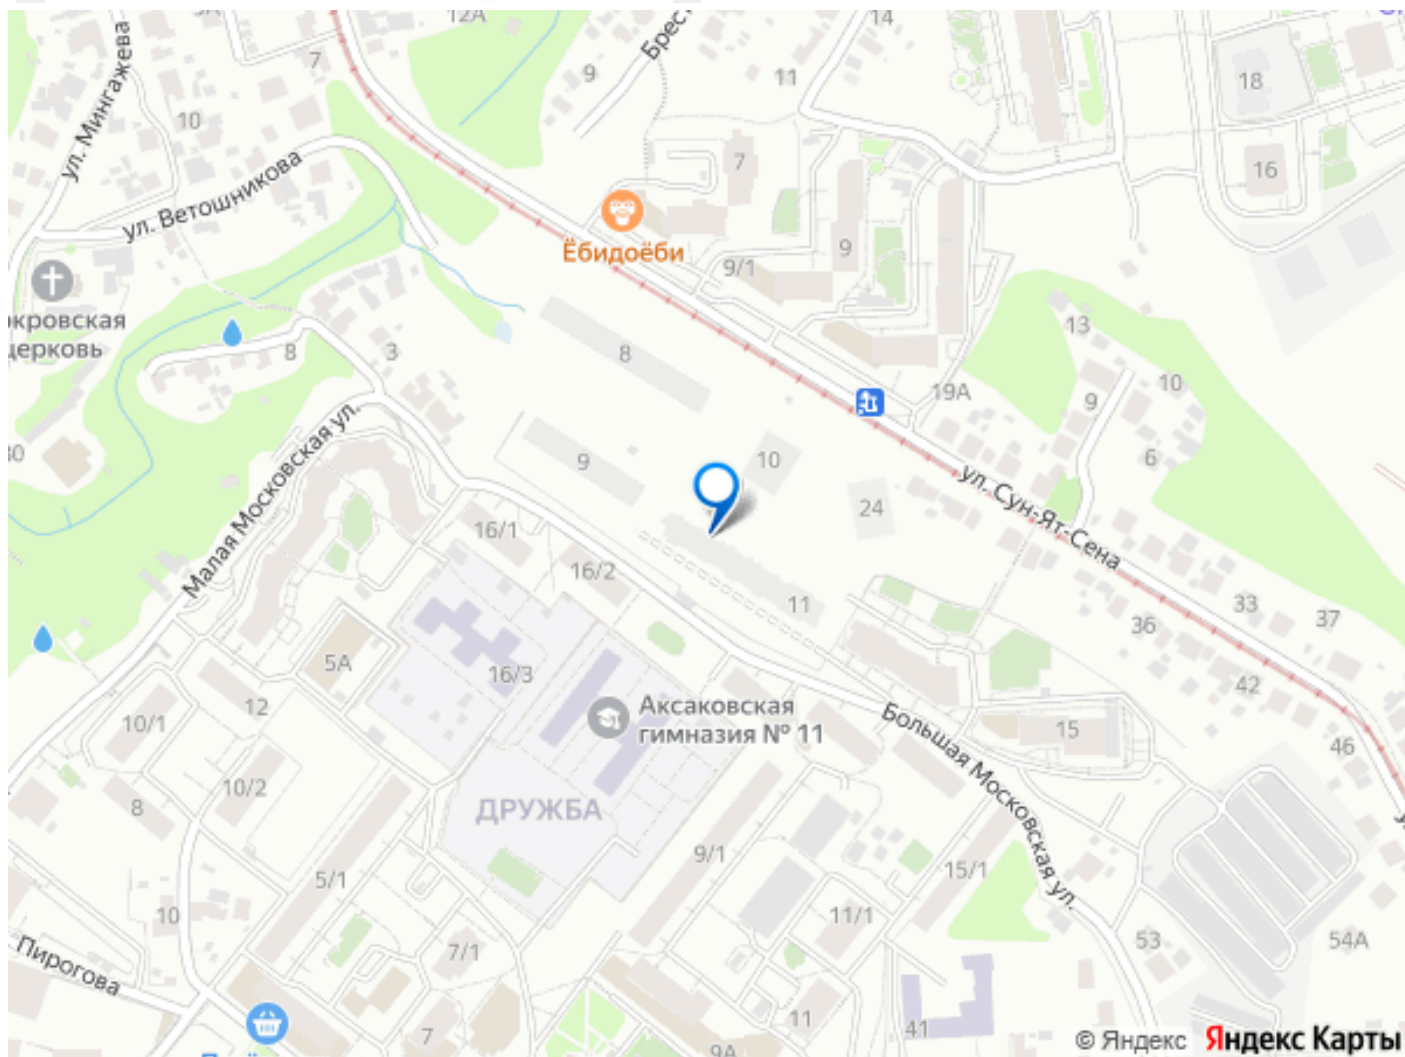

move.ru

Move.ru - вся недвижимость России