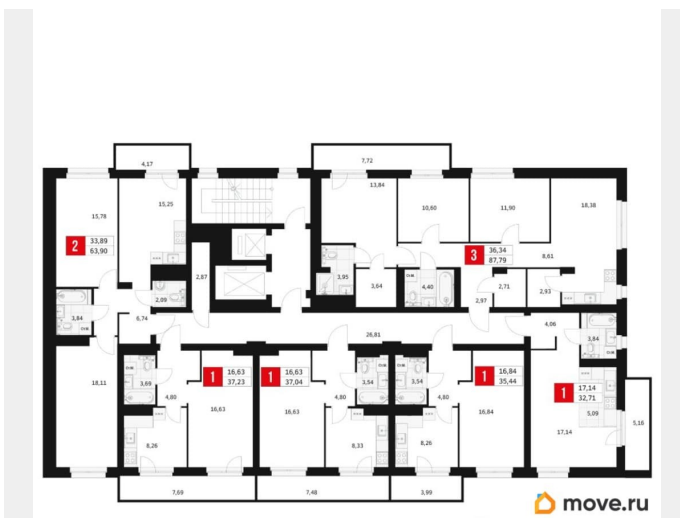

Остановка общественного транспорта в 5 минутах ходьбы. Рядом остановка общественного транспорта. Через неё можно уехать в любую часть города. Свяжитесь с менеджером, чтобы узнать о квартире подробнее — позвоните нам или напишите в чат.