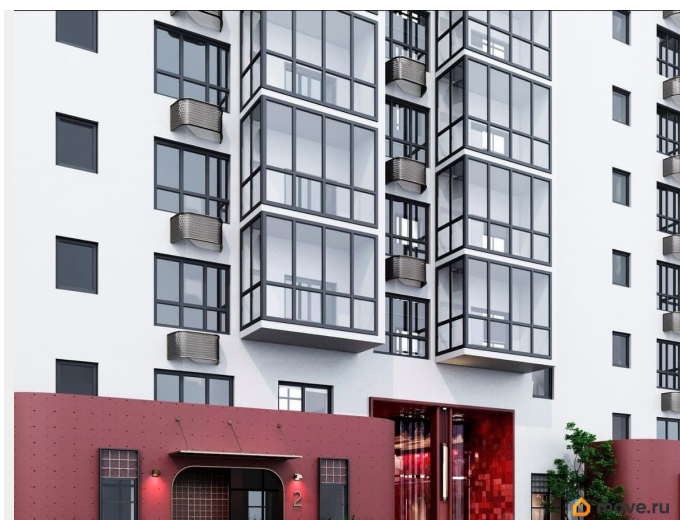

Остановка общественного транспорта в 5 минутах ходьбы. Рядом остановка общественного транспорта. Через неё можно уехать в любую часть города. Свяжитесь с менеджером, чтобы узнать о квартире подробнее — позвоните нам или напишите в чат.