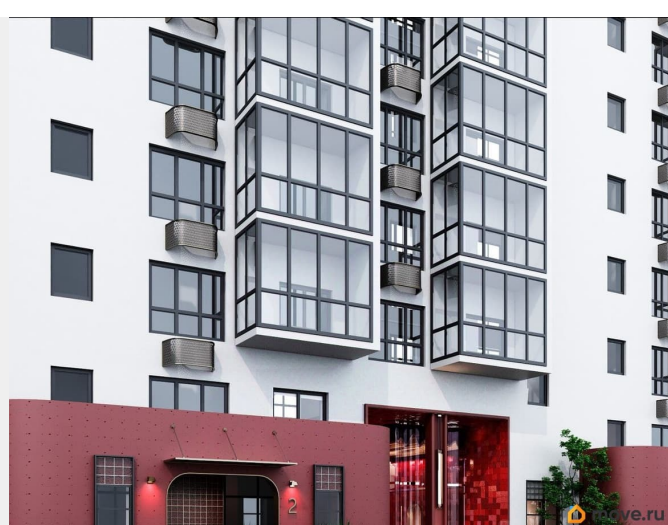

ДОСТОЯНИЕ

move.ru