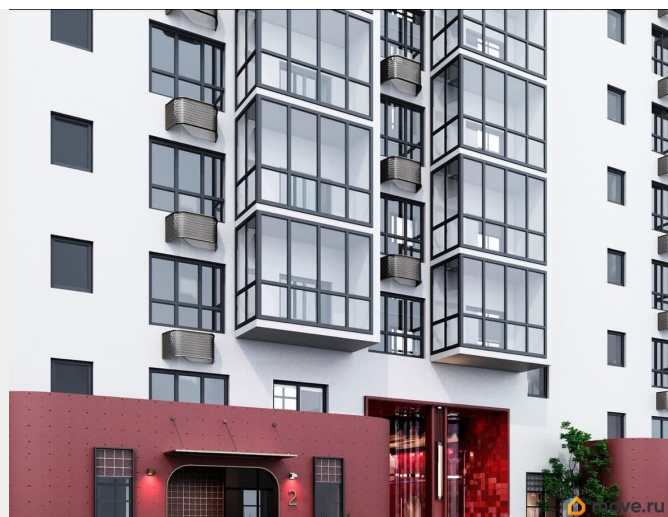

ДОСТОЯНИЕ

move.ru