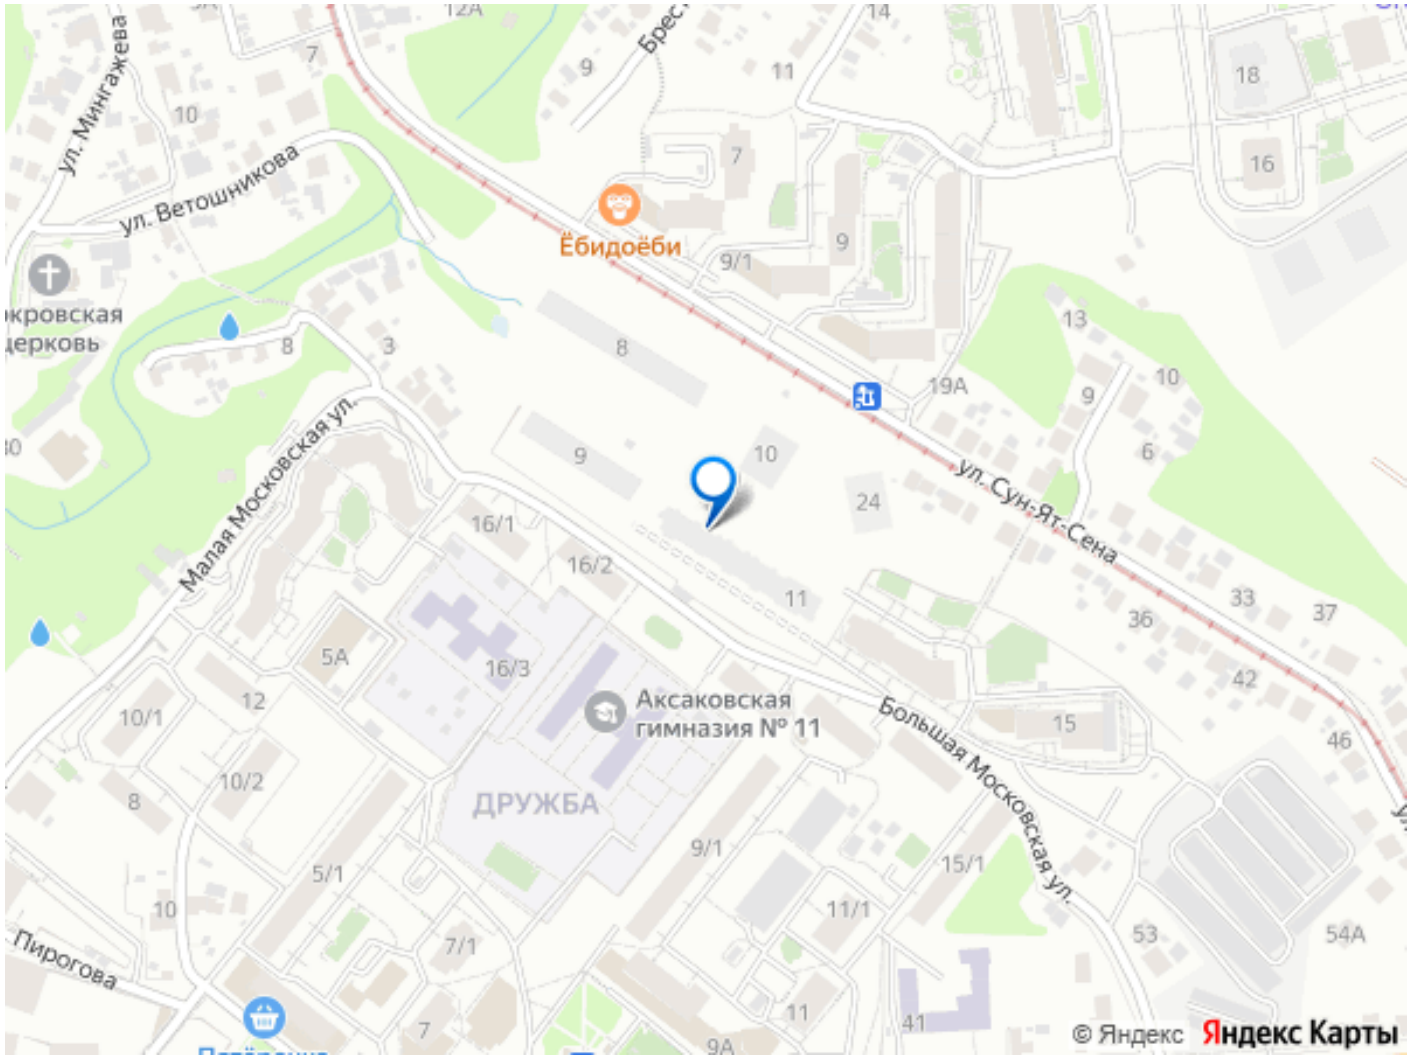

Move.ru - вся недвижимость России