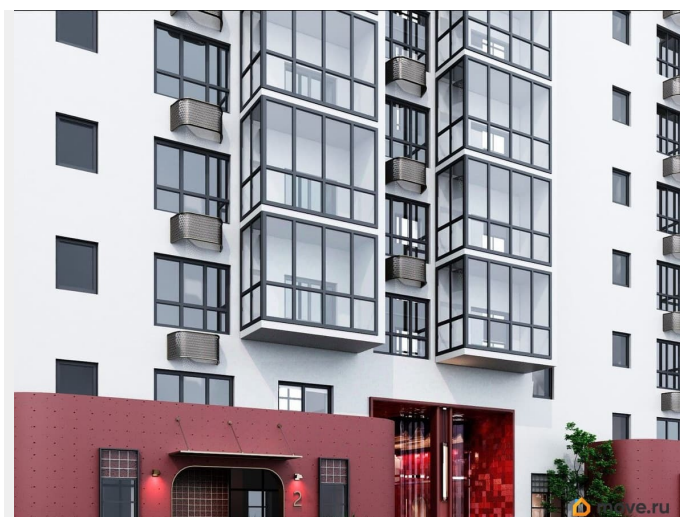

move.ru

move.ru