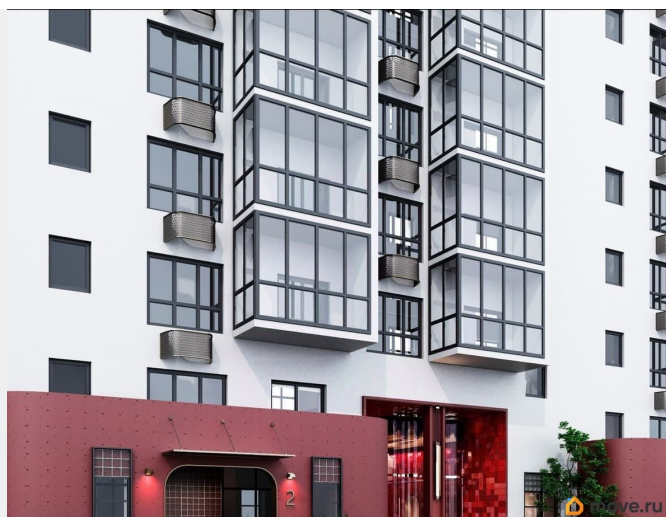

move.ru

move.ru