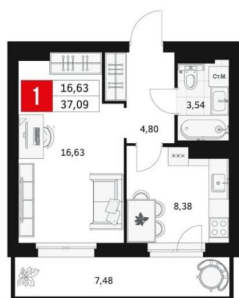

Остановка общественного транспорта в 5 минутах ходьбы. Рядом остановка общественного транспорта. Через неё можно уехать в любую часть города. Свяжитесь с менеджером, чтобы узнать о квартире подробнее — позвоните нам или напишите в чат.