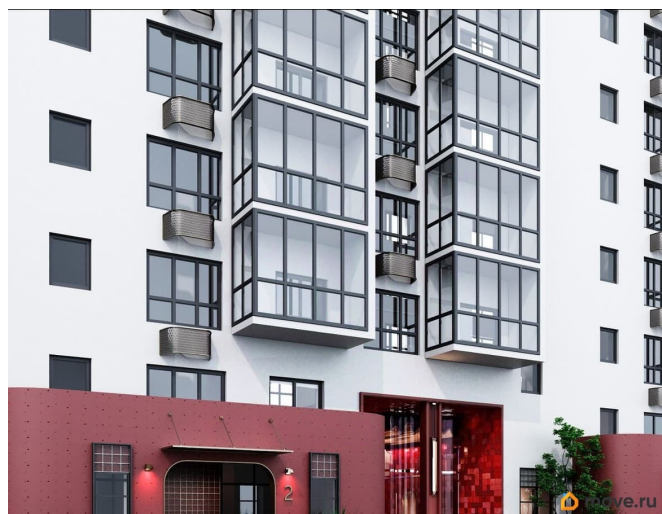

🕒 Создано: 26.03.2026 в 15:39

🔄 Обновлено: 07.04.2026 в 17:18

**Республика Башкортостан, Уфа, улица
Большая Московская, 11**

8 519 200 ₺

Республика Башкортостан, Уфа, улица Большая Московская,
11

Округ

[Уфа, Кировский район](#)

Квартира

Количество комнат

1

Высота потолков

2.7 м

Жилая площадь

16.6 м²

Площадь кухни

8.3 м²

Общая площадь

37.04 м²

Этаж

15/15

Детали объекта

Тип сделки

Продам

Раздел

[Квартиры](#)

Вид из окна

во двор

<https://ufa.move.ru/objects/9292631965>

**Новое время Девелопмент, Новое
время Девелопмент**

79675173831

для заметок