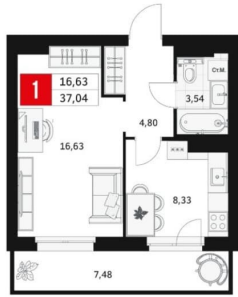

move.ru

Move.ru - вся недвижимость России