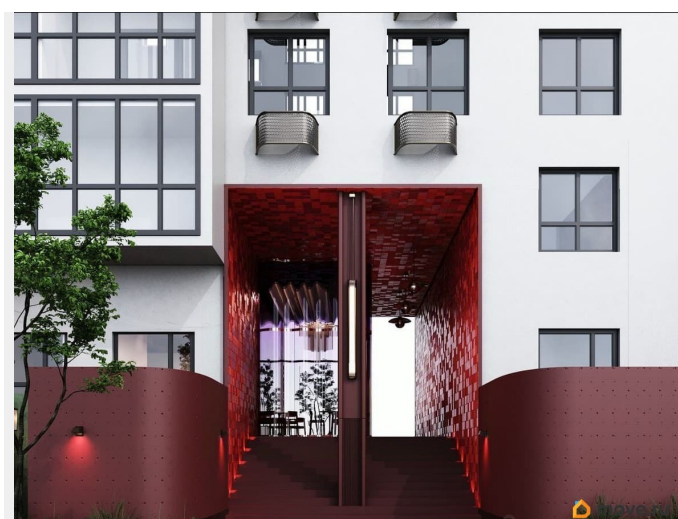

Остановка общественного транспорта в 5 минутах ходьбы. Рядом остановка общественного транспорта. Через неё можно уехать в любую часть города. Свяжитесь с менеджером, чтобы узнать о квартире подробнее — позвоните нам или напишите в чат.