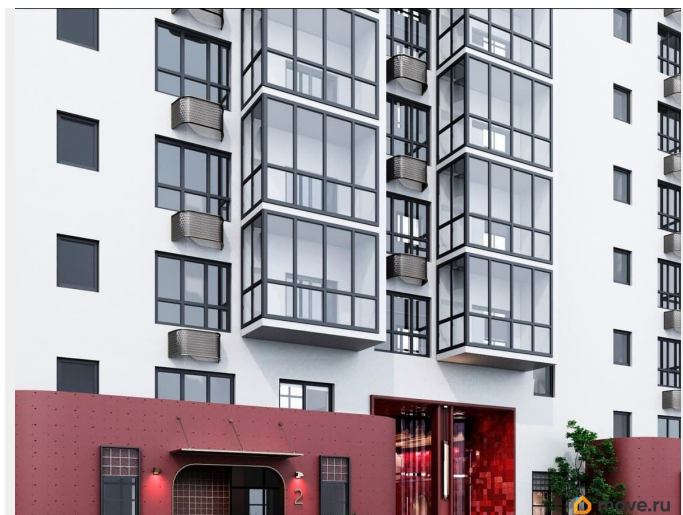

Остановка общественного транспорта в 5 минутах ходьбы. Рядом остановка общественного транспорта. Через неё можно уехать в любую часть города. Свяжитесь с менеджером, чтобы узнать о квартире подробнее — позвоните нам или напишите в чат.