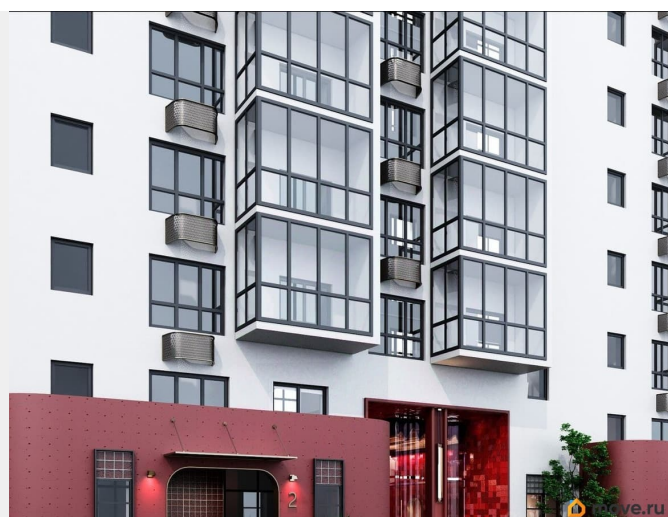

Остановка общественного транспорта в 5 минутах ходьбы. Рядом остановка общественного транспорта. Через неё можно уехать в любую часть города. Свяжитесь с менеджером, чтобы узнать о квартире подробнее — позвоните нам или напишите в чат.