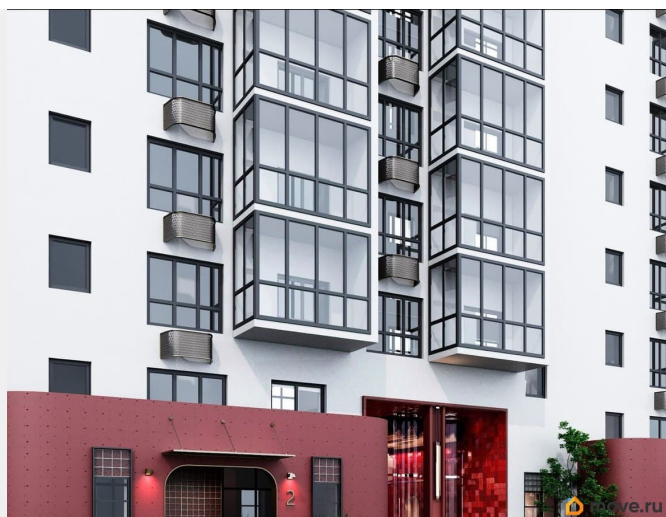

Остановка общественного транспорта в 5 минутах ходьбы. Рядом остановка общественного транспорта. Через неё можно уехать в любую часть города. Свяжитесь с менеджером, чтобы узнать о квартире подробнее — позвоните нам или напишите в чат.