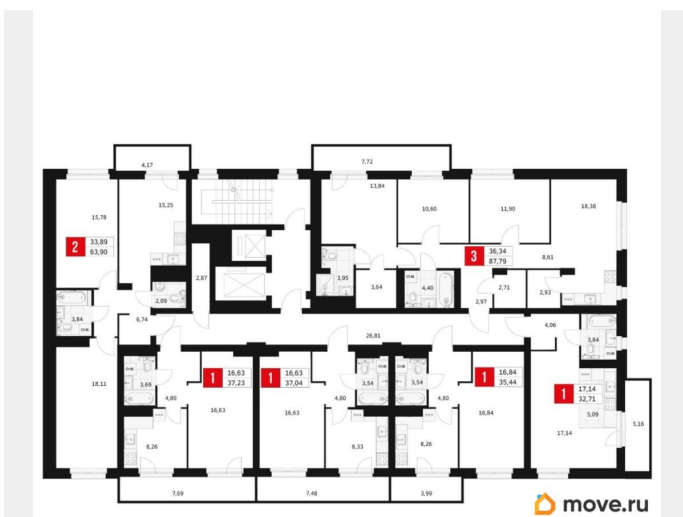

Остановка общественного транспорта в 5 минутах ходьбы. Рядом остановка общественного транспорта. Через неё можно уехать в любую часть города. Свяжитесь с менеджером, чтобы узнать о квартире подробнее — позвоните нам или напишите в чат.