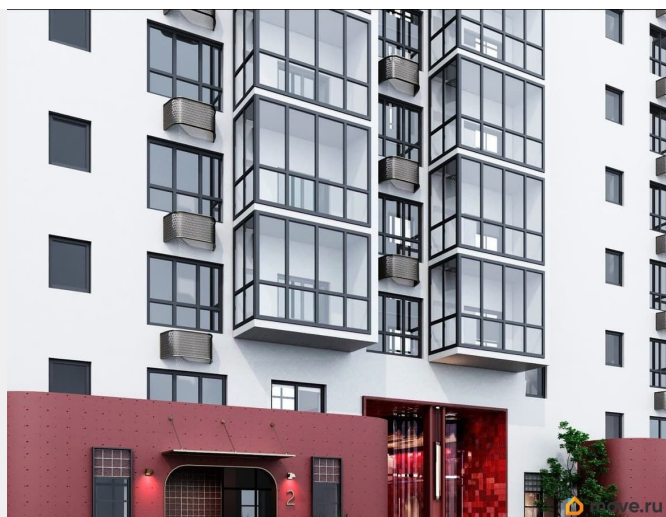

Остановка общественного транспорта в 5 минутах ходьбы. Рядом остановка общественного транспорта. Через неё можно уехать в любую часть города. Свяжитесь с менеджером, чтобы узнать о квартире подробнее — позвоните нам или напишите в чат.