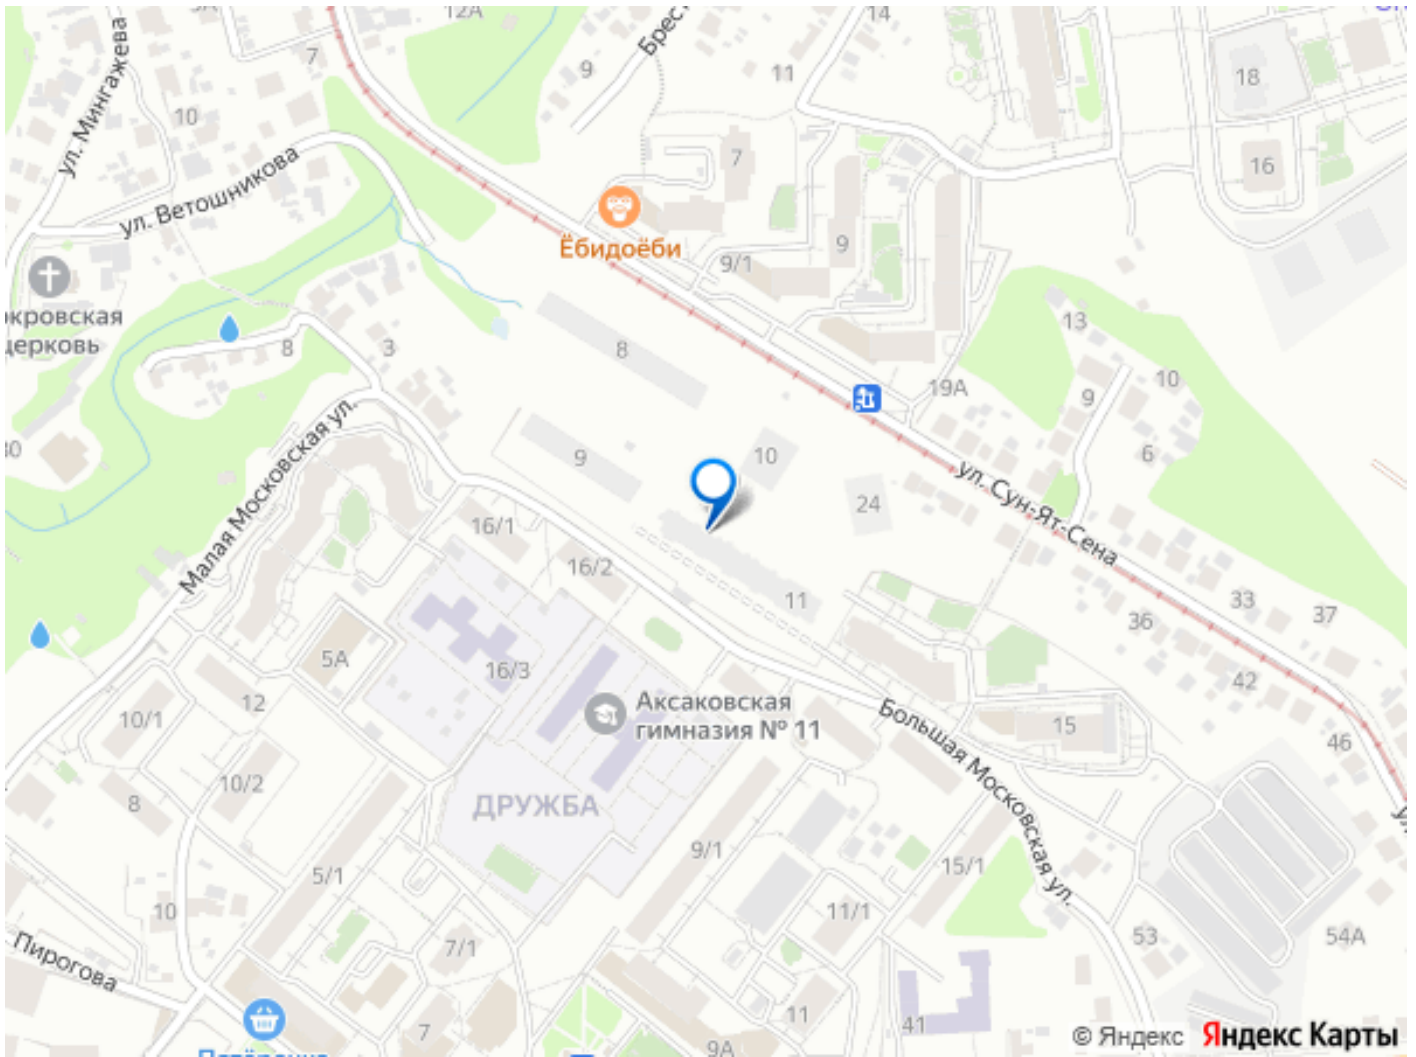

move.ru

Move.ru - вся недвижимость России