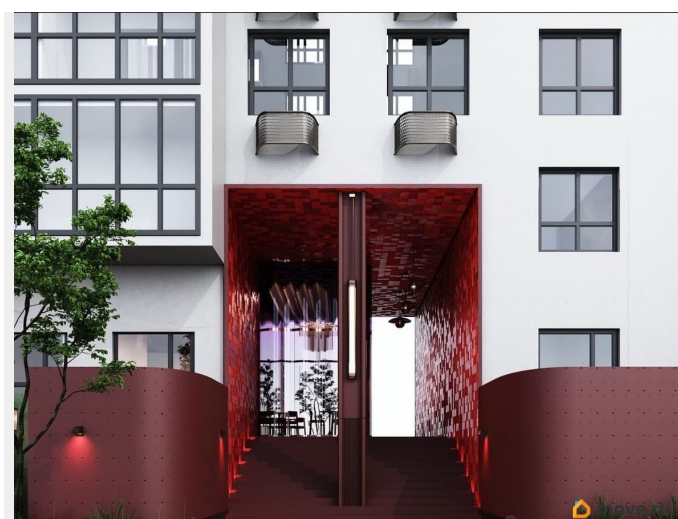

Остановка общественного транспорта в 5 минутах ходьбы. Рядом остановка общественного транспорта. Через неё можно уехать в любую часть города. Свяжитесь с менеджером, чтобы узнать о квартире подробнее — позвоните нам или напишите в чат.