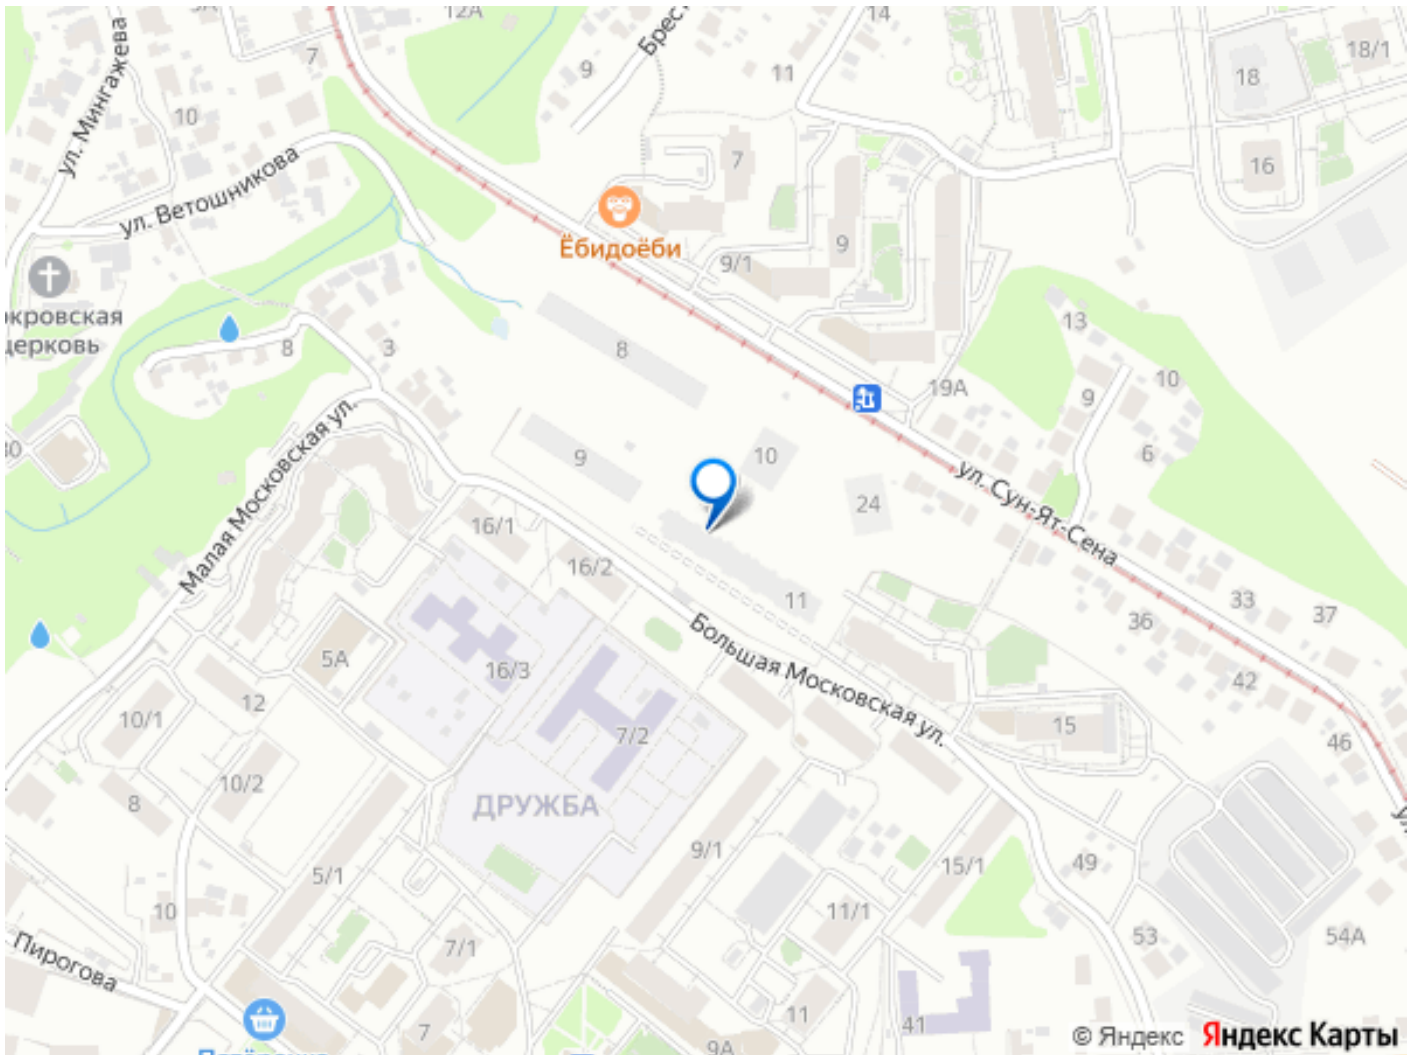

move.ru

Move.ru - вся недвижимость России