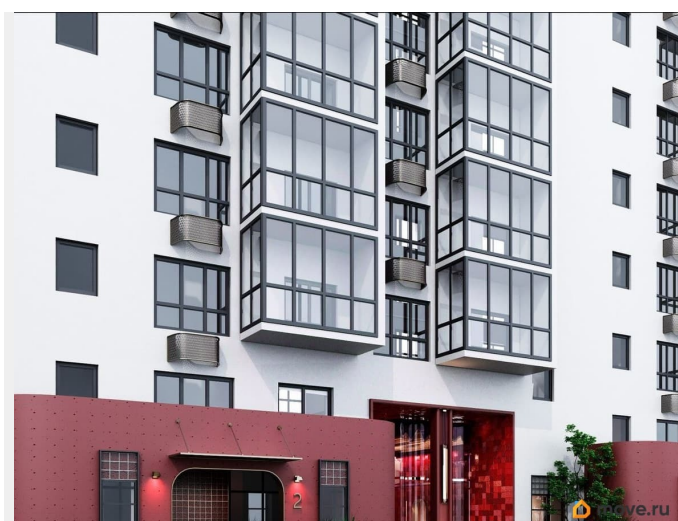

Остановка общественного транспорта в 5 минутах ходьбы. Рядом остановка общественного транспорта. Через неё можно уехать в любую часть города. Свяжитесь с менеджером, чтобы узнать о квартире подробнее — позвоните нам или напишите в чат.