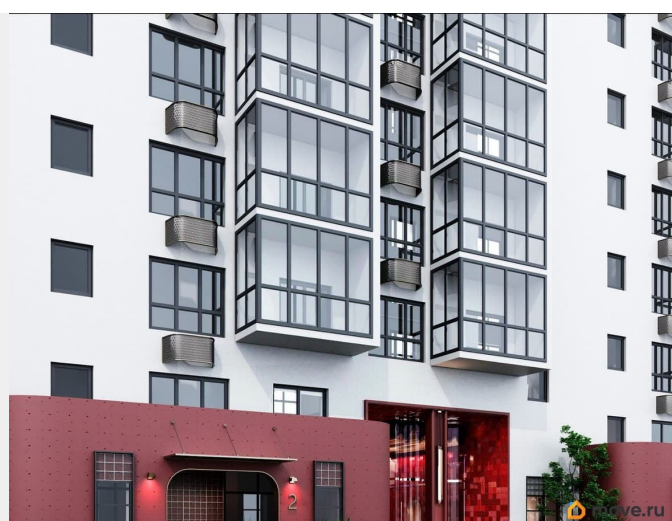

Остановка общественного транспорта в 5 минутах ходьбы. Рядом остановка общественного транспорта. Через неё можно уехать в любую часть города. Свяжитесь с менеджером, чтобы узнать о квартире подробнее — позвоните нам или напишите в чат.