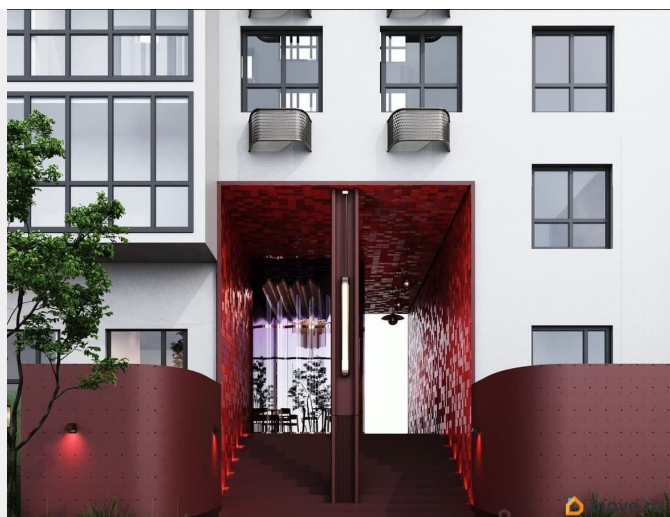

move.ru

ДОСТОЯНИЕ

move.ru