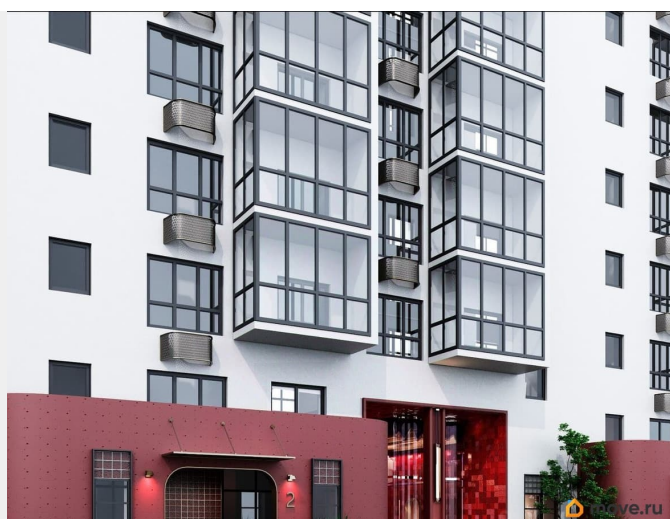

Остановка общественного транспорта в 5 минутах ходьбы. Рядом остановка общественного транспорта. Через неё можно уехать в любую часть города. Свяжитесь с менеджером, чтобы узнать о квартире подробнее — позвоните нам или напишите в чат.

move.ru

move.ru

move.ru

move.ru

ДОСТОЯНИЕ

move.ru

move.ru