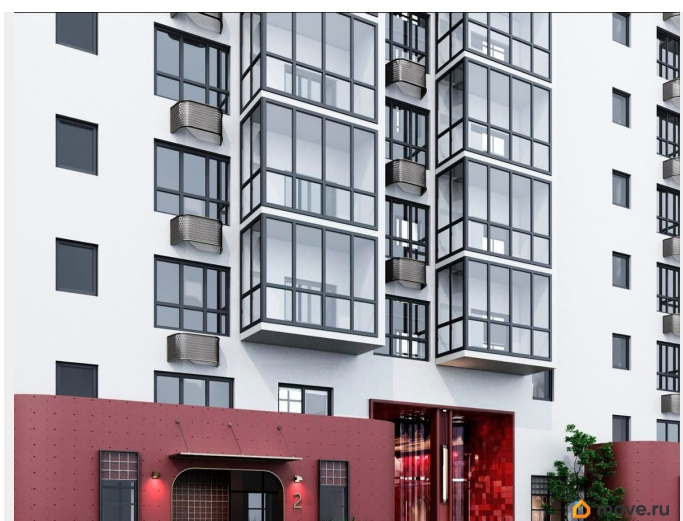

Остановка общественного транспорта в 5 минутах ходьбы. Рядом остановка общественного транспорта. Через неё можно уехать в любую часть города. Свяжитесь с менеджером, чтобы узнать о квартире подробнее — позвоните нам или напишите в чат.