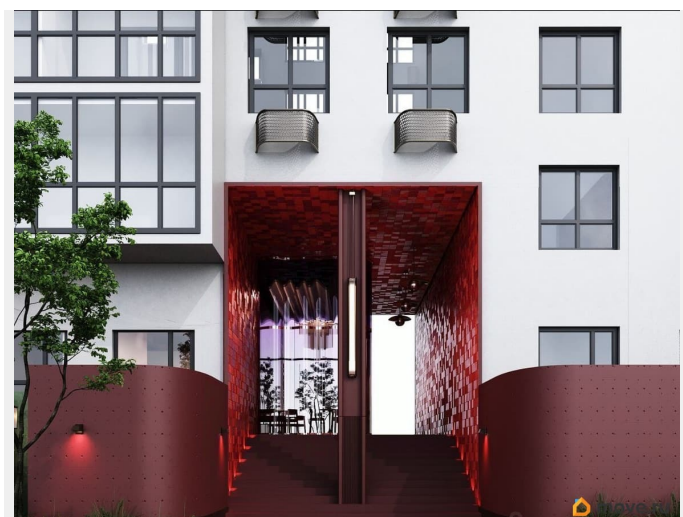

Остановка общественного транспорта в 5 минутах ходьбы. Рядом остановка общественного транспорта. Через неё можно уехать в любую часть города. Свяжитесь с менеджером, чтобы узнать о квартире подробнее — позвоните нам или напишите в чат.