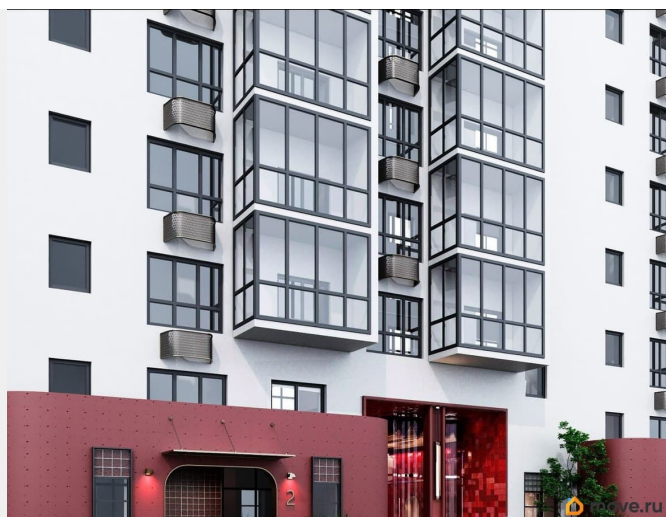

Остановка общественного транспорта в 5 минутах ходьбы. Рядом остановка общественного транспорта. Через неё можно уехать в любую часть города. Свяжитесь с менеджером, чтобы узнать о квартире подробнее — позвоните нам или напишите в чат.