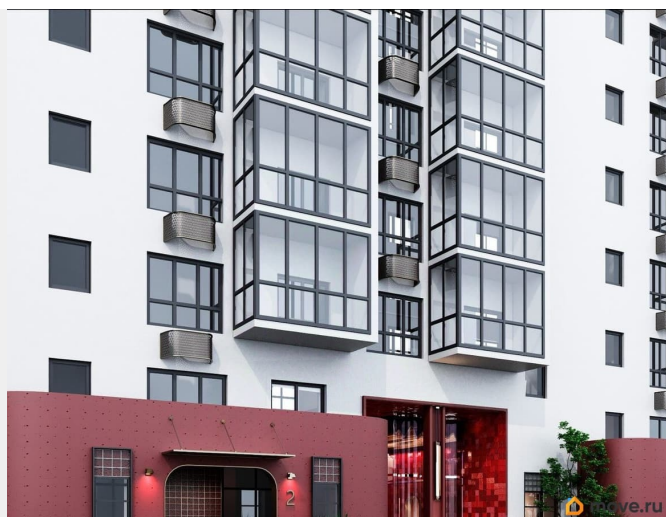

Остановка общественного транспорта в 5 минутах ходьбы. Рядом остановка общественного транспорта. Через неё можно уехать в любую часть города. Свяжитесь с менеджером, чтобы узнать о квартире подробнее — позвоните нам или напишите в чат.