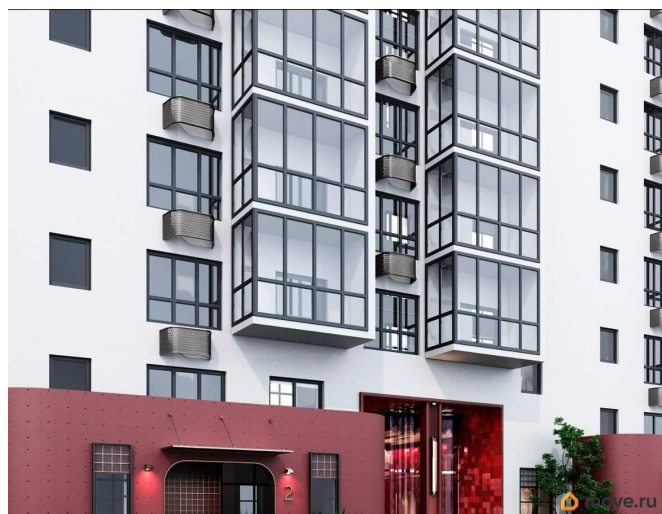

Создано: 26.03.2026 в 15:57

Обновлено: 09.04.2026 в 17:30

Республика Башкортостан, Уфа, улица
Большая Московская, 11

7 031 700 ₹

Республика Башкортостан, Уфа, улица Большая Московская,
11

Округ

[Уфа, Кировский район](#)

Квартира

Количество комнат

1

Высота потолков

2.7 м

Жилая площадь

10.1 м²

Площадь кухни

15.2 м²

Общая площадь

36.06 м²

Этаж

6/15

Детали объекта

Тип сделки

Продам

Раздел

[Квартиры](#)

Вид из окна

во двор

<https://ufa.move.ru/objects/9292632005>

**Новое время Девелопмент, Новое
время Девелопмент**

79675173831

для заметок