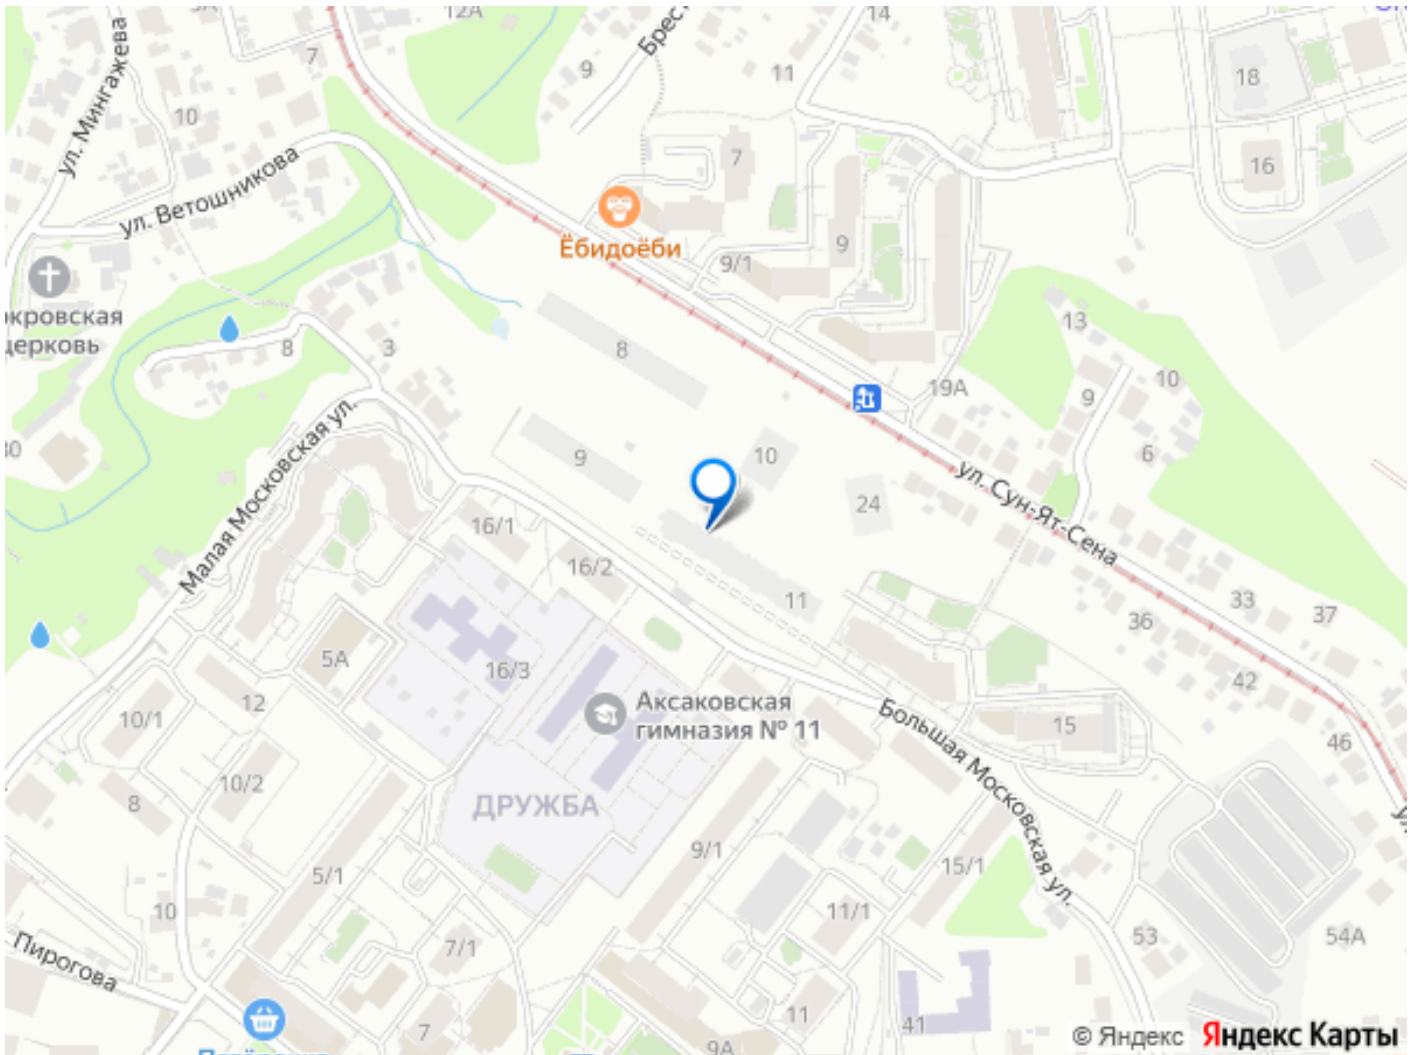

move.ru

Move.ru - вся недвижимость России