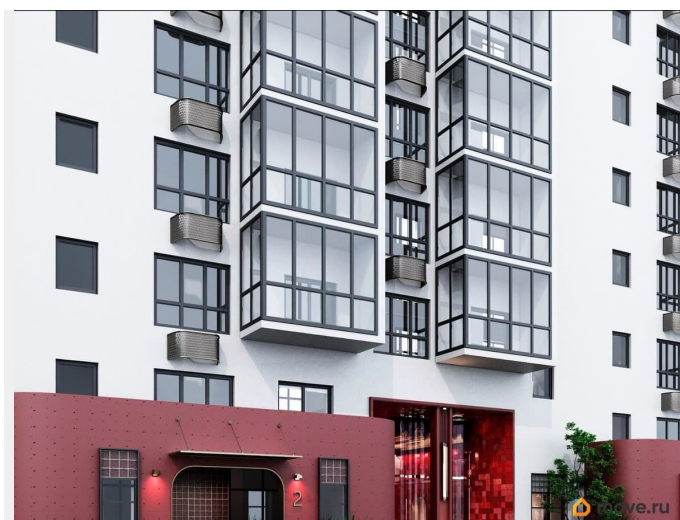

move.ru

move.ru