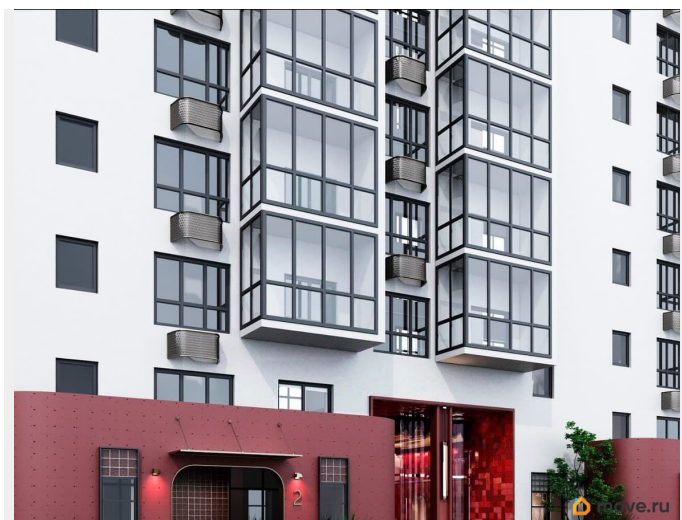

Остановка общественного транспорта в 5 минутах ходьбы. Рядом остановка общественного транспорта. Через неё можно уехать в любую часть города. Свяжитесь с менеджером, чтобы узнать о квартире подробнее — позвоните нам или напишите в чат.