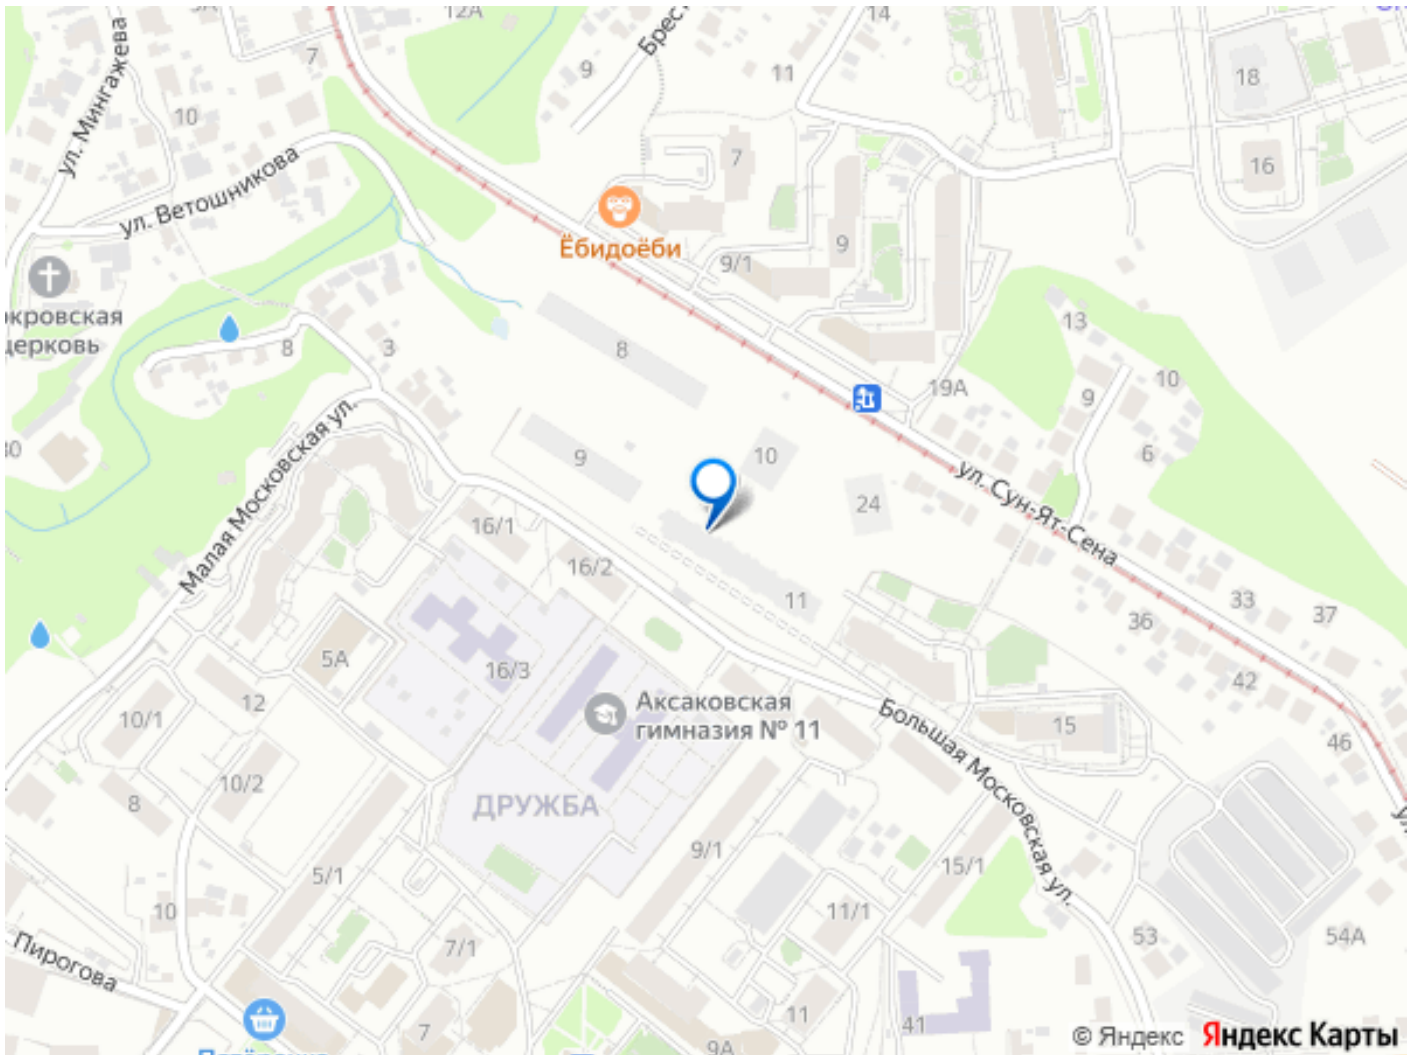

move.ru

Move.ru - вся недвижимость России