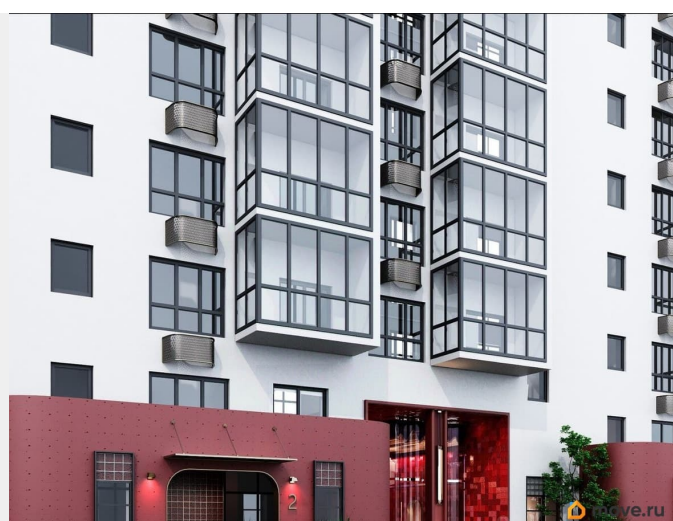

Остановка общественного транспорта в 5 минутах ходьбы. Рядом остановка общественного транспорта. Через неё можно уехать в любую часть города. Свяжитесь с менеджером, чтобы узнать о квартире подробнее — позвоните нам или напишите в чат.