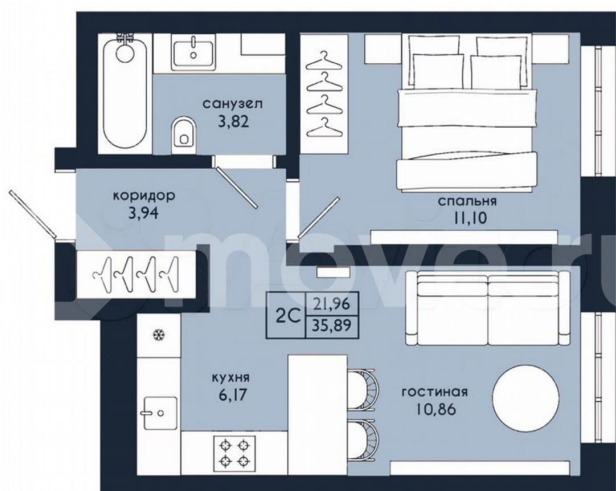

города. Как купить Приобрести квартиры в
жилом комплексе «Сириус» вы можете на
различных условиях: - оплата наличными -
материнский капитал - рассрочка - ипотека
от ведущих банков, в том числе: ? ипотека
для IT-специалистов ? семейная ипотека.