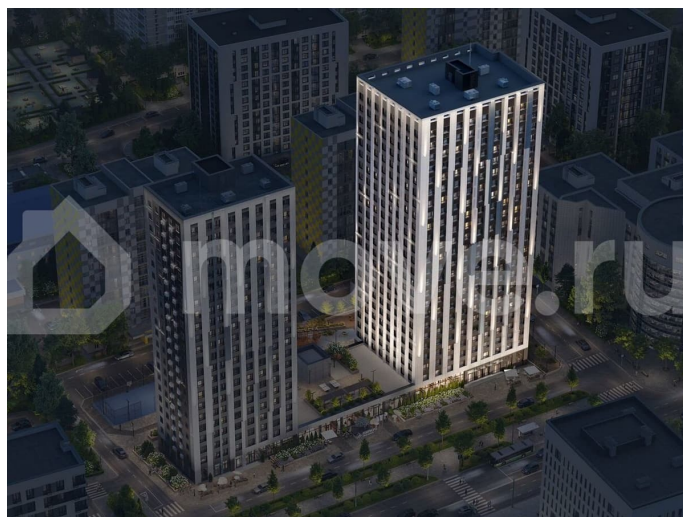

города. Как купить Приобрести квартиры в
жилом комплексе «Сириус» вы можете на
различных условиях: - оплата наличными -
материнский капитал - рассрочка - ипотека
от ведущих банков, в том числе: ? ипотека
для IT-специалистов ? семейная ипотека.