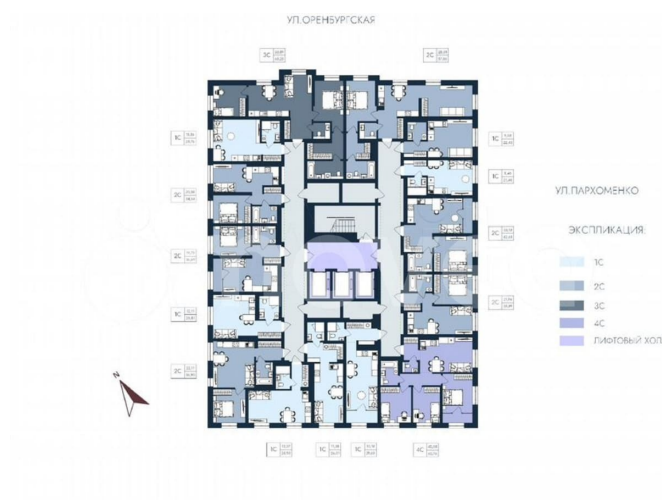

Квартира

Количество комнат

1

Общая площадь

35.9 м²

Этаж

20/24

Детали объекта

<https://ufa.move.ru/objects/9288816655>

Отдел продаж, Жилой комплекс

Сириус

89251234567

для заметок

квартиры — 35,89 кв. м ? кухня-гостиная — 17,03 кв. м ? спальня — 11,10 кв. м ? коридор — 3,94 кв. м ? совмещенный санузел — 3,82 кв. м ? высота потолков — 2,7 м ? предчистовая отделка. Срок сдачи — 2-й квартал 2027 г. Хотите узнать о планировке подробнее или подобрать подходящую по вашим параметрам? Позвоните по телефону, указанному в объявлении, или напишите в сообщения. О комплексе ЖК бизнес-класса располагается в Советском районе на улице Пархоменко: в тихой и спокойной части центра города. Комплекс состоит из двух домов: 19 и 25 этажей. Транспортная доступность и развитая инфраструктура делают локацию максимально выигрышной. А закрытая территория, возможность установки видеонаблюдения по всей территории ЖК, отапливаемый подземный паркинг и детская площадка создают необходимые комфорт и безопасность. Пора переезжать в центр! Преимущества Мы предлагаем бескомпромиссные условия проживания в тихой части центра города с развитой инфраструктурой, отвечающей всем запросам современного городского жителя. В «Сириусе» вы будете обособлены от шума основных транспортных магистралей и ночной жизни города, но при этом и в шаге от всех событий. Среди основных преимуществ комплекса: Эргономичные планировки Видовые квартиры Тихая и спокойная локация Качественная получистовая отделка: белая гипсовая штукатурка по маякам, полусухая стяжка пола, разводка, розетки, умные счетчики Отапливаемый подземный паркинг и гостевая парковка По 4 кладовки на каждом этаже Зона ресепшн и колясочная Внутренние стены и перегородки из полнотелого керамического кирпича