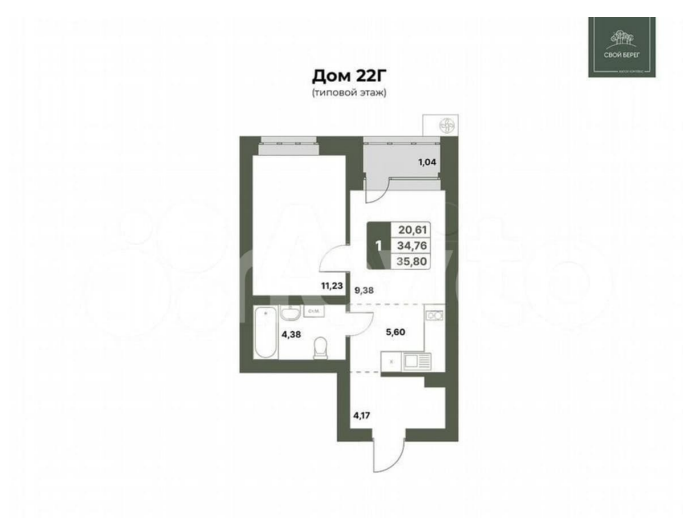

1

Общая площадь

35.8 м²

Этаж

6/6

Детали объекта

Тип сделки

Продам

Раздел

[Квартиры](#)

Ремонт

с отделкой

Квартира в новостройке

да

Описание

Квартиры от застройщика в новом жилом комплексе «Свой Берег»! Собственная благоустроенная набережная на берегу р. Белая! Продается 1-к-комнатная квартира в ЖК «Свой Берег» от ГК «Архстрой Групп». 6-й этаж 12-этажного жилого дома, общая

площадь 35,8 кв.м., жилая площадь 20,61 кв.м. Отделка Предчистовая. Хотите узнать подробнее о планировке или подобрать по вашим параметрам? Свяжитесь с нами! О комплексе «Свой Берег» — современный жилой комплекс на берегу реки Белой, сочетающий комфорт и близость к природе. Удобные планировки, закрытые дворы без машин, детские и спортивные площадки — всё продумано для комфортной жизни. Комплекс расположен рядом с микрорайоном Затон, что обеспечивает лёгкий доступ к центру Уфы. Центром комплекса станет парк с прогулочными и велосипедными дорожками, спортивными зонами и местами для отдыха. Для семей с детьми предусмотрены школа на 1200 мест и три детских сада. Прибрежная зона реки Белой также будет благоустроена: появятся причалы, беседки и зоны для отдыха на природе. «Свой Берег» — это сочетание городской инфраструктуры и уединённой жизни в гармонии с природой. Звоните, и мы проконсультируем по всем имеющимся вопросам! Преимущества В строящемся жилом комплексе «Свой Берег» вы можете купить квартиру от застройщика на самых выгодных условиях и с большим количеством преимуществ: Уникальное расположение на берегу реки. Собственная благоустроенная набережная. Близость к природе недалеко от центра города. Низкоэтажная квартальная застройка. Парк с прогулочными и велосипедными дорожками, спортивными зонами и местами для отдыха. Закрытый безопасный двор без машин и с видеонаблюдением. Качественная отделка домов. Бесшумные лифты гостиничного класса. Развитая инфраструктура. Добавьте объявление в избранное, чтобы не потерять его!