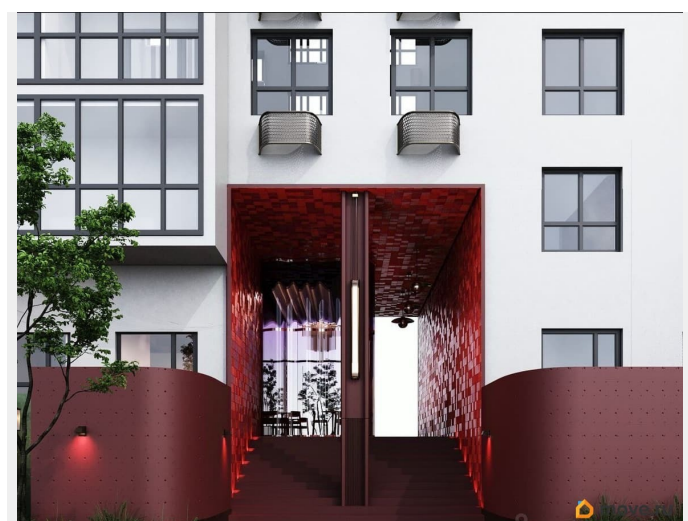

Остановка общественного транспорта в 5 минутах ходьбы. Рядом остановка общественного транспорта. Через неё можно уехать в любую часть города. Свяжитесь с менеджером, чтобы узнать о квартире подробнее — позвоните нам или напишите в чат.