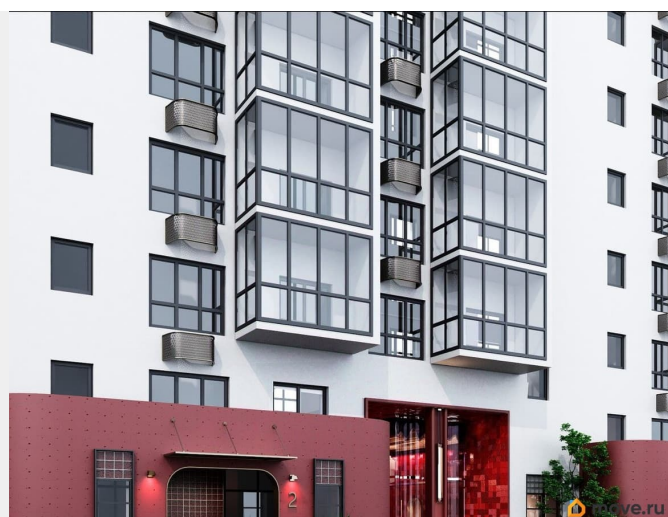

Остановка общественного транспорта в 5 минутах ходьбы. Рядом остановка общественного транспорта. Через неё можно уехать в любую часть города. Свяжитесь с менеджером, чтобы узнать о квартире подробнее — позвоните нам или напишите в чат.