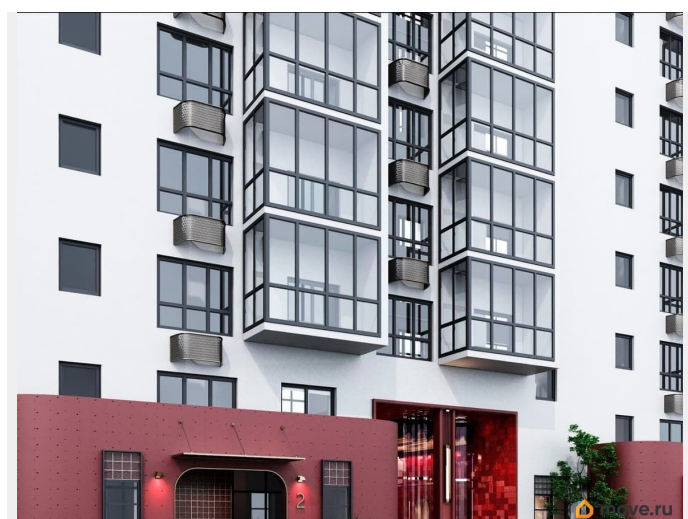

Остановка общественного транспорта в 5 минутах ходьбы. Рядом остановка общественного транспорта. Через неё можно уехать в любую часть города. Свяжитесь с менеджером, чтобы узнать о квартире подробнее — позвоните нам или напишите в чат.