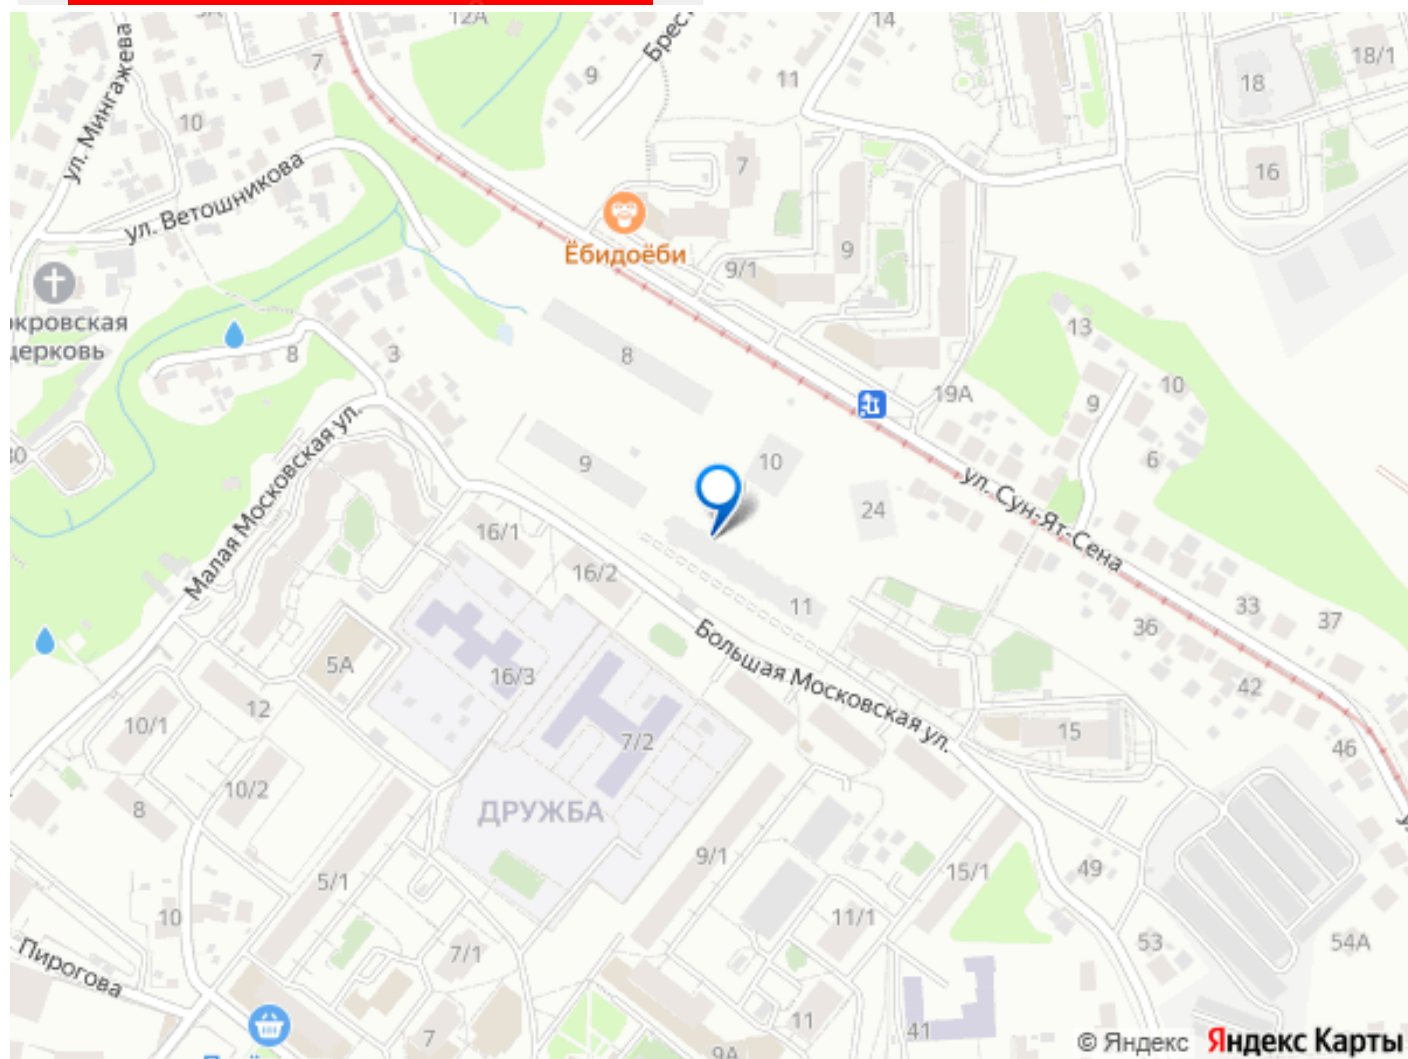

ДОСТОЯНИЕ

move.ru

Move.ru - вся недвижимость России