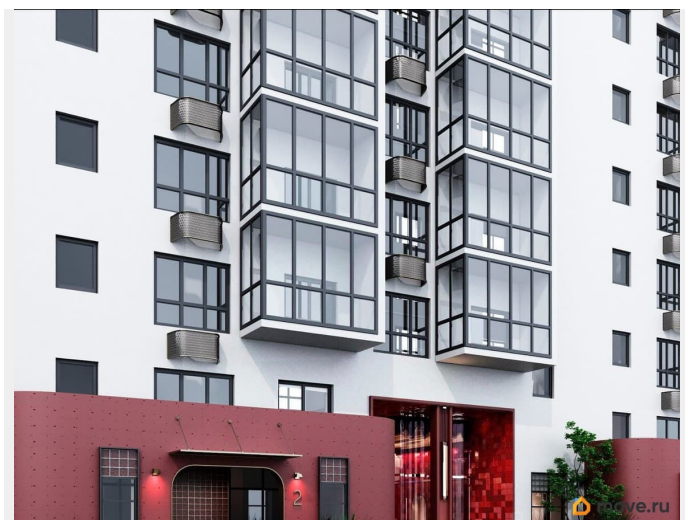

Остановка общественного транспорта в 5 минутах ходьбы. Рядом остановка общественного транспорта. Через неё можно уехать в любую часть города. Свяжитесь с менеджером, чтобы узнать о квартире подробнее — позвоните нам или напишите в чат.