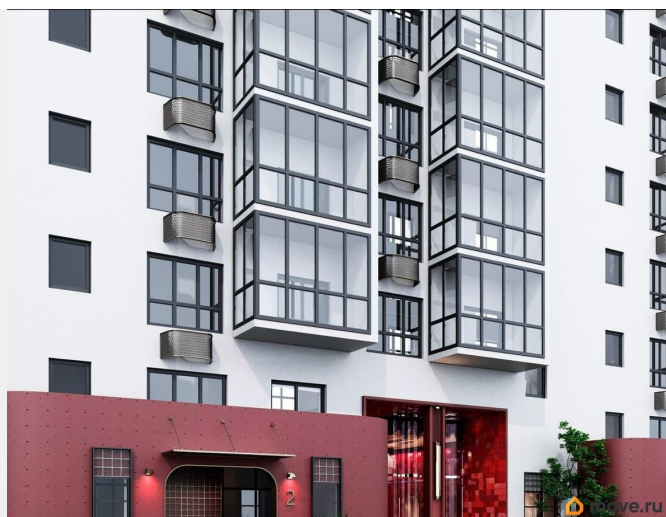

Остановка общественного транспорта в 5 минутах ходьбы. Рядом остановка общественного транспорта. Через неё можно уехать в любую часть города. Свяжитесь с менеджером, чтобы узнать о квартире подробнее — позвоните нам или напишите в чат.