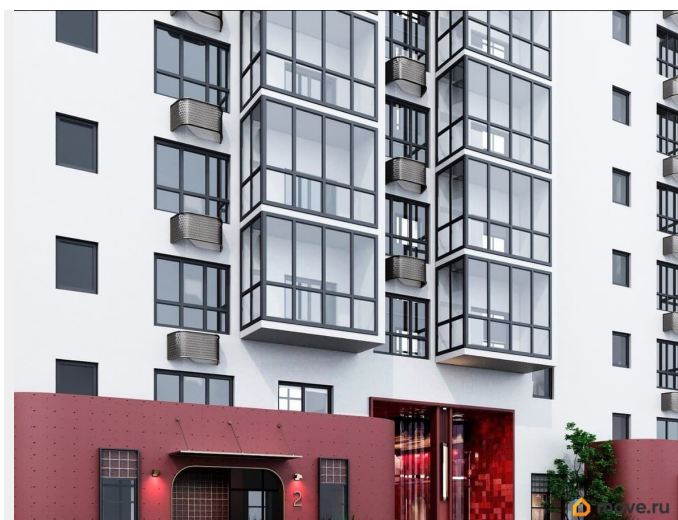

Остановка общественного транспорта в 5 минутах ходьбы. Рядом остановка общественного транспорта. Через неё можно уехать в любую часть города. Свяжитесь с менеджером, чтобы узнать о квартире подробнее — позвоните нам или напишите в чат.

move.ru

move.ru

move.ru

move.ru