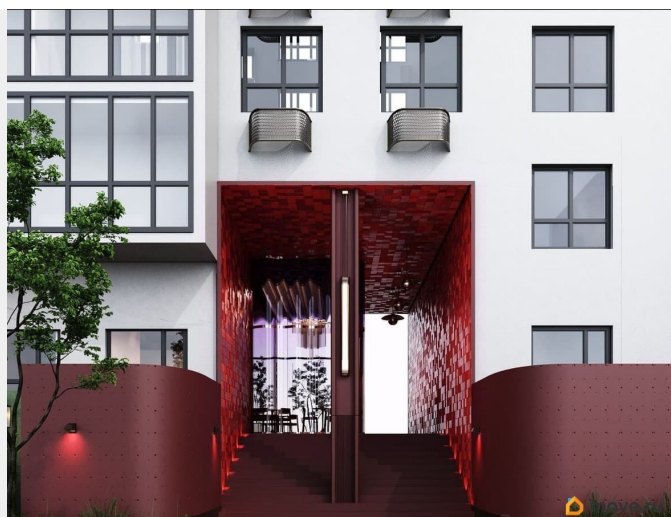

Остановка общественного транспорта в 5 минутах ходьбы. Рядом остановка общественного транспорта. Через неё можно уехать в любую часть города. Свяжитесь с менеджером, чтобы узнать о квартире подробнее — позвоните нам или напишите в чат.

move.ru

move.ru

move.ru

move.ru