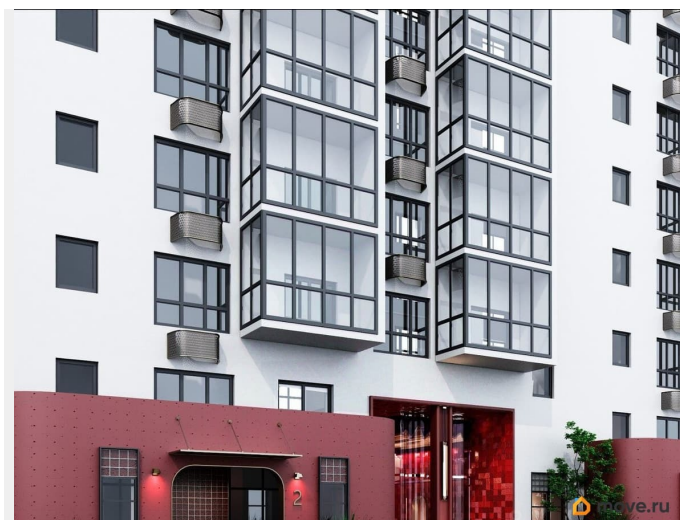

Остановка общественного транспорта в 5 минутах ходьбы. Рядом остановка общественного транспорта. Через неё можно уехать в любую часть города. Свяжитесь с менеджером, чтобы узнать о квартире подробнее — позвоните нам или напишите в чат.

move.ru

move.ru

move.ru

move.ru

move.ru