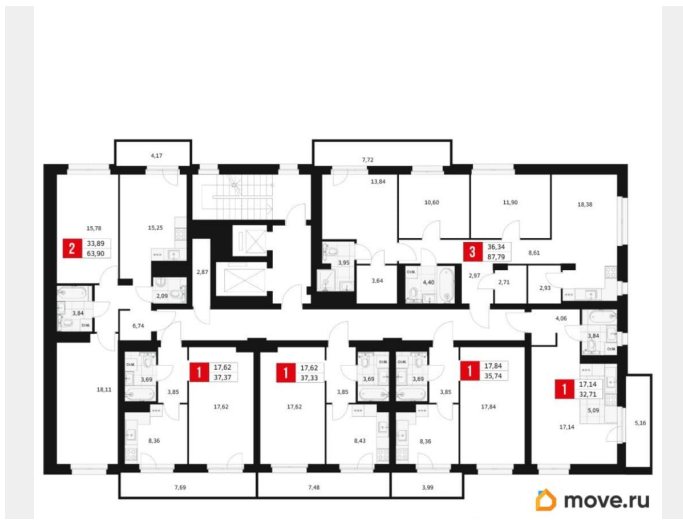

Move.ru - вся недвижимость России