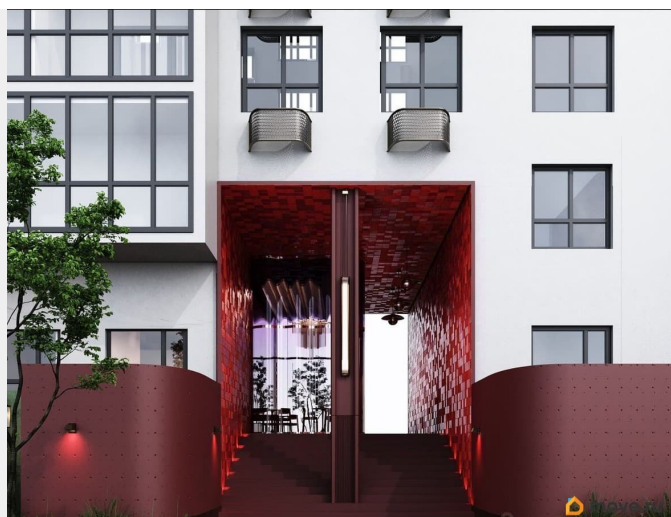

move.ru

move.ru