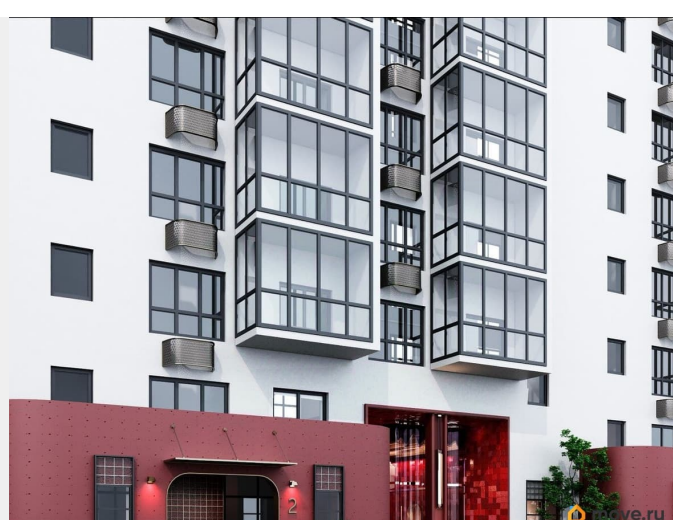

Остановка общественного транспорта в 5 минутах ходьбы. Рядом остановка общественного транспорта. Через неё можно уехать в любую часть города. Свяжитесь с менеджером, чтобы узнать о квартире подробнее — позвоните нам или напишите в чат.

move.ru

move.ru

move.ru

move.ru

move.ru