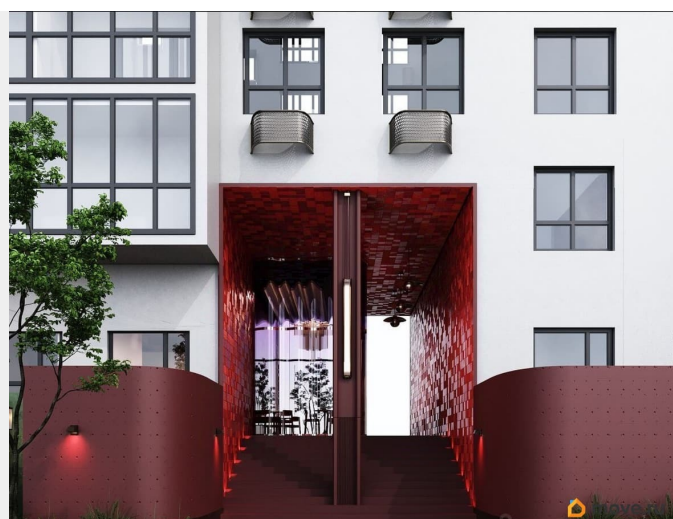

Остановка общественного транспорта в 5 минутах ходьбы. Рядом остановка общественного транспорта. Через неё можно уехать в любую часть города. Свяжитесь с менеджером, чтобы узнать о квартире подробнее — позвоните нам или напишите в чат.