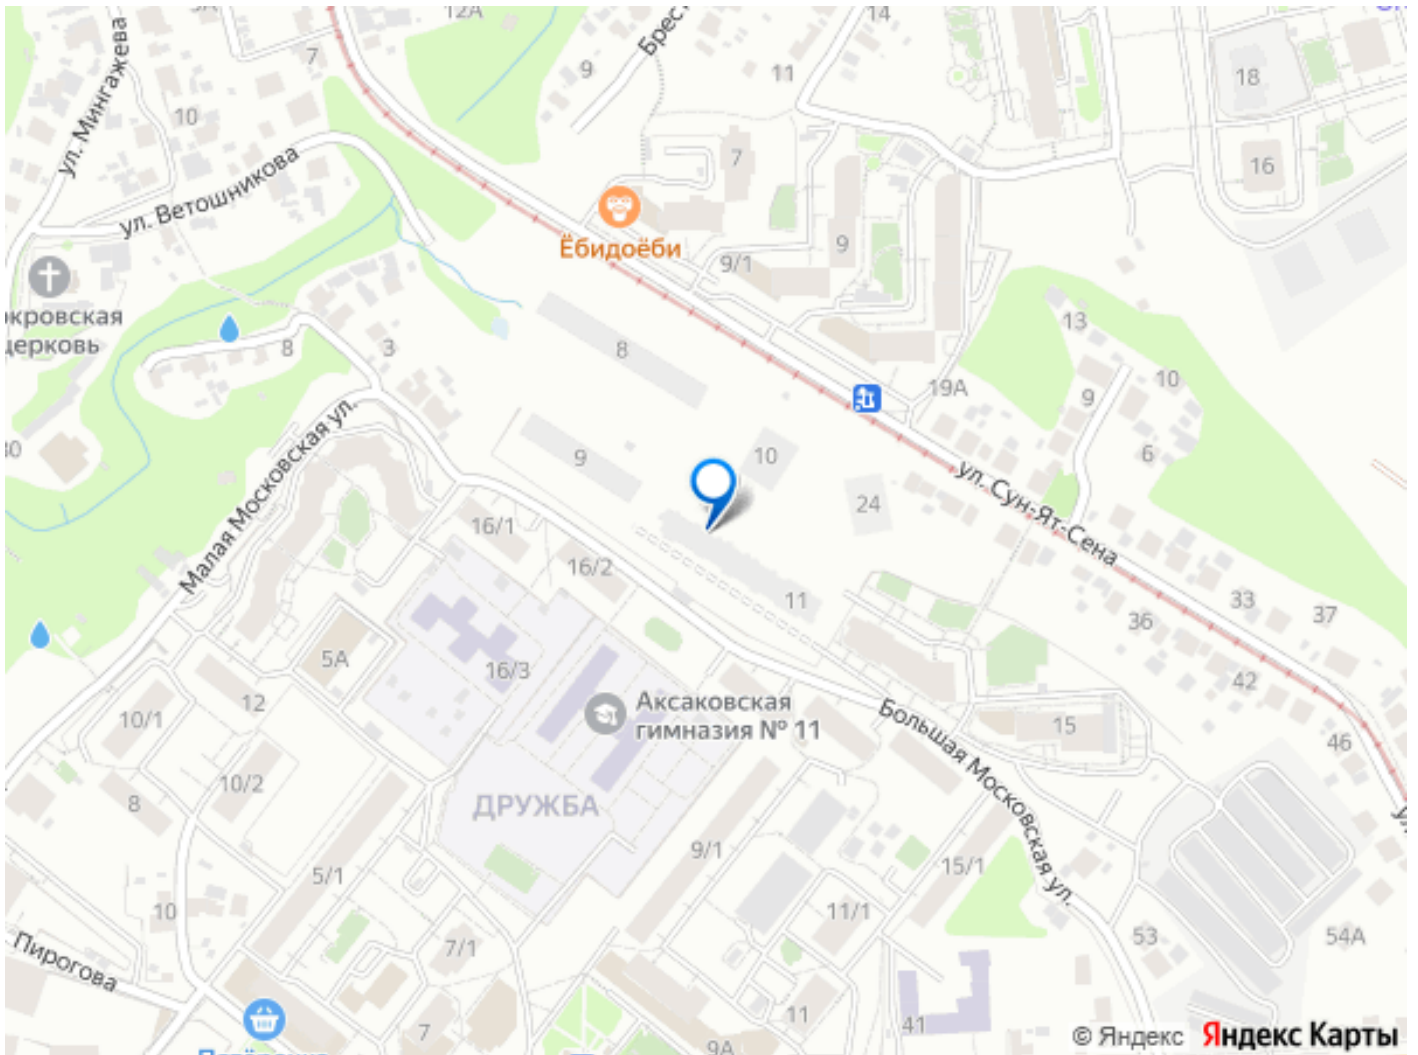

move.ru

Move.ru - вся недвижимость России