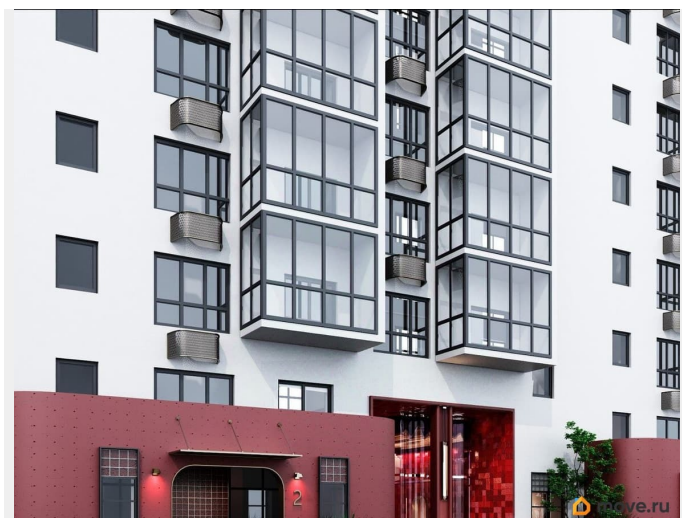

Остановка общественного транспорта в 5 минутах ходьбы. Рядом остановка общественного транспорта. Через неё можно уехать в любую часть города. Свяжитесь с менеджером, чтобы узнать о квартире подробнее — позвоните нам или напишите в чат.