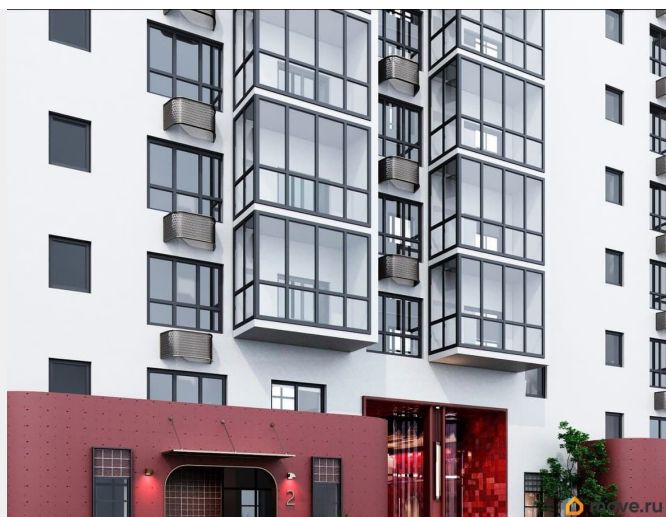

Остановка общественного транспорта в 5 минутах ходьбы. Рядом остановка общественного транспорта. Через неё можно уехать в любую часть города. Свяжитесь с менеджером, чтобы узнать о квартире подробнее — позвоните нам или напишите в чат.