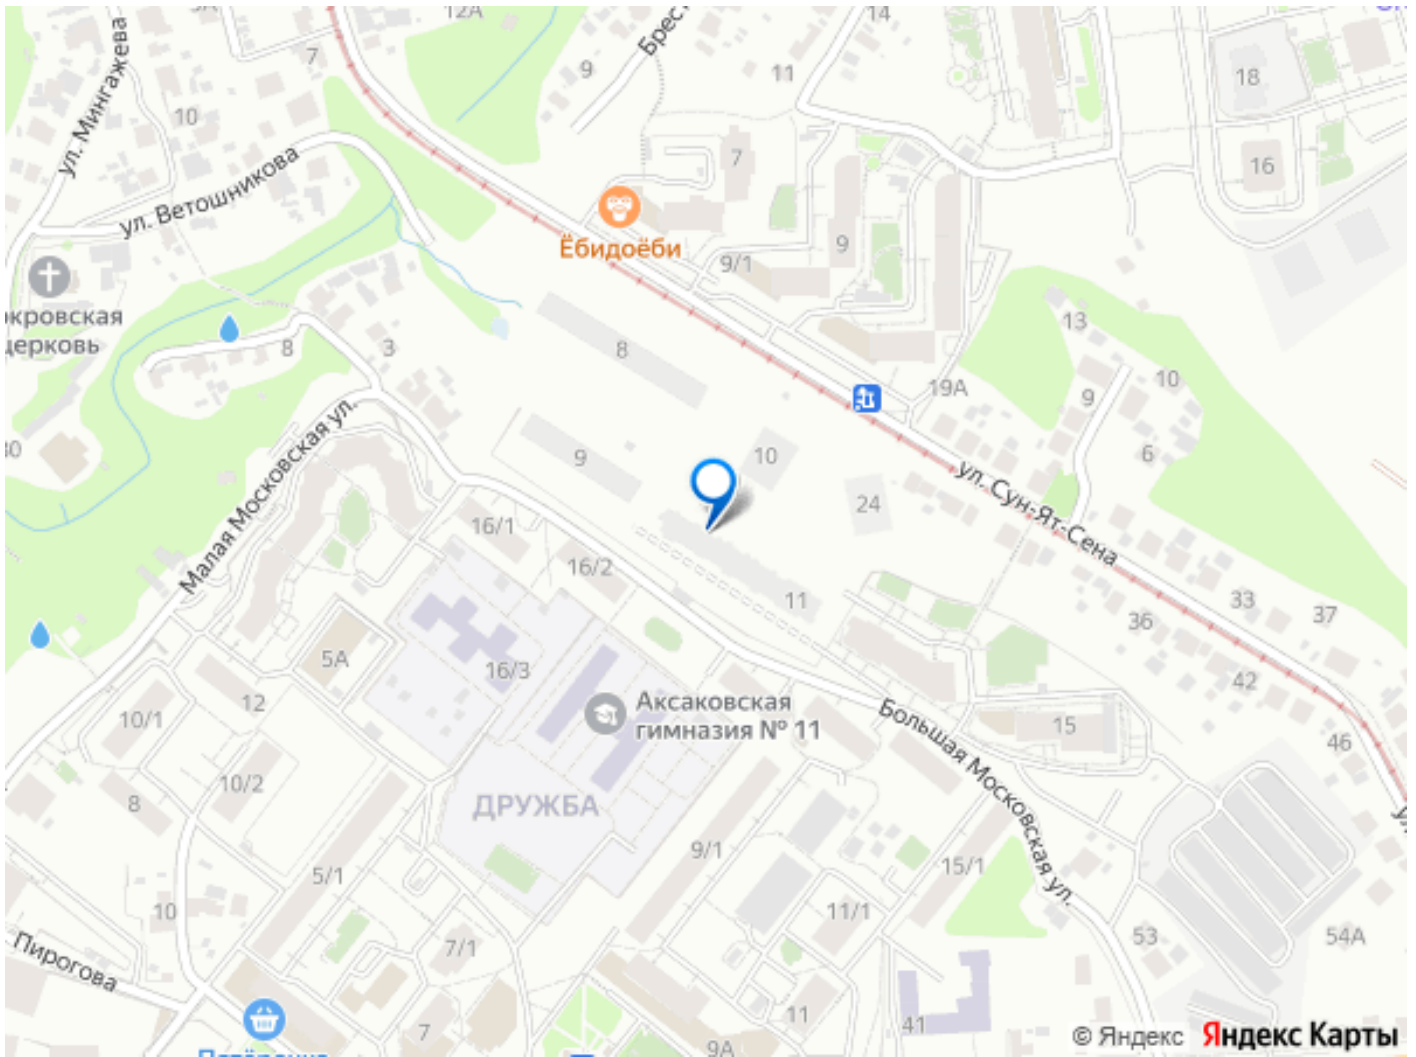

move.ru

Move.ru - вся недвижимость России