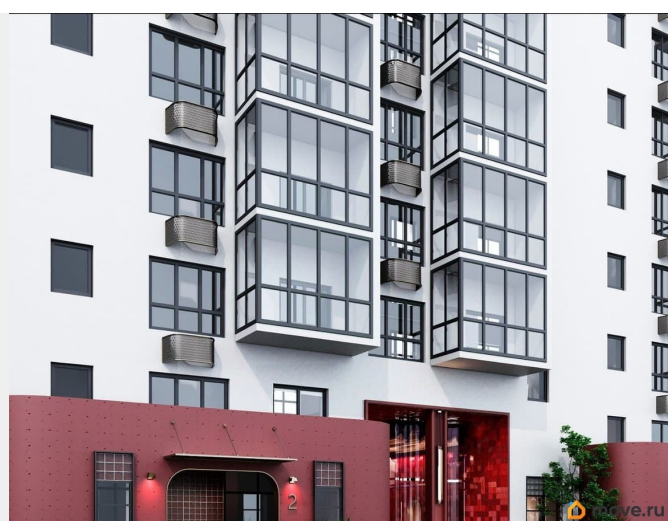

Остановка общественного транспорта в 5 минутах ходьбы. Рядом остановка общественного транспорта. Через неё можно уехать в любую часть города. Свяжитесь с менеджером, чтобы узнать о квартире подробнее — позвоните нам или напишите в чат.

move.ru

move.ru