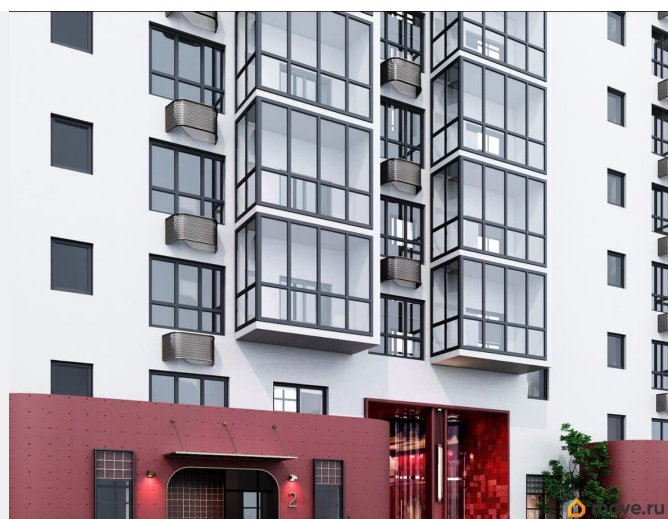

move.ru

move.ru