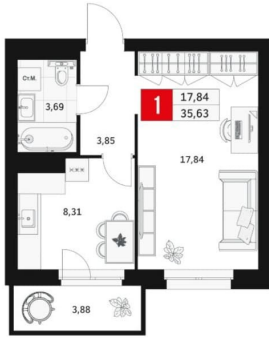

move.ru

Move.ru - вся недвижимость России