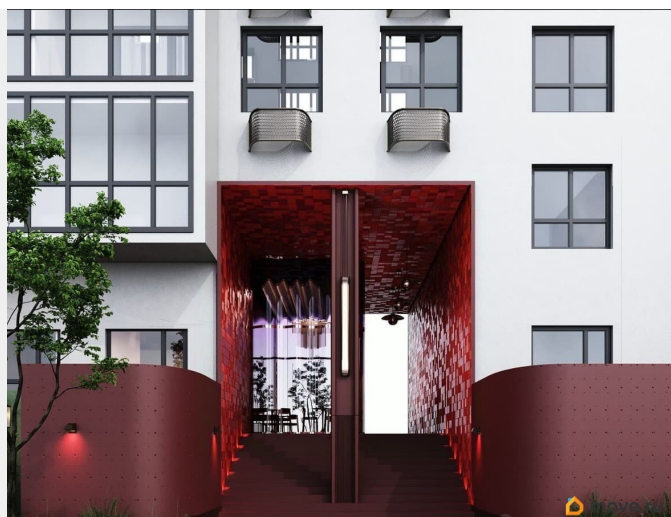

Остановка общественного транспорта в 5 минутах ходьбы. Рядом остановка общественного транспорта. Через неё можно уехать в любую часть города. Свяжитесь с менеджером, чтобы узнать о квартире подробнее — позвоните нам или напишите в чат.