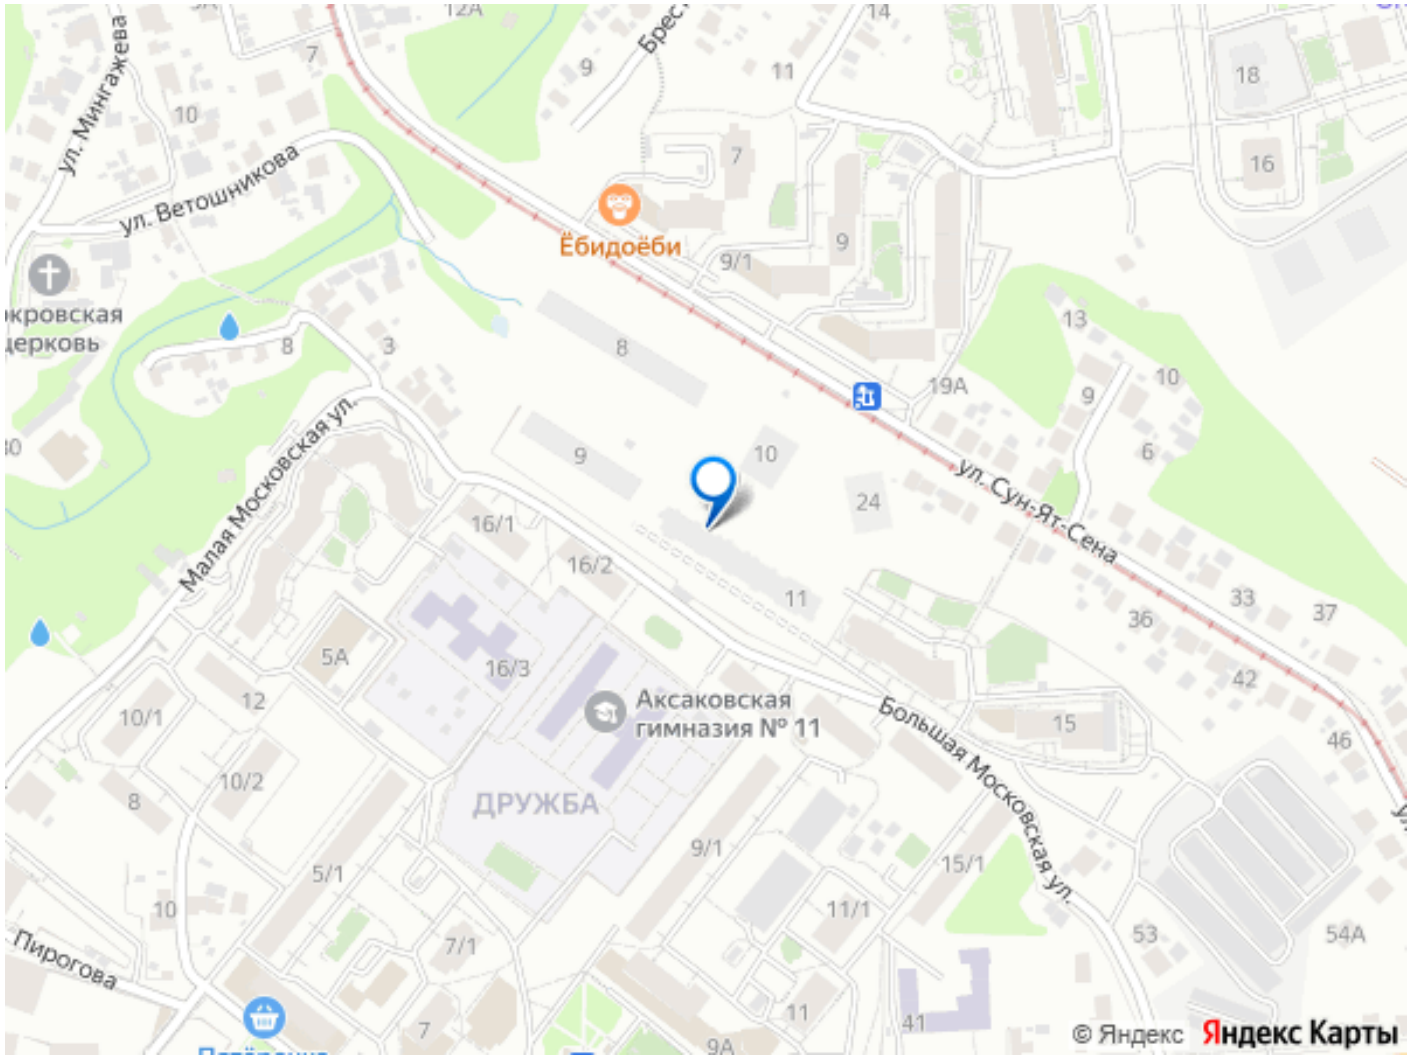

move.ru

Move.ru - вся недвижимость России