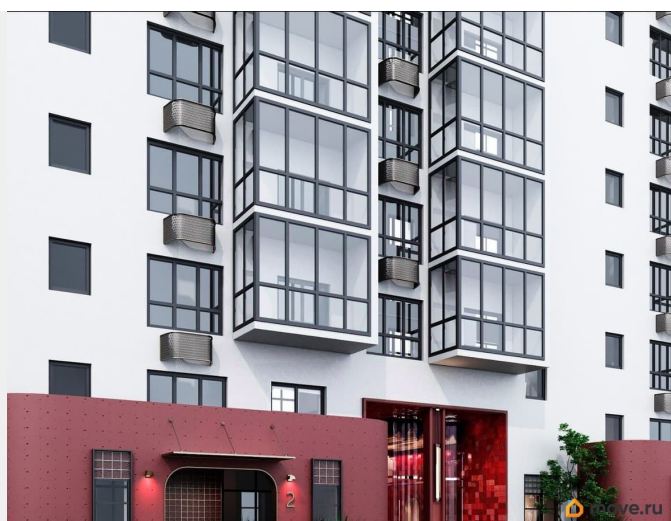

Остановка общественного транспорта в 5 минутах ходьбы. Рядом остановка общественного транспорта. Через неё можно уехать в любую часть города. Свяжитесь с менеджером, чтобы узнать о квартире подробнее — позвоните нам или напишите в чат.