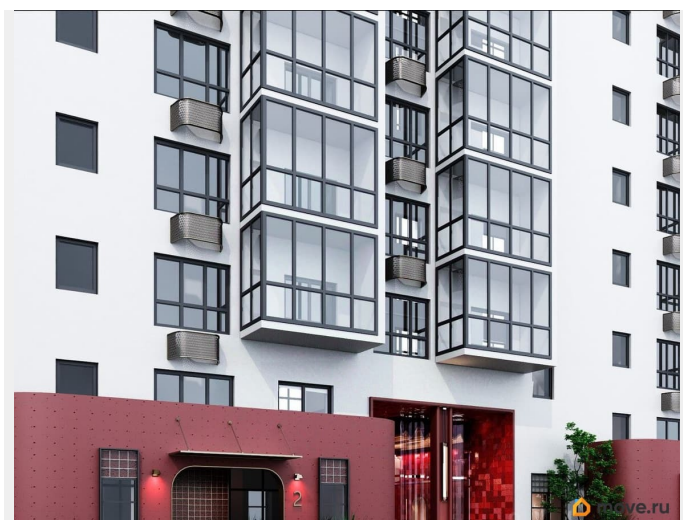

Остановка общественного транспорта в 5 минутах ходьбы. Рядом остановка общественного транспорта. Через неё можно уехать в любую часть города. Свяжитесь с менеджером, чтобы узнать о квартире подробнее — позвоните нам или напишите в чат.