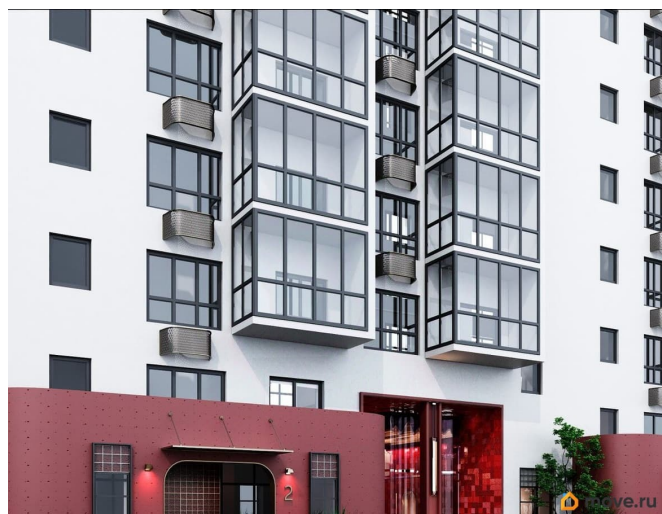

Квартира в новостройке

да

Год сдачи

2 квартал 2028 г.

лифт

Описание

Открыта продажа квартир комфорт-класса в жилом комплексе Достояние рядом с Монументом Дружбы. Продажа от застройщика. О ЖИЛОМ КОМПЛЕКСЕ ДОСТОЯНИЕ
Материал стен: красный кирпич. Этажность: 15 этажей. Кол-во квартир на этаже: 4. Отопление: центральное. Детская игровая площадка Современные, безопасные игровые площадки оснащены всем необходимым для детей любых возрастов. Закрытая придомовая территория Двор Жилого Комплекса будет огорожен, а заезд на автомобиле будет доступен на короткий промежуток времени исключительно для разгрузки и высадки. Современные холлы Все места общего пользования отделаны в современном стиле в соответствии с дизайн проектом. Подъезды оборудованы местами для колясок и велосипедов. Инфраструктура Жилой Комплекс Достояние расположен в благоустроенном районе на ул.Большая Московская недалеко от Монумена Дружбы. Рядом улица Менделеева и проспект Салавата Юлаева. Вокруг в пешей доступности магазины, аптеки, Ozon, WB, Яндекс Маркет. Супермаркеты: Everyday, Пятерочка. Образование Аксаковская гимназия 11 в соседнем здании. Детский сад 10 в соседнем здании. Школа 19 в 5 минутах от дома. Для прогулок: набережная р.Белой Удобная транспортная развязка: 3-х минутах на авто проспект — Салавата Юлаева.