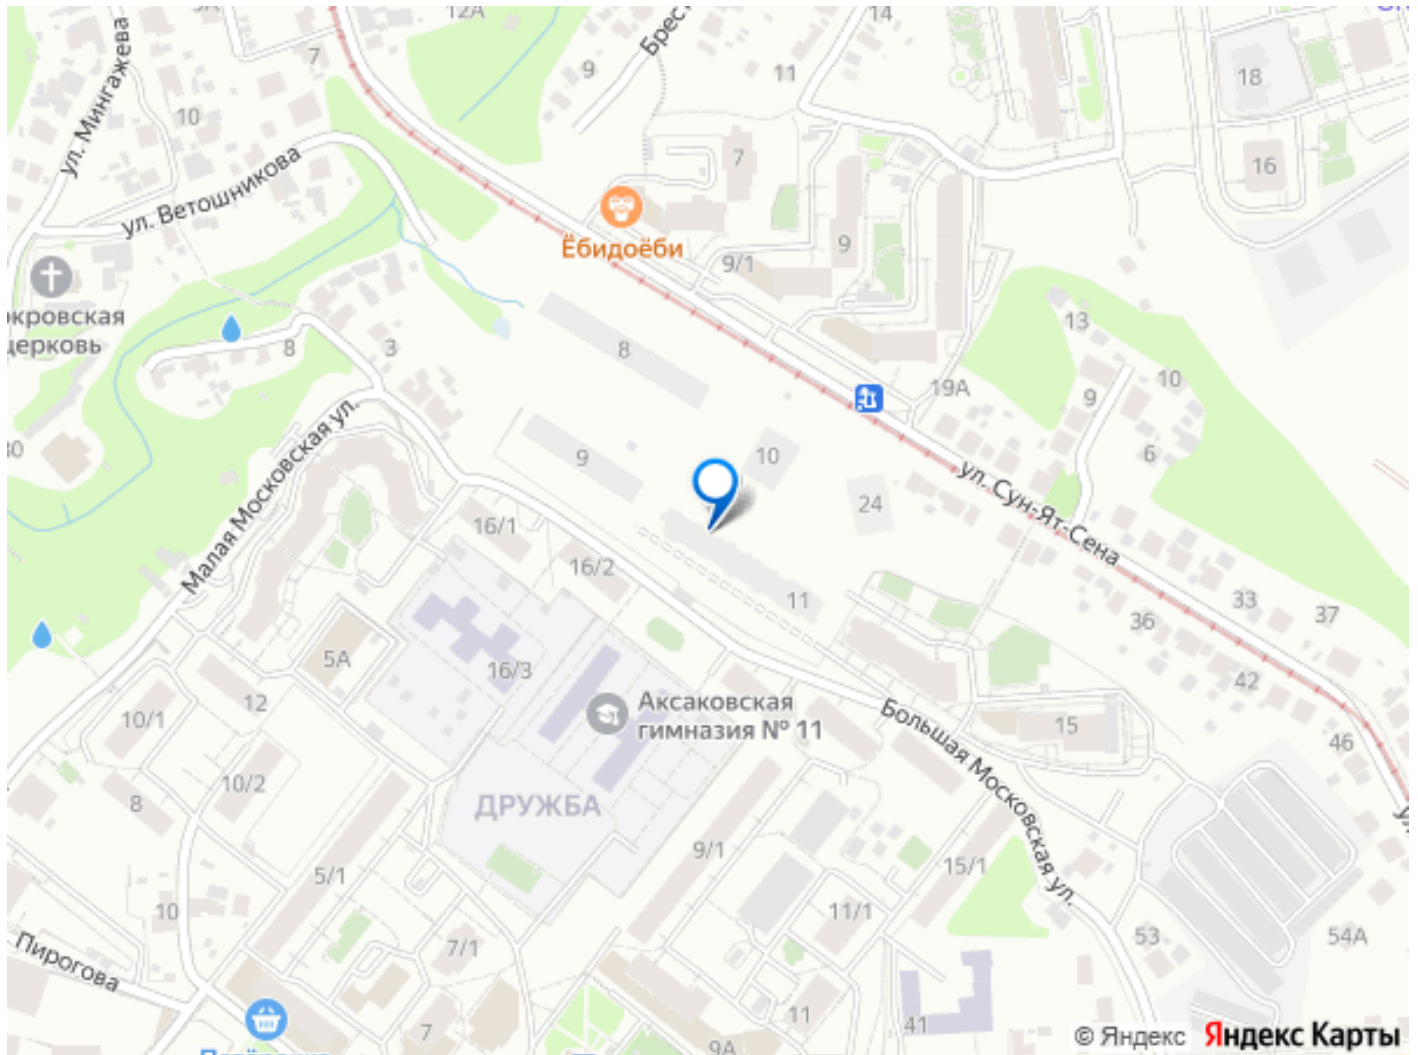

move.ru

Move.ru - вся недвижимость России