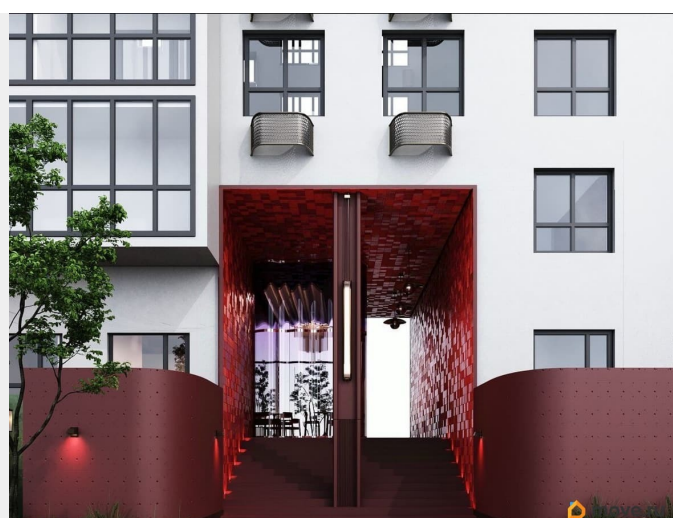

Остановка общественного транспорта в 5 минутах ходьбы. Рядом остановка общественного транспорта. Через неё можно уехать в любую часть города. Свяжитесь с менеджером, чтобы узнать о квартире подробнее — позвоните нам или напишите в чат.