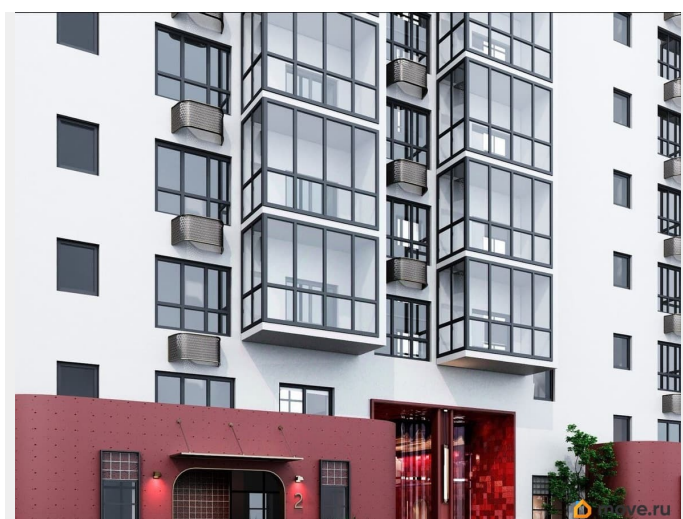

Остановка общественного транспорта в 5 минутах ходьбы. Рядом остановка общественного транспорта. Через неё можно уехать в любую часть города. Свяжитесь с менеджером, чтобы узнать о квартире подробнее — позвоните нам или напишите в чат.